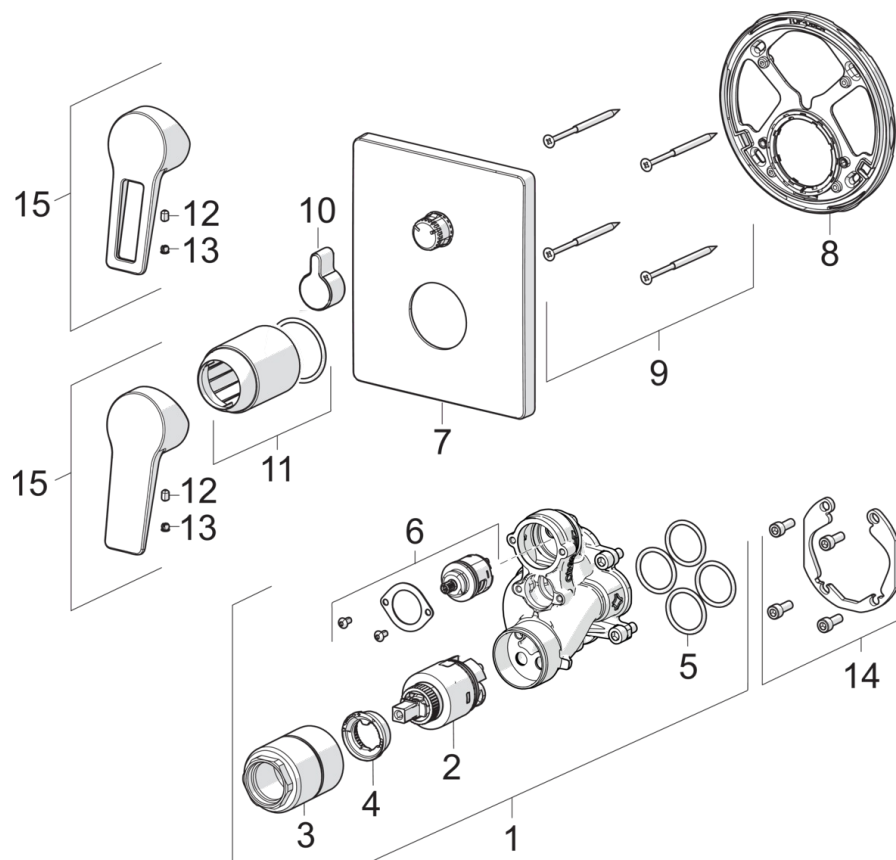

EAN: 6414150079962

www.oras.com/ru/products/oras/product/3888

Внешняя часть смесителя для ванны и душа с цельной металлической ручкой и прямоугольной розеткой, для встраиваемого корпуса Oras 2080 или 2081

- Ванная комната, Душ
- Однорычажные, Декоративная часть
- Настенный скрытого монтажа
- Хром
- Single operating lever/handle, Ручка с маркировкой X+Г воды
- Turn operated diverter
- Ограничитель температуры, Ограничитель температуры (дооснащение)
- 35 mm ceramic cartridge for flow and temperature control

ТЕХНИЧЕСКИЕ ДАННЫЕ

Технические характеристики

Подключение горячей воды	max. +80°C
Рабочее давление	100 - 1000 kPa

Regulations

Стандарт EN	EN 817
-------------	---------------

Запасные части

SP3888

Код	Название	Код
01	Функциональный блок, 3.5	602661V
02	Картридж, комплект	601969V
03	Винт рукав, M38x1	602657V
04	Ограничитель температуры	601973V
05	О-кольцо, 23.47x2.62	602649V
06	Переключатель/Узел регулировки	198282V
07	Розетка	602662V
08	крепеж	602655V
09	Винт, M4.5x80	602652V
10	Кнопка переключателя	602014V
11	Защитная чашечка	601990V
12	Винт, M5x8, SW2,5	602659V
13	Колпачок Серый	602660V
14	Комплект крепёжных частей	602646V
15	Рычаг	602617V
15	Рычаг	602616V
N.I.	Адаптер	602643V
N.I.	Комплект для удлинения смесителей, 15 мм	602642V