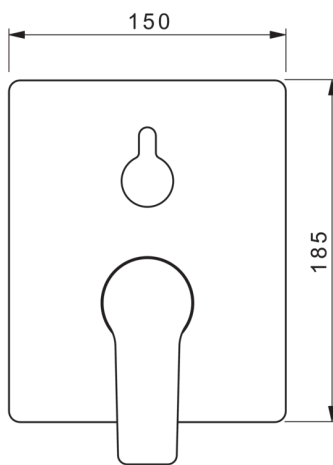

EAN: 6414150079962

www.oras.com/ru/products/oras/product/3888

Внешняя часть смесителя для ванны и душа с цельной металлической ручкой и прямоугольной розеткой, для встраиваемого корпуса Oras 2080 или 2081

- Ванная комната, Душ
- Однорычажные, Декоративная часть
- Настенный скрытого монтажа
- Хром
- Single operating lever/handle, Ручка с маркировкой X+Г воды
- Turn operated diverter
- Ограничитель температуры, Ограничитель температуры (дооснащение)
- 35 mm ceramic cartridge for flow and temperature control

ТЕХНИЧЕСКИЕ ДАННЫЕ

Технические характеристики

Подключение горячей воды	max. +80°C
Рабочее давление	100 - 1000 kPa

Regulations

Стандарт EN	EN 817
-------------	---------------

Запасные части

SP3888

Код	Название	Код
01	Функциональный блок, 3.5	602661V
02	Картридж, комплект	601969V
03	Винт рукав, M38x1	602657V
04	Ограничитель температуры	601973V
05	О-кольцо, 23.47x2.62	602649V
06	Переключатель/Узел регулировки	198282V
07	Розетка	602662V
08	крепеж	602655V
09	Винт, M4.5x80	602652V
10	Кнопка переключателя	602014V
11	Защитная чашечка	601990V
12	Винт, M5x8, SW2,5	602659V
13	Колпачок Серый	602660V
14	Комплект крепёжных частей	602646V
15	Рычаг	602617V
15	Рычаг	602616V
N.I.	Адаптер	602643V
N.I.	Комплект для удлинения смесителей, 15 мм	602642V