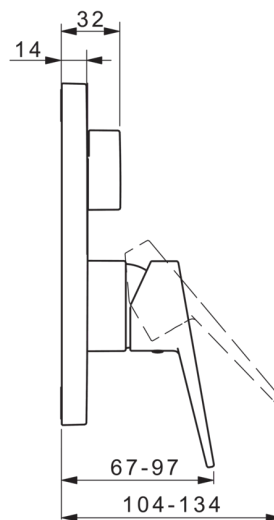

EAN: 6414150079962

www.oras.com/ru/products/oras/product/3888

Внешняя часть смесителя для ванны и душа с цельной металлической ручкой и прямоугольной розеткой, для встраиваемого корпуса Oras 2080 или 2081

- Ванная комната, Душ
- Однорычажные, Декоративная часть
- Настенный скрытого монтажа
- Хром
- Single operating lever/handle, Ручка с маркировкой X+Г воды
- Turn operated diverter
- Ограничитель температуры, Ограничитель температуры (дооснащение)
- 35 mm ceramic cartridge for flow and temperature control

ТЕХНИЧЕСКИЕ ДАННЫЕ

Технические характеристики

Подключение горячей воды	max. +80°C
Рабочее давление	100 - 1000 kPa

Regulations

Стандарт EN	EN 817
-------------	---------------

Запасные части

SP3888

Код	Название	Код
01	Функциональный блок, 3.5	602661V
02	Картридж, комплект	601969V
03	Винт рукав, M38x1	602657V
04	Ограничитель температуры	601973V
05	О-кольцо, 23.47x2.62	602649V
06	Переключатель/Узел регулировки	198282V
07	Розетка	602662V
08	крепеж	602655V
09	Винт, M4.5x80	602652V
10	Кнопка переключателя	602014V
11	Защитная чашечка	601990V
12	Винт, M5x8, SW2,5	602659V
13	Колпачок Серый	602660V
14	Комплект крепёжных частей	602646V
15	Рычаг	602617V
15	Рычаг	602616V
N.I.	Адаптер	602643V
N.I.	Комплект для удлинения смесителей, 15 мм	602642V