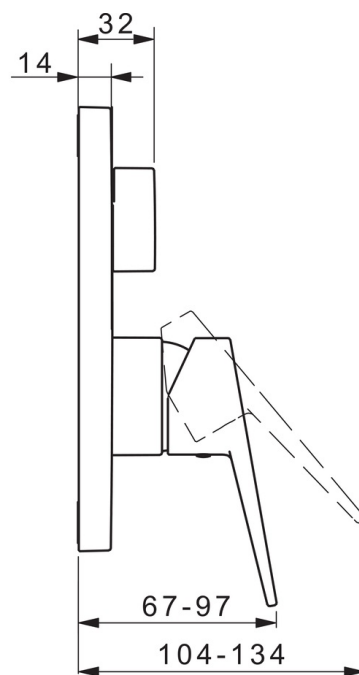

Правила

EN стандарти	EN 817