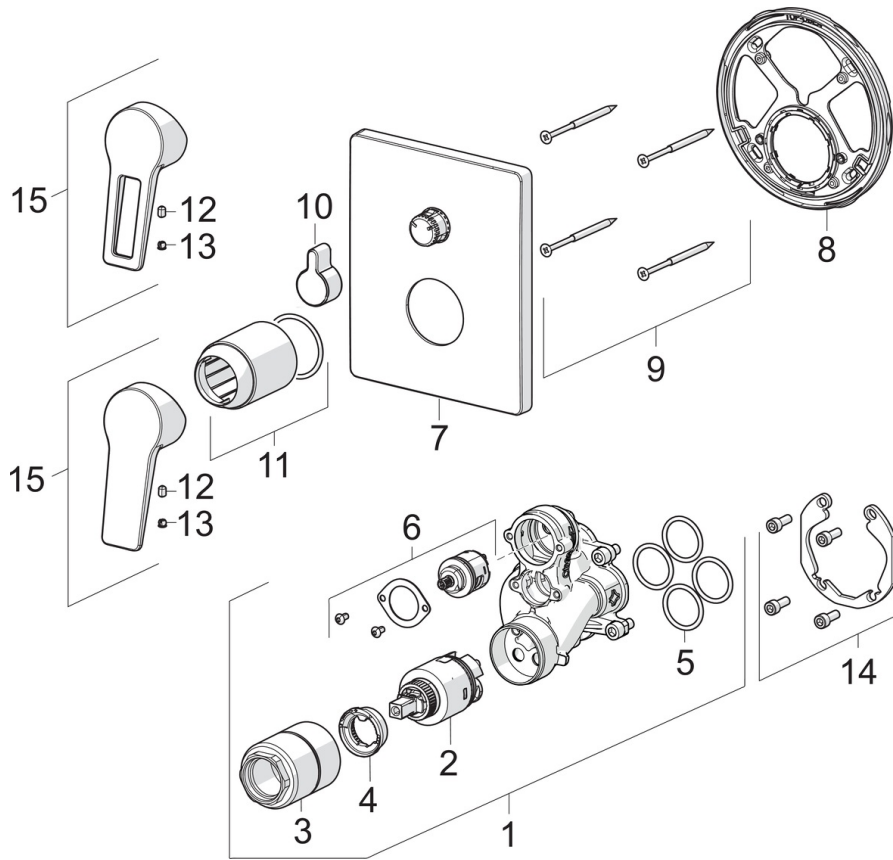

- Ванна та душ
- Одноважільні, декоративна частина
- Настінний для прихованого блока
- Хром
- Один важіль/ручка, Позначення «гаряча/холодна»
- Дивертер поворотний
- Можливість обмеження максимальної температури й швидкості потоку
- $\phi$  35 мм керамічний картридж для контролю потоку й температури
- Squarewallrosette

### SP3888

Код	Назва	Код
01	Функціональний блок, 3.5 Знято з виробництва	602661V
02	Картридж, 3.5 Classic	601969V
03	Гвинт рукав, M38x1 Знято з виробництва	602657V
04	Обмежувач температури	601973V
05	O-кільце, 23.47x2.62	602649V
06	Перемикач/вузол регулювання	198282V
07	Розетка Знято з виробництва	602662V
08	Кріпильна деталь Знято з виробництва	602655V
09	Гвинт, M4.5x80	602652V
10	Кнопка перемикача Знято з виробництва	602014V
11	Захисна чашка	601990V
12	Гвинт, M5x8, SW2.5 Знято з виробництва	602659V
13	Кришка Сірий Знято з виробництва	602660V
14	Монтажний набір	602646V
15	Важіль	602617V
15	Важіль	602616V
N.I.	Адаптер	602643V
N.I.	Комплект подовжень, 15 mm	602642V