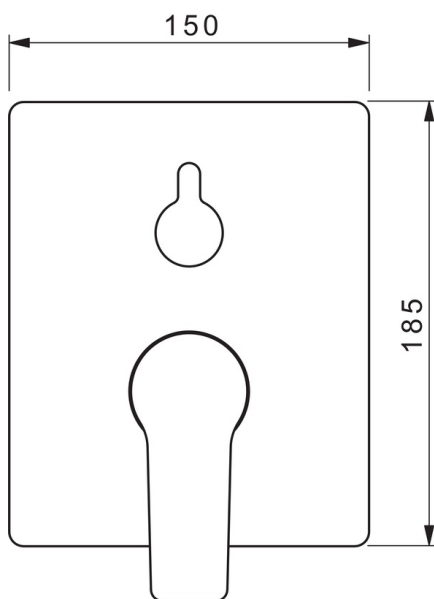

Правила

EN стандарти	EN 817