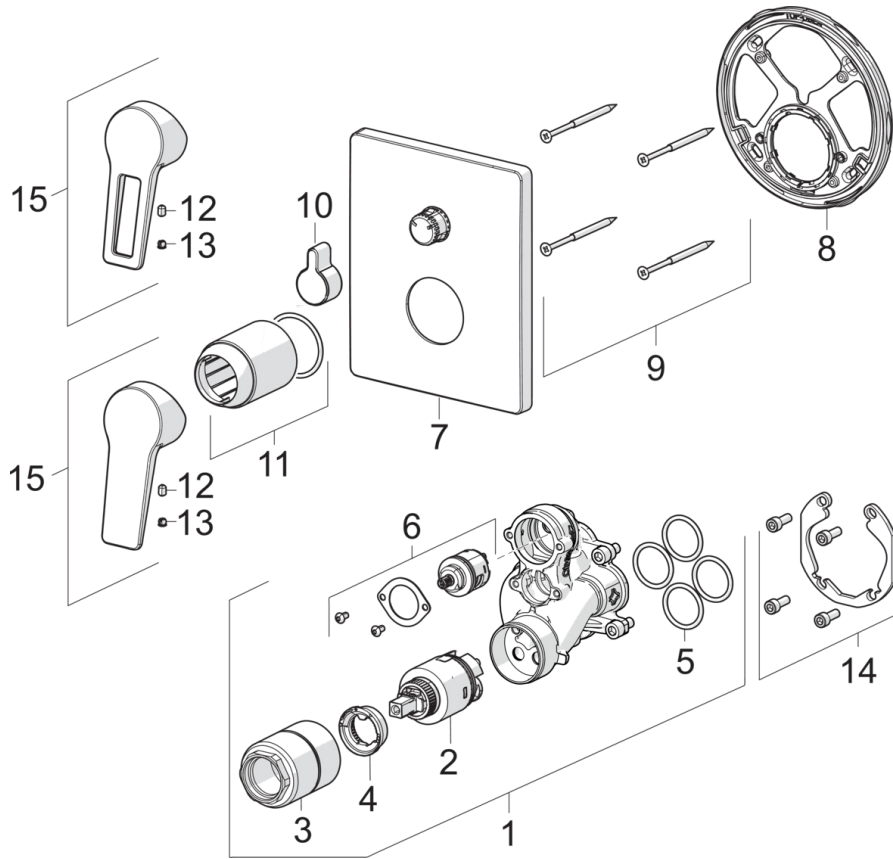

### SP3888

	Pavadinimas	Kodas
01	Funkcinis vienetas, 3.5	602661V
02	Valdančioji kasetė, komplektas	601969V
03	Varžtas mova, M38x1	602657V
04	Temperatūros ribotuvas	601973V
05	Tarpiklis, 23.47x2.62	602649V
06	Perjungiklis/ valdymo kasetė	198282V
07	Dangtelis	602662V
08	Tvirtinimo detalė	602655V
09	Varžtais, M4.5x80	602652V
10	Perjungėjo dekoratyvinis rankenėlė	602014V
11	Dangtelis	601990V
12	Varžtais, M5x8, SW2,5	602659V
13	Dekoratyvinis gaubtelis	602660V
14	Montavimo komplektas	602646V
15	Svirtis	602617V
15	Svirtis	602616V
N.I.	Adapteris	602643V
N.I.	Bazė/paaukštinimas, komplektas, 15 mm	602642V