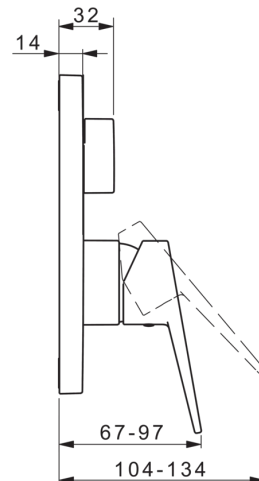

Reguliavimai

EN standartas

EN 817