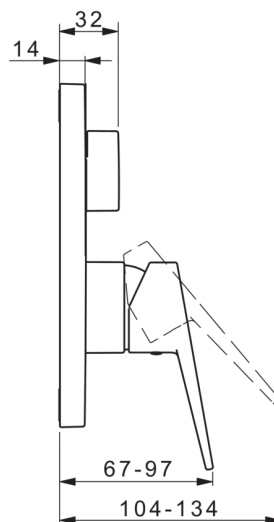

EAN: 6414150079979

www.oras.com/lv/products/oras/product/3888B

Zemapmetuma vannas un dušas jaucējkrāna dekoratīvā daļa, aprīkota ar funkcionālo mezglu. Komplektē ar Oras Bluebox 2080 vai 2081.

- Vannas istabā, Duša
- Viensvirs, Dekoratīvā daļa
- Sienas montāža ar iebūvēto daļu
- Hroms
- Gredzenveida, Viensvira / rokturis, Karstā / Aukstā ūdens apzīmējums
- Grozāms slēdzis
- Ūdens temperatūras un maksimālās plūsmas ierobežošanas funkcija, Regulējama karstā ūdens fiksācija
- 35 mm keramikas kasete plūsmas un temperatūras regulēšanai

Tehniskie dati

Tehniskās īpašības

Karstā ūdens piegāde

max. +80°C

Darba spiediens

100 - 1000 kPa

Noteikumi

EN Standarts

EN 817

Rezerves daļas

SP3888

	Nosaukums	Kods
01	Funkcionālā vienība, 3.5	602661V
02	Kasete	601969V
03	Skrūve piedurknes, M38x1	602657V
04	Temperatūras regulēšanas ierobežotājs	601973V
05	Blīvgredzens, 23.47x2.62	602649V
06	Trīseju vārsts	198282V
07	Rozete	602662V
08	Dekoratīvās daļas turētājs	602655V
09	Skrūve, M4.5x80	602652V
10	Trīseju vārsta rokturis	602014V
11	Slēgbļodiņa	601990V
12	Skrūve, M5x8, SW2,5	602659V
13	Dekoratīvā plāksnīte Pelēks	602660V
14	Instalācijas komplekts	602646V
15	Rokturis	602617V
15	Rokturis	602616V
N.I.	Adapters	602643V
N.I.	Paaugstinājuma komplekts, 15 mm	602642V