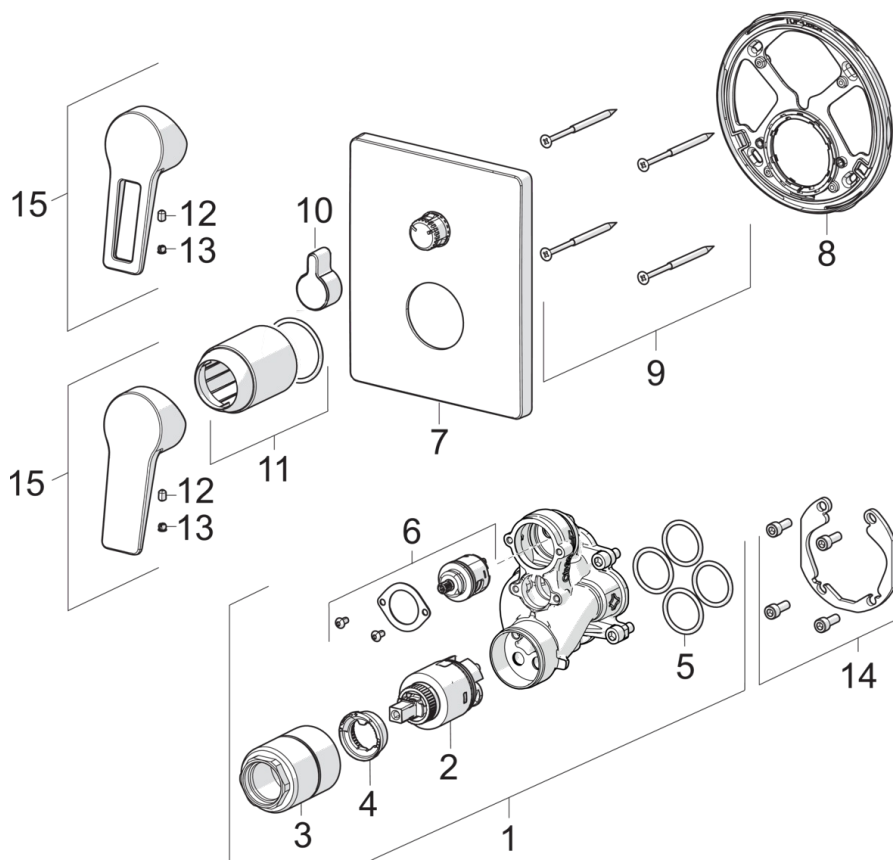

EAN: 6414150079979

www.oras.com/lv/products/oras/product/3888B

Zemapmetuma vannas un dušas jaucējkrāna dekoratīvā daļa, aprīkota ar funkcionālo mezglu. Komplektē ar Oras Bluebox 2080 vai 2081.

- Vannas istabā, Duša
- Viensvirs, Dekoratīvā daļa
- Sienas montāža ar iebūvēto daļu
- Hroms
- Gredzenveida, Viensvira / rokturis, Karstā / Aukstā ūdens apzīmējums
- Grozāms slēdzis
- Ūdens temperatūras un maksimālās plūsmas ierobežošanas funkcija, Regulējama karstā ūdens fiksācija
- 35 mm keramikas kasete plūsmas un temperatūras regulēšanai

EN 817

Rezerves daļas

SP3888

	Nosaukums	Kods
01	Funkcionālā vienība, 3.5	602661V
02	Kasete	601969V
03	Skrūve piedurknes, M38x1	602657V
04	Temperatūras regulēšanas ierobežotājs	601973V
05	Blīvgredzens, 23.47x2.62	602649V
06	Trīseju vārsts	198282V
07	Rozete	602662V
08	Dekoratīvās daļas turētājs	602655V
09	Skrūve, M4.5x80	602652V
10	Trīseju vārsta rokturis	602014V
11	Slēgbļodiņa	601990V
12	Skrūve, M5x8, SW2,5	602659V
13	Dekoratīvā plāksnīte Pelēks	602660V
14	Instalācijas komplekts	602646V
15	Rokturis	602617V
15	Rokturis	602616V
N.I.	Adapters	602643V
N.I.	Paaugstinājuma komplekts, 15 mm	602642V