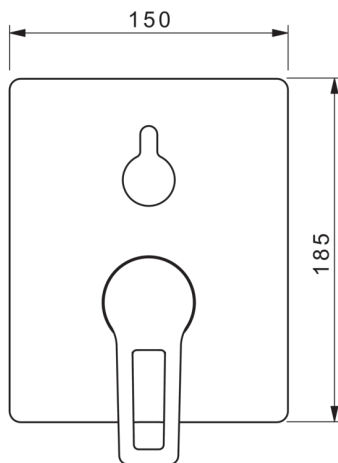

EAN: 6414150079979

www.oras.com/lv/products/oras/product/3888B

Zemapmetuma vannas un dušas jaucējkrāna dekoratīvā daļa, aprīkota ar funkcionālo mezglu. Komplektē ar Oras Bluebox 2080 vai 2081.

- Vannas istabā, Duša
- Viensvirs, Dekoratīvā daļa
- Sienas montāža ar iebūvēto daļu
- Hroms
- Gredzenveida, Viensvira / rokturis, Karstā / Aukstā ūdens apzīmējums
- Grozāms slēdzis
- Ūdens temperatūras un maksimālās plūsmas ierobežošanas funkcija, Regulējama karstā ūdens fiksācija
- 35 mm keramikas kasete plūsmas un temperatūras regulēšanai

Tehniskie dati

Tehniskās īpašības

Karstā ūdens piegāde

max. +80°C

Darba spiediens

100 - 1000 kPa

Noteikumi

EN Standarts

EN 817

Rezerves daļas

SP3888

	Nosaukums	Kods
01	Funkcionālā vienība, 3.5	602661V
02	Kasete	601969V
03	Skrūve piedurknes, M38x1	602657V
04	Temperatūras regulēšanas ierobežotājs	601973V
05	Blīvgredzens, 23.47x2.62	602649V
06	Trīseju vārsts	198282V
07	Rozete	602662V
08	Dekoratīvās daļas turētājs	602655V
09	Skrūve, M4.5x80	602652V
10	Trīseju vārsta rokturis	602014V
11	Slēgbļodiņa	601990V
12	Skrūve, M5x8, SW2,5	602659V
13	Dekoratīvā plāksnīte Pelēks	602660V
14	Instalācijas komplekts	602646V
15	Rokturis	602617V
15	Rokturis	602616V
N.I.	Adapters	602643V
N.I.	Paaugstinājuma komplekts, 15 mm	602642V