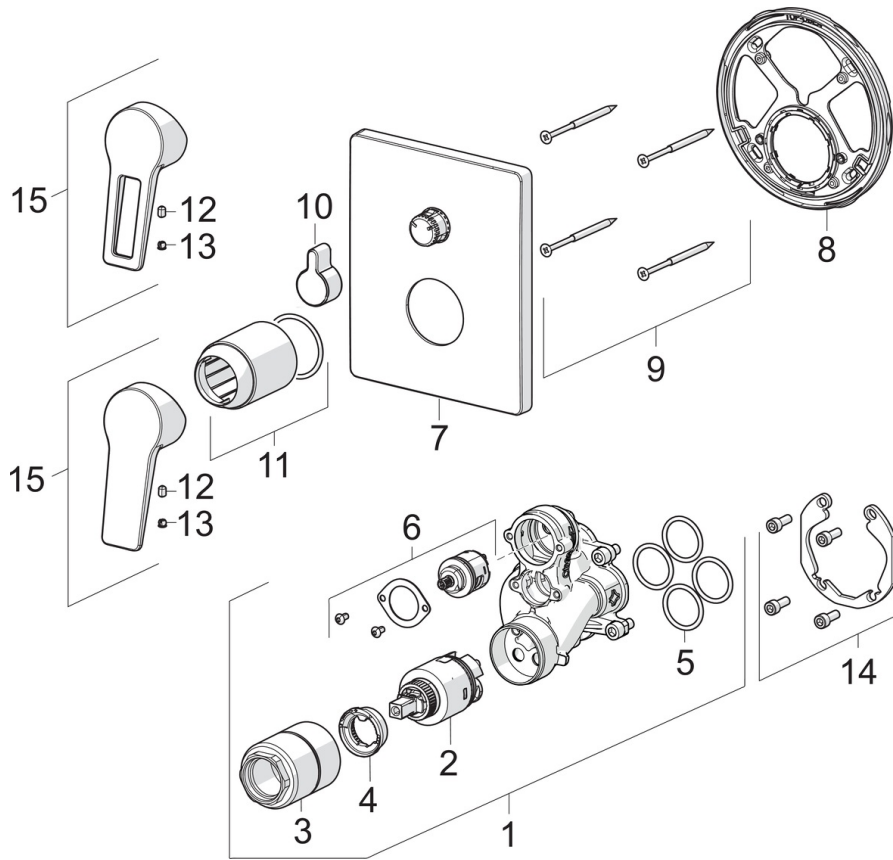

EAN: 6414150079979

www.oras.com/pl/products/oras/product/3888B

Element natynkowy do baterii wannowo-natryskowej z uchwytem z otworem, kwadratową rozetą, do Oras Bluebox nr 2080 lub 2081.

- Łazienka, Natrysk
- Jednouchwytna, Element natynkowy
- Ścienne natynkowa
- Chrom
- Dźwignia z otworem, Pojedyncza dźwignia/uchwyt, Symbole Ciepła/Zimna
- Przełącznik obrotowy
- Możliwość ograniczenia na głowicy maksymalnej temperatury i przepływu
- Ceramiczna głowica ϕ 35 mm do ustawiania przepływu i temperatury
- Squarewallrosette

EN 817

Części zamienne

SP3888

	Nazwa	Kod
01	Jednostka funkcjonalna, 3.5	602661V
02	Moduł sterujący	601969V
03	wkręcić tuleję, M38x1	602657V
04	Ogranicznik regulacji temperatury	601973V
05	O-ring, 23.47x2.62	602649V
06	Przełącznik/wkład	198282V
07	Pokrywa	602662V
08	Element mocujący	602655V
09	Śruba, M4.5x80	602652V
10	Cięgno przełącznika	602014V
11	Nasadka ochronna	601990V
12	Śruba, M5x8, SW2,5	602659V
13	Ostona Szary	602660V
14	Zestaw montażowy	602646V
15	Dźwignia	602617V
15	Dźwignia	602616V
N.I.	Adapter	602643V
N.I.	Zestaw podwyższający, 15 mm	602642V