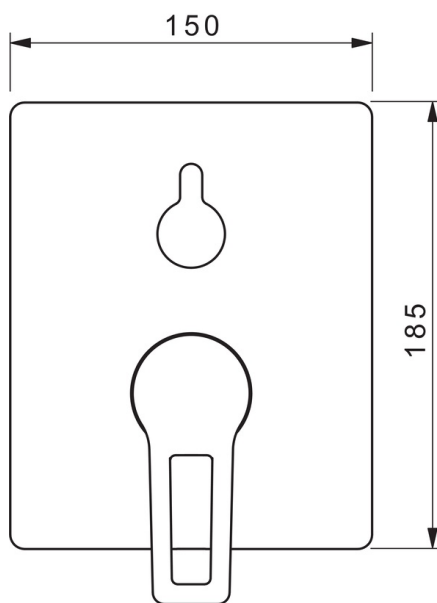

EAN: 6414150079979

www.oras.com/pl/products/oras/product/3888B

Element natynkowy do baterii wannowo-natryskowej z uchwytem z otworem, kwadratową rozetą, do Oras Bluebox nr 2080 lub 2081.

- Łazienka, Natrysk
- Jednouchwytna, Element natynkowy
- Ścienne natynkowa
- Chrom
- Dźwignia z otworem, Pojedyncza dźwignia/uchwyt, Symbole Ciepła/Zimna
- Przełącznik obrotowy
- Możliwość ograniczenia na głowicy maksymalnej temperatury i przepływu
- Ceramiczna głowica ϕ 35 mm do ustawiania przepływu i temperatury
- Squarewallrosette

EN 817

Części zamienne

SP3888

	Nazwa	Kod
01	Jednostka funkcjonalna, 3.5	602661V
02	Moduł sterujący	601969V
03	wkręcić tuleję, M38x1	602657V
04	Ogranicznik regulacji temperatury	601973V
05	O-ring, 23.47x2.62	602649V
06	Przełącznik/wkład	198282V
07	Pokrywa	602662V
08	Element mocujący	602655V
09	Śruba, M4.5x80	602652V
10	Cięgno przełącznika	602014V
11	Nasadka ochronna	601990V
12	Śruba, M5x8, SW2,5	602659V
13	Ostona Szary	602660V
14	Zestaw montażowy	602646V
15	Dźwignia	602617V
15	Dźwignia	602616V
N.I.	Adapter	602643V
N.I.	Zestaw podwyższający, 15 mm	602642V