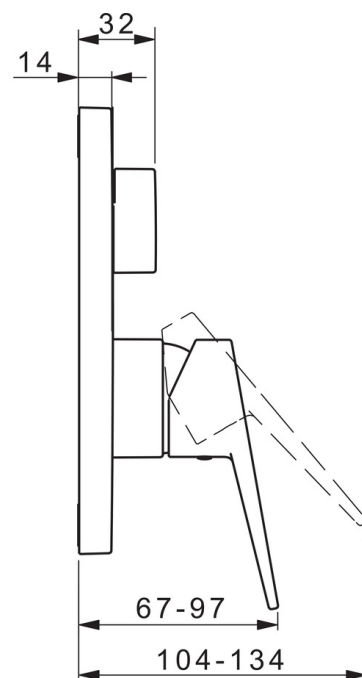

EAN: 6414150079979

www.oras.com/pl/products/oras/product/3888B

Element natynkowy do baterii wannowo-natryskowej z uchwytem z otworem, kwadratową rozetą, do Oras Bluebox nr 2080 lub 2081.

- Łazienka, Natrysk
- Jednouchwytna, Element natynkowy
- Ścienne natynkowa
- Chrom
- Dźwignia z otworem, Pojedyncza dźwignia/uchwyt, Symbole Ciepła/Zimna
- Przełącznik obrotowy
- Możliwość ograniczenia na głowicy maksymalnej temperatury i przepływu
- Ceramiczna głowica ϕ 35 mm do ustawiania przepływu i temperatury
- Squarewallrosette

EN 817

Części zamienne

SP3888

	Nazwa	Kod
01	Jednostka funkcjonalna, 3.5	602661V
02	Moduł sterujący	601969V
03	wkręcić tuleję, M38x1	602657V
04	Ogranicznik regulacji temperatury	601973V
05	O-ring, 23.47x2.62	602649V
06	Przełącznik/wkład	198282V
07	Pokrywa	602662V
08	Element mocujący	602655V
09	Śruba, M4.5x80	602652V
10	Cięgno przełącznika	602014V
11	Nasadka ochronna	601990V
12	Śruba, M5x8, SW2,5	602659V
13	Ostona Szary	602660V
14	Zestaw montażowy	602646V
15	Dźwignia	602617V
15	Dźwignia	602616V
N.I.	Adapter	602643V
N.I.	Zestaw podwyższający, 15 mm	602642V