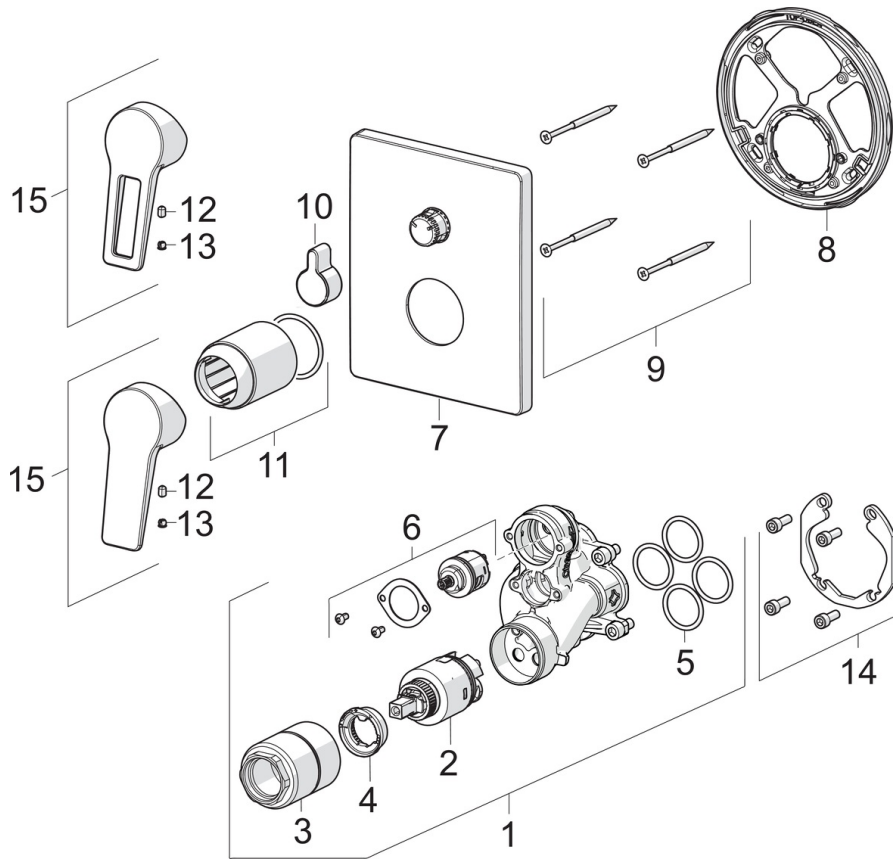

EAN: 6414150079979

www.oras.com/ru/products/oras/product/3888B

Внешняя часть смесителя для ванны и душа с петлевой металлической ручкой и прямоугольной розеткой, для встраиваемого корпуса Oras 2080 или 2081

- Ванная комната, Душ
- Однорычажный, Декоративная часть
- Настенный скрытого монтажа
- Хром
- Петлевая ручка, Однорычажный смеситель, Ручка с маркировкой X+Г воды
- Поворотный дивертер
- Ограничитель температуры
- ϕ 35-мм керамический картридж для управления расходом и температурой воды
- Squarewallrosette

ТЕХНИЧЕСКИЕ ДАННЫЕ

Технические характеристики

Подключение горячей воды

max. +80°C

Рабочее давление

100 - 1000 kPa

Regulations

Стандарт EN

EN 817

Запасные части

SP3888

	Название	Код
01	Функциональный блок, 3,5	602661V
02	Картридж, комплект	601969V
03	Винт рукав, М38х1	602657V
04	Ограничитель температуры	601973V
05	О-кольцо, 23.47х2.62	602649V
06	Переключатель/Узел регулировки	198282V
07	Розетка	602662V
08	крепеж	602655V
09	Винт, М4.5х80	602652V
10	Кнопка переключателя	602014V
11	Защитная чашечка	601990V
12	Винт, М5х8, SW2,5	602659V
13	Колпачок Серый	602660V
14	Комплект крепёжных частей	602646V
15	Рычаг	602617V
15	Рычаг	602616V
N.I.	Адаптер	602643V
N.I.	Комплект для удлинения смесителей, 15 mm	602642V