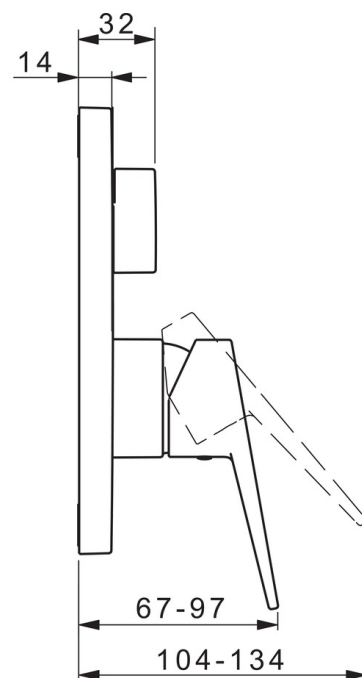

EAN: 6414150079979

www.oras.com/ru/products/oras/product/3888B

Внешняя часть смесителя для ванны и душа с петлевой металлической ручкой и прямоугольной розеткой, для встраиваемого корпуса Oras 2080 или 2081

- Ванная комната, Душ
- Однорычажный, Декоративная часть
- Настенный скрытого монтажа
- Хром
- Петлевая ручка, Однорычажный смеситель, Ручка с маркировкой X+Г воды
- Поворотный дивертер
- Ограничитель температуры
- ϕ 35-мм керамический картридж для управления расходом и температурой воды
- Squarewallrosette

ТЕХНИЧЕСКИЕ ДАННЫЕ

Технические характеристики

Подключение горячей воды

max. +80°C

Рабочее давление

100 - 1000 kPa

Regulations

Стандарт EN

EN 817

Запасные части

SP3888

	Название	Код
01	Функциональный блок, 3,5	602661V
02	Картридж, комплект	601969V
03	Винт рукав, М38х1	602657V
04	Ограничитель температуры	601973V
05	О-кольцо, 23.47х2.62	602649V
06	Переключатель/Узел регулировки	198282V
07	Розетка	602662V
08	крепеж	602655V
09	Винт, М4.5х80	602652V
10	Кнопка переключателя	602014V
11	Защитная чашечка	601990V
12	Винт, М5х8, SW2,5	602659V
13	Колпачок Серый	602660V
14	Комплект крепёжных частей	602646V
15	Рычаг	602617V
15	Рычаг	602616V
N.I.	Адаптер	602643V
N.I.	Комплект для удлинения смесителей, 15 mm	602642V