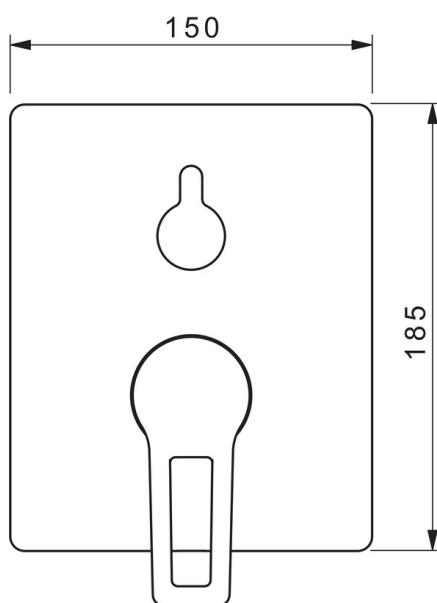

EAN: 6414150079979

www.oras.com/ru/products/oras/product/3888B

Внешняя часть смесителя для ванны и душа с петлевой металлической ручкой и прямоугольной розеткой, для встраиваемого корпуса Oras 2080 или 2081

- Ванная комната, Душ
- Однорычажный, Декоративная часть
- Настенный скрытого монтажа
- Хром
- Петлевая ручка, Однорычажный смеситель, Ручка с маркировкой X+Г воды
- Поворотный дивертер
- Ограничитель температуры
- ϕ 35-мм керамический картридж для управления расходом и температурой воды
- Squarewallrosette

ТЕХНИЧЕСКИЕ ДАННЫЕ

Технические характеристики

Подключение горячей воды

max. +80°C

Рабочее давление

100 - 1000 kPa

Regulations

Стандарт EN

EN 817

Запасные части

SP3888

	Название	Код
01	Функциональный блок, 3,5	602661V
02	Картридж, комплект	601969V
03	Винт рукав, М38х1	602657V
04	Ограничитель температуры	601973V
05	О-кольцо, 23.47х2.62	602649V
06	Переключатель/Узел регулировки	198282V
07	Розетка	602662V
08	крепеж	602655V
09	Винт, М4.5х80	602652V
10	Кнопка переключателя	602014V
11	Защитная чашечка	601990V
12	Винт, М5х8, SW2,5	602659V
13	Колпачок Серый	602660V
14	Комплект крепёжных частей	602646V
15	Рычаг	602617V
15	Рычаг	602616V
N.I.	Адаптер	602643V
N.I.	Комплект для удлинения смесителей, 15 mm	602642V