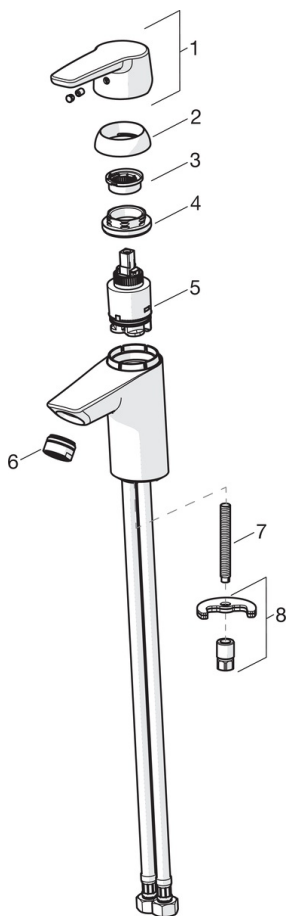

Reserve dele

SP3910F

Navn	Kode	WVS
01 Albuepølle Forkromet	201078	745131694
01 Greb Forkromet	1000801V	745131638
02 Dækkappe Forkromet	601967V	745131642
03 Temperaturbegrænser	601973V	745131643
04 Møtrik, M40x1, SW30	601968V	745131644
05 Komplet indmad, 3.5 Classic	601969V	745131645
06 Luftblander, M24x1, -102	601255V	745131005
06 Luftblander, M24x1, -105	601166V	704283756
06 Luftblander, M24x1, 6 l/min Forkromet	601974V	745131612
06 Luftblander, M24x1, -104	601434V	745131006
07 Gevindstang, M8x1, L=140	601970V	745131610
08 BESPÆNDINGSÆT	601985V	745131613