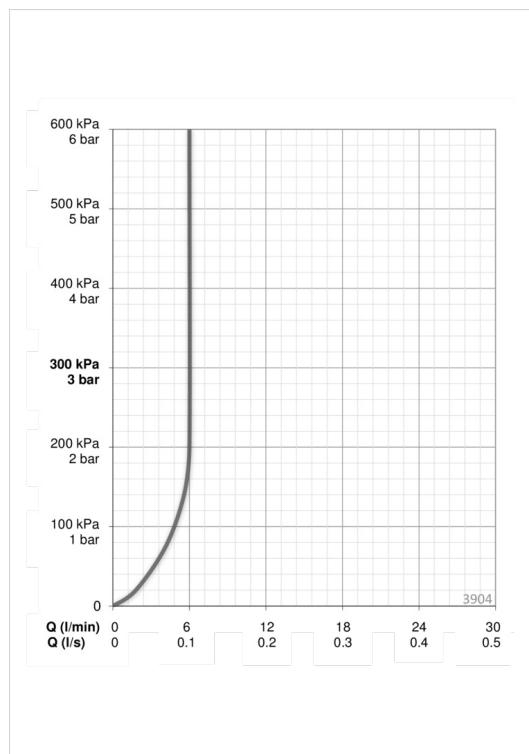

EAN: 6414150077852

VVS: 702363004

static.oras.com/3904

Håndvaskarmatur med løft-op bundventil. Armaturet er udført i et slankt, strømlinet design, der passer ind på de fleste badeværelser.

Mulighed for begrænsning af temperatur og vandmængde.

Mængdebegrænset til 6 l/min.

Leveres med kobberør.

- Håndvask
- Et-greb
- Bordmontret
- Forkromet
- Fast tud, Støbt konstruktion
- Standard perlator
- Étgreb, Varmt/Koldt symboler
- Løft-op bundventil med trækstang, Kædeholder uden kæde
- Mulighed for begrænsning af max. temperatur og vandmængde
- Ø 35 mm keramisk indsats til mængde- og temperaturregulering
- Kobberør
- Installation med 1 gevindstang

Tekniske data

Flow attributter

Vandmængde ved 300 kPa (med mængdebegrænsner)	0.1 l/s
Tryk tab (0.1 l/s)	200 kPa

Tekniske egenskaber

Varmtvandsforsyning	max. +80°C
Arbejdsdruk	50 - 1000 kPa
Tilslutningsstørrelse	Ø10 mm
Fremspring	103 mm
Materiale	brass

Bestemmelser

EN standard	EN 817
Støjklasse	I (ISO3822) Oras lab.

Godkendelser og Erklæringer

KIWA SE	1413