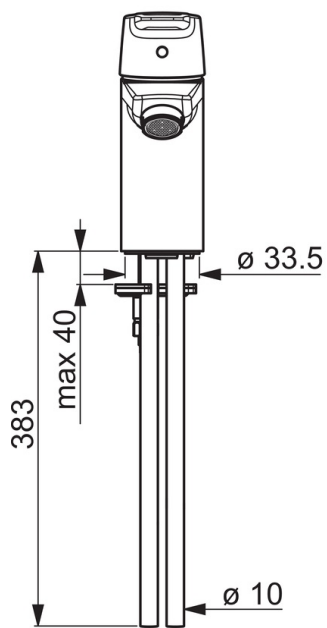

Reserve dele

SP3910F

Navn	Kode	WVS
01 Albuepølle Forkromet	201078	745131694
01 Greb Forkromet	1000801V	745131638
02 Dækkappe Forkromet	601967V	745131642
03 Temperaturbegrænser	601973V	745131643
04 Møtrik, M40x1, SW30	601968V	745131644
05 Komplet indmad, 3.5 Classic	601969V	745131645
06 Luftblander, M24x1, -102	601255V	745131005
06 Luftblander, M24x1, -105	601166V	704283756
06 Luftblander, M24x1, 6 l/min Forkromet	601974V	745131612
06 Luftblander, M24x1, -104	601434V	745131006
07 Gevindstang, M8x1, L=140	601970V	745131610
08 BESPÆNDINGSÆT	601985V	745131613