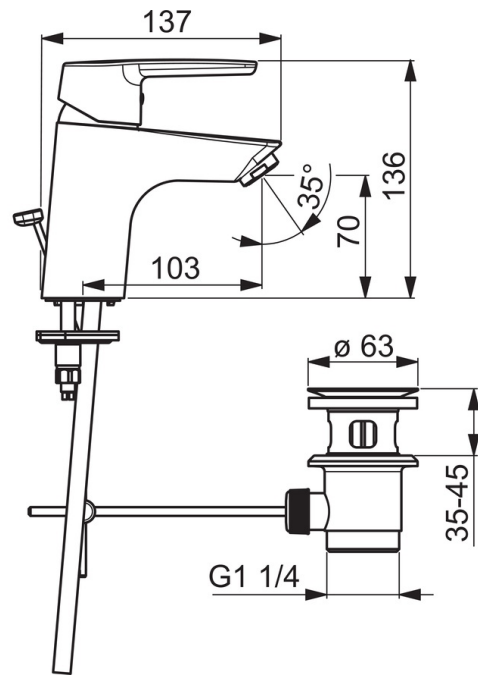

Reserve dele

SP3910F

Navn	Kode	WVS
01 Albuepølle Forkromet	201078	745131694
01 Greb Forkromet	1000801V	745131638
02 Dækkappe Forkromet	601967V	745131642
03 Temperaturbegrænser	601973V	745131643
04 Møtrik, M40x1, SW30	601968V	745131644
05 Komplet indmad, 3.5 Classic	601969V	745131645
06 Luftblander, M24x1, -102	601255V	745131005
06 Luftblander, M24x1, -105	601166V	704283756
06 Luftblander, M24x1, 6 l/min Forkromet	601974V	745131612
06 Luftblander, M24x1, -104	601434V	745131006
07 Gevindstang, M8x1, L=140	601970V	745131610
08 BESPÆNDINGSÆT	601985V	745131613