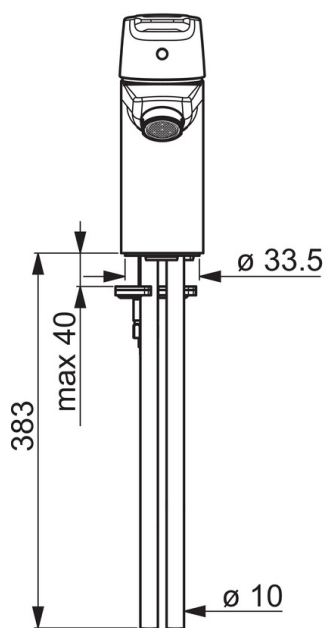

EAN: 6414150077852

www.oras.com/ee/products/oras/product/3904

Washbasin faucet with pop-up waste, fixed spout and aerator. There are also in-built limitation options for water temperature and maximum flow-rate. Flow controller 6.0 l/min.

- Vannituba
- Kangsegisti
- Tööpinnale paigaldatav
- Kroom
- Jäik jooksutoru, Valatud
- Õhustatud veesammas
- Üks kahv, Kuuma/külma sümbolid
- Hoovaga mehaaniline põhjaklapp, Ketihoidik
- Temperatuuri ja vee vooluhulga piiramise võimalus seadeosast
- \varnothing 35 mm keraamiline seadeosa
- Vasest ühendustorud
- Ühe poldiga kinnitussüsteem

Tehnilised andmed

Vooluhulk

Normvooluhulk 300 kPa (vooluhulga piirajaga)	0.1 l/s
Rõhukaadu vooluhulgal (0.1 l/s)	200 kPa

Tehnilised omadused

Kuum vesi	max. +80°C
Kasutussurve	50 - 1000 kPa
Ühenduse mõõt	\varnothing10 mm
Tööulatus	103 mm
Materjal	Messing

Määrused

EN standard	EN 817
Hääleklass	I (ISO3822) Oras lab.

Tüübikinnitused

KIWA SE	1413
---------	-------------

Varuosad

SP3910F

	Nimetus	Kood
01	Pikk kahv	201078
01	Kahv	1000801V
02	Kaitsekate	601967V
03	Temperatuuri piiraja	601973V
04	Pingutusmutter, M40x1, SW30	601968V
05	Seadeosa	601969V
06	Õhusti, M24x1, -102	601255V
06	Õhusti, M24x1, -105	601166V
06	Õhusti, M24x1, 6 l/min	601974V
06	Õhusti, M24x1, -104	601434V
07	Paigalduskruvi, M8x1, L=140	601970V
08	Kinnituskomplekt	601985V