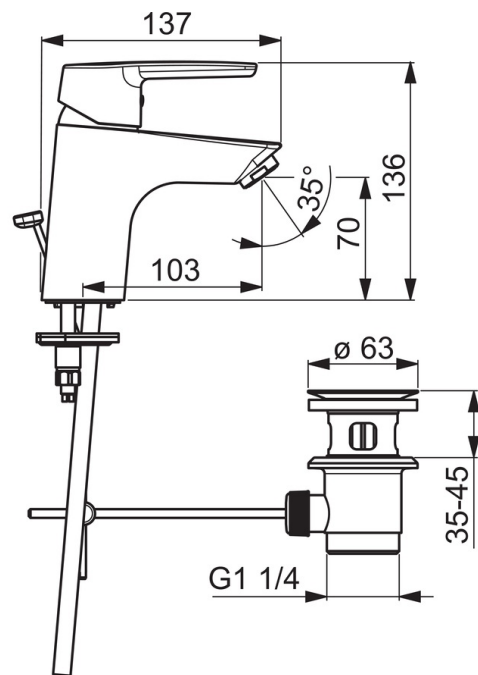

EAN: 6414150077852

www.oras.com/ee/products/oras/product/3904

Washbasin faucet with pop-up waste, fixed spout and aerator. There are also in-built limitation options for water temperature and maximum flow-rate. Flow controller 6.0 l/min.

- Vannituba
- Kangsegisti
- Tööpinnale paigaldatav
- Kroom
- Jäik jooksutoru, Valatud
- Õhustatud veesammas
- Üks kahv, Kuuma/külma sümbolid
- Hoovaga mehaaniline põhjaklapp, Ketihoidik
- Temperatuuri ja vee vooluhulga piiramise võimalus seadeosast
- \varnothing 35 mm keraamiline seadeosa
- Vasest ühendustorud
- Ühe poldiga kinnitussüsteem

Tehnilised andmed

Vooluhulk

Normvooluhulk 300 kPa (vooluhulga piirajaga)	0.1 l/s
Rõhukaadu vooluhulgal (0.1 l/s)	200 kPa

Tehnilised omadused

Kuum vesi	max. +80°C
Kasutussurve	50 - 1000 kPa
Ühenduse mõõt	\varnothing10 mm
Tööulatus	103 mm
Materjal	Messing

Määrused

EN standard	EN 817
Hääleklass	I (ISO3822) Oras lab.

Tüübikinnitused

KIWA SE	1413
---------	-------------

Varuosad

SP3910F

	Nimetus	Kood
01	Pikk kahv	201078
01	Kahv	1000801V
02	Kaitsekate	601967V
03	Temperatuuri piiraja	601973V
04	Pingutusmutter, M40x1, SW30	601968V
05	Seadeosa	601969V
06	Õhusti, M24x1, -102	601255V
06	Õhusti, M24x1, -105	601166V
06	Õhusti, M24x1, 6 l/min	601974V
06	Õhusti, M24x1, -104	601434V
07	Paigalduskruvi, M8x1, L=140	601970V
08	Kinnituskomplekt	601985V