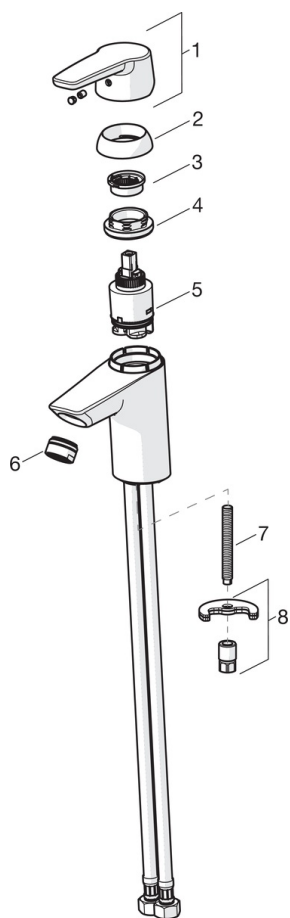

EAN: 6414150077852

www.oras.com/ee/products/oras/product/3904

Washbasin faucet with pop-up waste, fixed spout and aerator. There are also in-built limitation options for water temperature and maximum flow-rate. Flow controller 6.0 l/min.

- Vannituba
- Kangsegisti
- Tööpinnale paigaldatav
- Kroom
- Jäik jooksutoru, Valatud
- Õhustatud veesammas
- Üks kahv, Kuuma/külma sümbolid
- Hoovaga mehaaniline põhjaklapp, Ketihoidik
- Temperatuuri ja vee vooluhulga piiramise võimalus seadeosast
- \varnothing 35 mm keraamiline seadeosa
- Vasest ühendustorud
- Ühe poldiga kinnitussüsteem

Tehnilised andmed

Vooluhulk

Normvooluhulk 300 kPa (vooluhulga piirajaga)	0.1 l/s
Rõhukaadu vooluhulgal (0.1 l/s)	200 kPa

Tehnilised omadused

Kuum vesi	max. +80°C
Kasutussurve	50 - 1000 kPa
Ühenduse mõõt	\varnothing10 mm
Tööulatus	103 mm
Materjal	Messing

Määrused

EN standard	EN 817
Hääleklass	I (ISO3822) Oras lab.

Tüübikinnitused

KIWA SE	1413
---------	-------------

Varuosad

SP3910F

	Nimetus	Kood
01	Pikk kahv	201078
01	Kahv	1000801V
02	Kaitsekate	601967V
03	Temperatuuri piiraja	601973V
04	Pingutusmutter, M40x1, SW30	601968V
05	Seadeosa	601969V
06	Õhusti, M24x1, -102	601255V
06	Õhusti, M24x1, -105	601166V
06	Õhusti, M24x1, 6 l/min	601974V
06	Õhusti, M24x1, -104	601434V
07	Paigalduskruvi, M8x1, L=140	601970V
08	Kinnituskomplekt	601985V