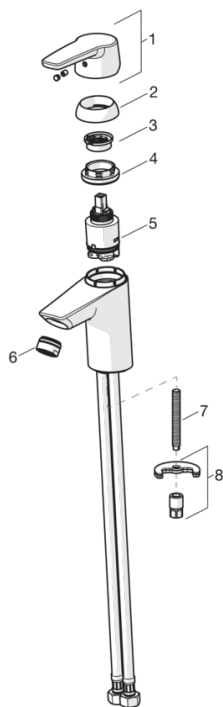

EAN: 6414150077852

www.oras.com/lt/products/oras/product/3904

Praustuvo maišytuvas su svirtiniu dugno vožtuvu. Įdiegtos vandens temperatūros ir maksimalaus srauto ribojimo funkcijos.

- Vonios kambarys
- Viensvirtis
- Montuojamas stalviršyje
- Chromas
- Stacionarus vandens snapas, Vientisa korpuso konstrukcija
- HONEYCOMB® - patobulinta apsauga nuo kalkių
- Viensvirtis, Karšto/ šalto vandens žymenys
- Svirtinis dugno vožtuvas, Grandinėlis laikiklis be grandinėlis
- Vandens temperatūros ir maksimalaus srauto ribojimo funkcijos, Reguliuojamas karšto vandens fiksatorius
- 35 mm keraminė valdančioji kasetė
- Greito ir lengvo montavimo sistema

Techniniai duomenys

Srauto duomenys

Srovės stiprumas prie 300 kPa (su srovės ribotuviu)	0.1 l/s
Spaudimo praradimas (0.1 l/s)	200 kPa

Techninės ypatybės

Vandens temperatūra	max. +80°C
Darbinis spaudimas	50 - 1000 kPa
Pajungimo dydis	Ø10 mm
Projekcija	103 mm
Medžiaga	brass

Reguliavimai

EN standartas	EN 817
Triukšmo klasė	I (ISO3822) Oras lab.

Patvirtinimo tipas

KIWA SE	1413
---------	-------------

Atsarginės dalys

SP3910F

	Pavadinimas	Kodas
01	Svirtis	1000801V
02	Dangtelis	601967V
03	Temperatūros ribotuvas	601973V
04	Užspaudimo varžlė, M40x1, SW30	601968V
05	Valdančioji kasetė, komplektas	601969V
06	Aeratorius, M24x1, -102	601255V
06	Aeratorius, M24x1, -105	601166V
06	Aeratorius, M24x1, 6 l/min	601974V
06	Aeratorius, M24x1, -104	601434V
07	Tvirtinimo varžtai, M8x1, L=140	601970V
08	Tvirtinimo komplektas	601985V