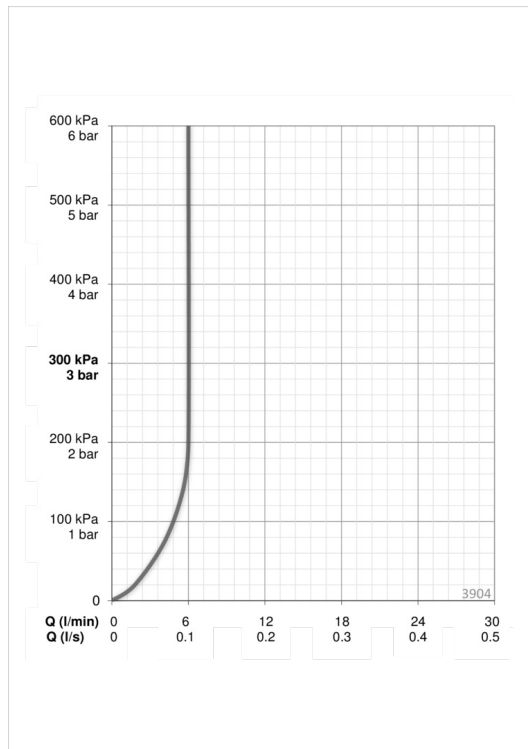

EAN: 6414150077852

www.oras.com/lt/products/oras/product/3904

Praustuvo maišytuvas su svirtiniu dugno vožtuvu. Įdiegtos vandens temperatūros ir maksimalaus srauto ribojimo funkcijos.

- Vonios kambarys
- Viensvirtis
- Montuojamas stalviršyje
- Chromas
- Stacionarus vandens snapas, Vientisa korpuso konstrukcija
- HONEYCOMB® - patobulinta apsauga nuo kalkių
- Viensvirtis, Karšto/ šalto vandens žymenys
- Svirtinis dugno vožtuvas, Grandinėlis laikiklis be grandinėlis
- Vandens temperatūros ir maksimalaus srauto ribojimo funkcijos, Reguliuojamas karšto vandens fiksatorius
- 35 mm keraminė valdančioji kasetė
- Greito ir lengvo montavimo sistema

Techniniai duomenys

Srauto duomenys

Srovės stiprumas prie 300 kPa (su srovės ribotuviu)	0.1 l/s
Spaudimo praradimas (0.1 l/s)	200 kPa

Techninės ypatybės

Vandens temperatūra	max. +80°C
Darbinis spaudimas	50 - 1000 kPa
Pajungimo dydis	Ø10 mm
Projekcija	103 mm
Medžiaga	brass

Reguliavimai

EN standartas	EN 817
Triukšmo klasė	I (ISO3822) Oras lab.

Patvirtinimo tipas

KIWA SE	1413