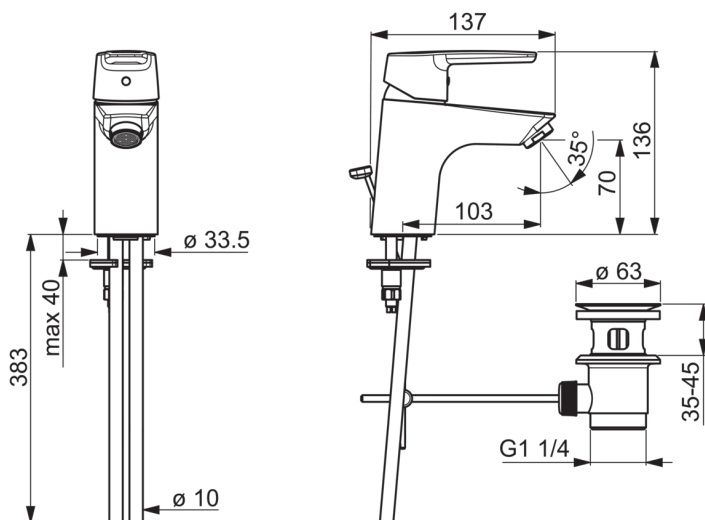

EAN: 6414150077852

www.oras.com/lt/products/oras/product/3904

Praustuvo maišytuvas su svirtiniu dugno vožtuvu. Įdiegtos vandens temperatūros ir maksimalaus srauto ribojimo funkcijos.

- Vonios kambarys
- Viensvirtis
- Montuojamas stalviršyje
- Chromas
- Stacionarus vandens snapas, Vientisa korpuso konstrukcija
- HONEYCOMB® - patobulinta apsauga nuo kalkių
- Viensvirtis, Karšto/ šalto vandens žymenys
- Svirtinis dugno vožtuvas, Grandinėlis laikiklis be grandinėlis
- Vandens temperatūros ir maksimalaus srauto ribojimo funkcijos, Reguliuojamas karšto vandens fiksatorius
- 35 mm keraminė valdančioji kasetė
- Greito ir lengvo montavimo sistema

Techniniai duomenys

Srauto duomenys

Srovės stiprumas prie 300 kPa (su srovės ribotuviu)	0.1 l/s
Spaudimo praradimas (0.1 l/s)	200 kPa

Techninės ypatybės

Vandens temperatūra	max. +80°C
Darbinis spaudimas	50 - 1000 kPa
Pajungimo dydis	Ø10 mm
Projekcija	103 mm
Medžiaga	brass

Reguliavimai

EN standartas	EN 817
Triukšmo klasė	I (ISO3822) Oras lab.

Patvirtinimo tipas

KIWA SE	1413
---------	-------------

Atsarginės dalys

SP3910F

	Pavadinimas	Kodas
01	Svirtis	1000801V
02	Dangtelis	601967V
03	Temperatūros ribotuvas	601973V
04	Užspaudimo varžlė, M40x1, SW30	601968V
05	Valdančioji kasetė, komplektas	601969V
06	Aeratorius, M24x1, -102	601255V
06	Aeratorius, M24x1, -105	601166V
06	Aeratorius, M24x1, 6 l/min	601974V
06	Aeratorius, M24x1, -104	601434V
07	Tvirtinimo varžtai, M8x1, L=140	601970V
08	Tvirtinimo komplektas	601985V