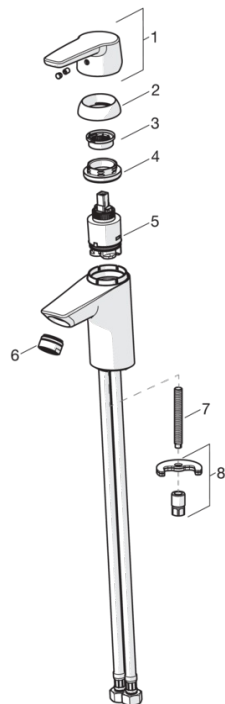

Reservedele

SP3910F

	Navn	Kode	VVS
01	Greb Forkromet	1000801V	745131638
02	Dækkappe Forkromet	601967V	745131642
03	Temperaturbegrænser	601973V	745131643
04	Møtrik, M40x1, SW30	601968V	745131644
05	Komplet indmad	601969V	745131645
06	Luftblander, M24x1, -102	601255V	745131005
06	Luftblander, M24x1, -105	601166V	704283756
06	Luftblander, M24x1, 6 l/min	601974V	745131612
06	Luftblander, M24x1, -104	601434V	745131006
07	Gevindstang, M8x1, L=140	601970V	745131610
08	Bespændingssæt	601985V	745131613