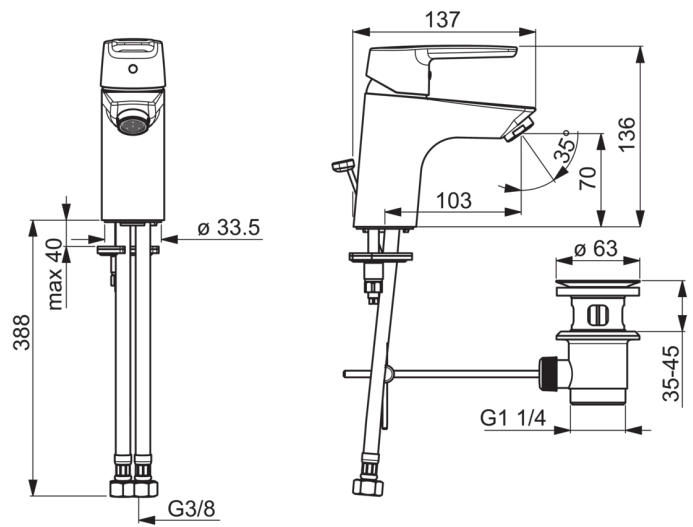

Reservedele

SP3910F

	Navn	Kode	VVS
01	Greb Forkromet	1000801V	745131638
02	Dækkappe Forkromet	601967V	745131642
03	Temperaturbegrænser	601973V	745131643
04	Møtrik, M40x1, SW30	601968V	745131644
05	Komplet indmad	601969V	745131645
06	Luftblander, M24x1, -102	601255V	745131005
06	Luftblander, M24x1, -105	601166V	704283756
06	Luftblander, M24x1, 6 l/min	601974V	745131612
06	Luftblander, M24x1, -104	601434V	745131006
07	Gevindstang, M8x1, L=140	601970V	745131610
08	Bespændingssæt	601985V	745131613