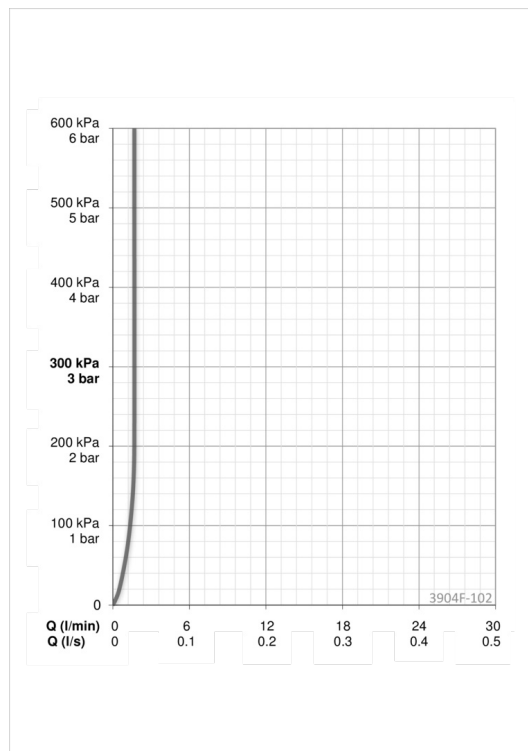

EAN: 6414150077869

www.oras.com/dk/products/oras/product/3904F-102

Håndvaskarmatur med løft-op bundventil.

Der er mulighed for, at begrænse temperatur på armaturets kartouche.

Vandmængde 1.7 l/min.

Det anbefales, at montere kontraventiler for, at undgå at vandet blandes grundet den reducerede vandmængde.

Armaturet er udstyret med spray luftblander.

F = fleksible slanger.

- Green Building
- Et-greb, topbetjent
- Bordmontret
- Forkromet
- Étgreb, Varmt/Koldt symboler
- Kædeholder uden kæde
- Mulighed for begrænsning af max. temperatur og vandmængde
- 35 mm keramisk indsats til mængde- og temperaturregulering
- Fleksible tilslutningsslanger
- Installation med 1 gevindstang

Tekniske data

Flow attributter

Vandmængde ved 300 kPa (med mængdebegrænsner) **0.028 l/s**

Tekniske egenskaber

Varmtvandsforsyning **max. +80°C**
Arbejdstryk **50 - 1000 kPa**

Bestemmelser

EN standard **EN 817**
Støjklasse **I (ISO 3822) Oras lab.**