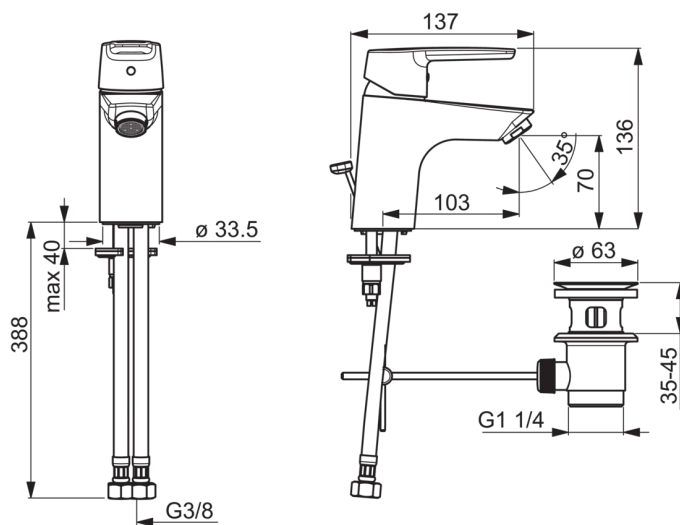

EAN: 6414150077876

www.oras.com/ee/products/oras/product/3904F-104

- Green Building
- Kangsegistid, Green Building
- Tööpinnale paigaldatav
- Kroom
- Pehme veesammas
- Üks kahv, Kuuma/külma sümbolid
- Ketihoidik
- Temperatuuri ja vee vooluhulga piiramise võimalus
- 35 mm keraamiline seadeosa
- Painduvad ühendustorud
- Rapid installation system

Tehnilised andmed

Vooluhulk

Normvooluhulk 300 kPa (vooluhulga piirajaga) **0.056 l/s**

Tehnilised omadused

Kuum vesi **max. +80°C**
Kasutusurve **50 - 1000 kPa**

Määrused

EN standard **EN 817**
Hääleklass **I (ISO 3822) Oras lab.**

Varuosad

SP3910F

	Nimetus	Kood
01	Kahv	1000801V
02	Kaitsekate	601967V
03	Temperatuuri piiraja	601973V
04	Pingutusmutter, M40x1, SW30	601968V
05	Seadeosa	601969V
06	Õhusti, M24x1, -102	601255V
06	Õhusti, M24x1, -105	601166V
06	Õhusti, M24x1, 6 l/min	601974V
06	Õhusti, M24x1, -104	601434V
07	Paigalduskruvi, M8x1, L=140	601970V
08	Kinnituskomplekt	601985V