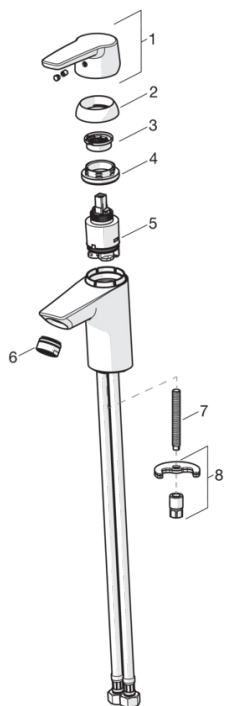

EAN: 6414150077876

www.oras.com/ee/products/oras/product/3904F-104

- Green Building
- Kangsegistid, Green Building
- Tööpinnale paigaldatav
- Kroom
- Pehme veesammas
- Üks kahv, Kuuma/külma sümbolid
- Ketihoidik
- Temperatuuri ja vee vooluhulga piiramise võimalus
- 35 mm keraamiline seadeosa
- Painduvad ühendustorud
- Rapid installation system

Tehnilised andmed

Vooluhulk

Normvooluhulk 300 kPa (vooluhulga piirajaga) **0.056 l/s**

Tehnilised omadused

Kuum vesi **max. +80°C**
Kasutusurve **50 - 1000 kPa**

Määrused

EN standard **EN 817**
Hääleklass **I (ISO 3822) Oras lab.**

Varuosad

SP3910F

	Nimetus	Kood
01	Kahv	1000801V
02	Kaitsekate	601967V
03	Temperatuuri piiraja	601973V
04	Pingutusmutter, M40x1, SW30	601968V
05	Seadeosa	601969V
06	Õhusti, M24x1, -102	601255V
06	Õhusti, M24x1, -105	601166V
06	Õhusti, M24x1, 6 l/min	601974V
06	Õhusti, M24x1, -104	601434V
07	Paigalduskruvi, M8x1, L=140	601970V
08	Kinnituskomplekt	601985V