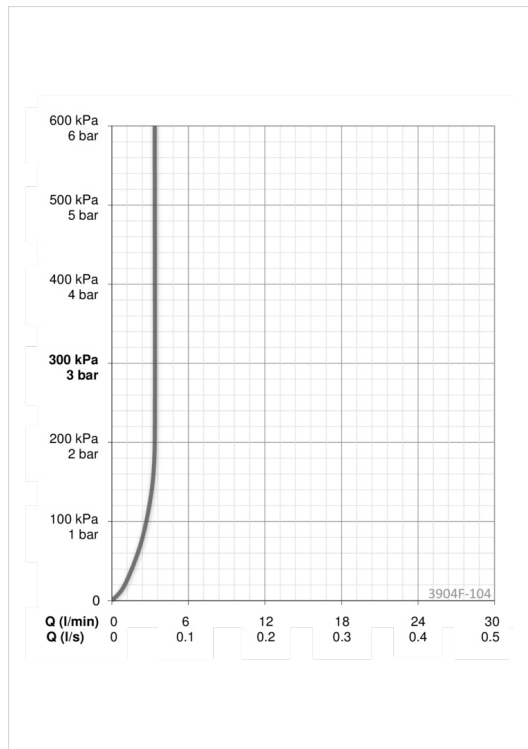

EAN: 6414150077876

www.oras.com/ee/products/oras/product/3904F-104

- Green Building
- Kangsegistid, Green Building
- Tööpinnale paigaldatav
- Kroom
- Pehme veesammas
- Üks kahv, Kuuma/külma sümbolid
- Ketihoidik
- Temperatuuri ja vee vooluhulga piiramise võimalus
- 35 mm keraamiline seadeosa
- Painduvad ühendustorud
- Rapid installation system

Tehnilised andmed

Vooluhulk

Normvooluhulk 300 kPa (vooluhulga piirajaga) **0.056 l/s**

Tehnilised omadused

Kuum vesi **max. +80°C**
Kasutusurve **50 - 1000 kPa**

Määrused

EN standard **EN 817**
Hääleklass **I (ISO 3822) Oras lab.**

Varuosad

SP3910F

	Nimetus	Kood
01	Kahv	1000801V
02	Kaitsekate	601967V
03	Temperatuuri piiraja	601973V
04	Pingutusmutter, M40x1, SW30	601968V
05	Seadeosa	601969V
06	Õhusti, M24x1, -102	601255V
06	Õhusti, M24x1, -105	601166V
06	Õhusti, M24x1, 6 l/min	601974V
06	Õhusti, M24x1, -104	601434V
07	Paigalduskruvi, M8x1, L=140	601970V
08	Kinnituskomplekt	601985V