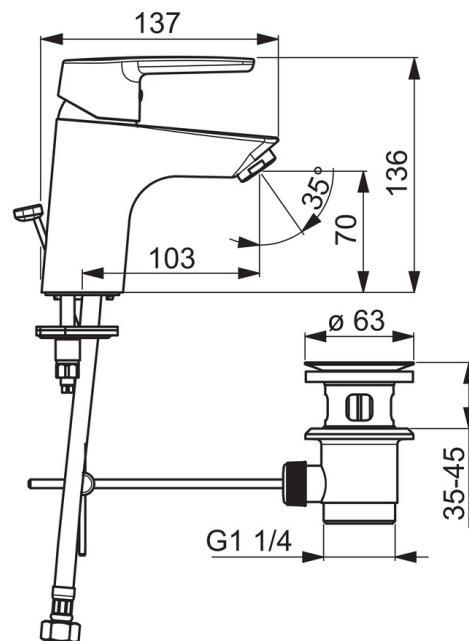

Atsarginės dalys

SP3910F

	Pavadinimas	Kodas
01	Prailginta svirtis	201078
01	Svirtelė	1000801V
02	Dangtelis	601967V
03	Temperatūros ribotuvas	601973V
04	Užspaudimo veržlė, M40x1, SW30	601968V
05	Valdančioji kasetė, komplektas, 3.5 Classic	601969V
06	Aeratorius, M24x1, -102	601255V
06	Aeratorius, M24x1, -105	601166V
06	Aeratorius, M24x1, 6 l/min	601974V
06	Aeratorius, M24x1, -104	601434V
07	Tvirtinimo varžtai, M8x1, L=140	601970V
08	Tvirtinimo komplektas	601985V