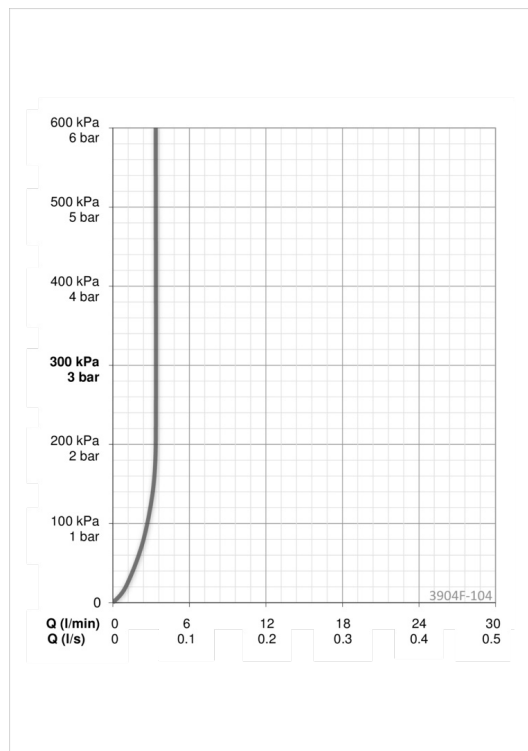

EAN: 6414150077876
static.oras.com/3904F-104

Praustuvo maišytuvas su svirtiniu dugno vožtuvu. Srauto ribotuvus 3.4 l/min.

Lankstūs pajungimo vamzdeliai.

Atitinka Green Building tvarios statybos reikalavimus efektyviam vandens naudojimui užtikrinti.

- Green Building
- Viensvirtis, Green Building – tvarios statybos standartas
- Montuojamas stalviršyje
- Chromas
- CASCADE® – aeratoriaus srovė
- Valdomas svirtele/rankenėle, Karšto/ šalto vandens simboliai
- Svirtinis dugno vožtuvas, Grandinėlis laikiklis be grandinėlis
- Vandens temperatūros ir maksimalaus srauto ribojimo funkcijos
- Ø 35 mm keraminė valdančioji kasetė
- Lankstūs vandens pajungimo vamzdeliai
- Greito ir lengvo montavimo sistema

Techniniai duomenys

Srauto duomenys

Srovės stiprumas prie 300 kPa (su srovės ribotuvu) **0.056 l/s**

Techninės ypatybės

Vandens temperatūra **max. +80°C**
Darbinis spaudimas **50 - 1000 kPa**

Reguliavimai

EN standartas **EN 817**
Triukšmo klasė **I (ISO 3822) Oras lab.**