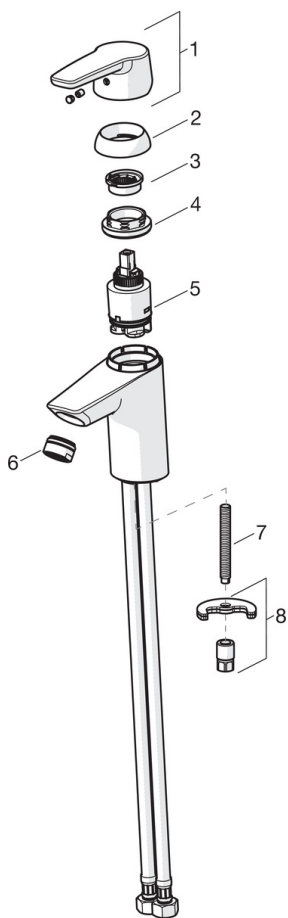

EAN: 6414150077876  
[static.oras.com/3904F-104](http://static.oras.com/3904F-104)

Praustuvo maišytuvas su svirtiniu dugno vožtuvu. Srauto ribotuvus 3.4 l/min.

Lankstūs pajungimo vamzdeliai.

Atitinka Green Building tvarios statybos reikalavimus efektyviam vandens naudojimui užtikrinti.

### SP3910F

|    | Pavadinimas                                 | Kodas    |
|----|---|----------|
| 01 | Prailginta svirtis                          | 201078   |
| 01 | Svirtelė                                    | 1000801V |
| 02 | Dangtelis                                   | 601967V  |
| 03 | Temperatūros ribotuvas                      | 601973V  |
| 04 | Užspaudimo veržlė, M40x1, SW30              | 601968V  |
| 05 | Valdančioji kasetė, komplektas, 3.5 Classic | 601969V  |
| 06 | Aeratorius, M24x1, -102                     | 601255V  |
| 06 | Aeratorius, M24x1, -105                     | 601166V  |
| 06 | Aeratorius, M24x1, 6 l/min                  | 601974V  |
| 06 | Aeratorius, M24x1, -104                     | 601434V  |
| 07 | Tvirtinimo varžtai, M8x1, L=140             | 601970V  |
| 08 | Tvirtinimo komplektas                       | 601985V  |