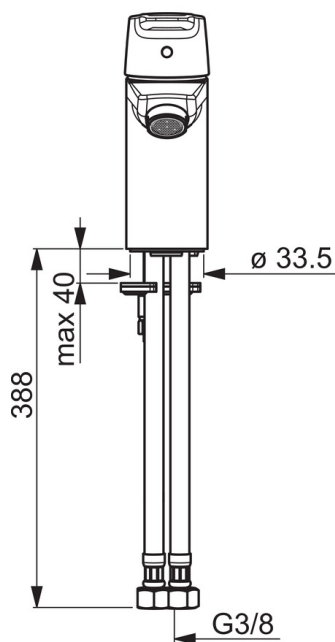

Atsarginės dalys

SP3910F

	Pavadinimas	Kodas
01	Prailginta svirtis	201078
01	Svirtelė	1000801V
02	Dangtelis	601967V
03	Temperatūros ribotuvas	601973V
04	Užspaudimo veržlė, M40x1, SW30	601968V
05	Valdančioji kasetė, komplektas, 3.5 Classic	601969V
06	Aeratorius, M24x1, -102	601255V
06	Aeratorius, M24x1, -105	601166V
06	Aeratorius, M24x1, 6 l/min	601974V
06	Aeratorius, M24x1, -104	601434V
07	Tvirtinimo varžtai, M8x1, L=140	601970V
08	Tvirtinimo komplektas	601985V