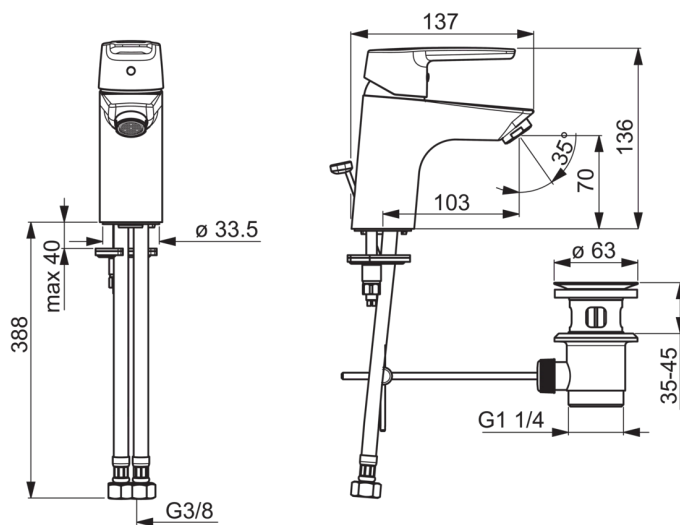

Varuosad

SP3910F

	Nimetus	Kood
01	Kahv	1000801V
02	Kaitsekate	601967V
03	Temperatuuri piiraja	601973V
04	Pingutusmutter, M40x1, SW30	601968V
05	Seadeosa	601969V
06	Õhusti, M24x1, -102	601255V
06	Õhusti, M24x1, -105	601166V
06	Õhusti, M24x1, 6 l/min	601974V
06	Õhusti, M24x1, -104	601434V
07	Paigalduskruvi, M8x1, L=140	601970V
08	Kinnituskomplekt	601985V