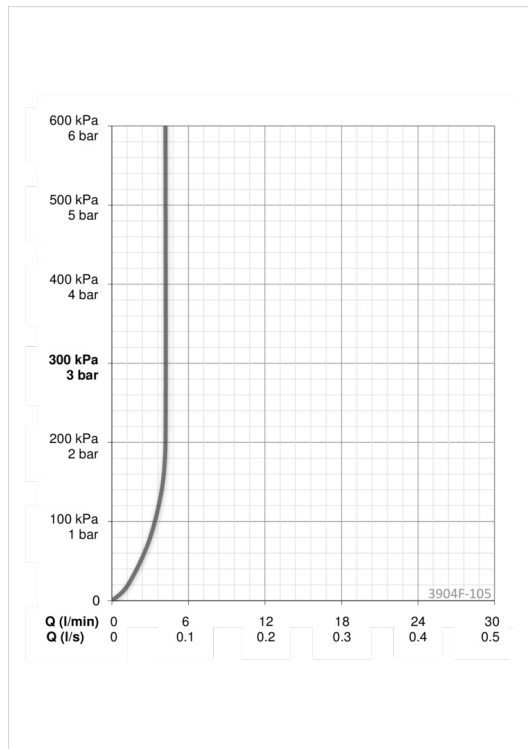

EAN: 6414150077883

www.oras.com/ee/products/oras/product/3904F-105

- Green Building
- Kangsegistid, Green Building
- Tööpinnale paigaldatav
- Kroom
- Pehme veesammas
- Üks kahv, Kuuma/külma sümbolid
- Ketihoidik
- Temperatuuri ja vee vooluhulga piiramise võimalus
- 35 mm keraamiline seadeosa
- Painduvad ühendustorud
- Rapid installation system

Tehnilised andmed

Vooluhulk

Normvooluhulk 300 kPa (vooluhulga piirajaga) **0.07 l/s**

Tehnilised omadused

Kuum vesi **max. +80°C**
Kasutusurve **50 - 1000 kPa**

Määrused

EN standard **EN 817**
Hääleklass **I (ISO 3822) Oras lab.**