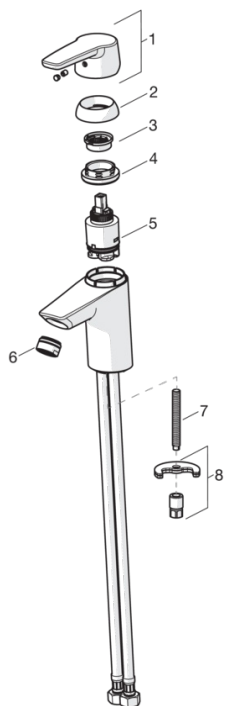

### Tehnilised omadused

Kuum vesi **max. +80°C**  
Kasutusurve **50 - 1000 kPa**

## SP3910F

	Nimetus	Kood
01	Kahv	1000801V
02	Kaitsekate	601967V
03	Temperatuuri piiraja	601973V
04	Pingutusmutter, M40x1, SW30	601968V
05	Seadeosa	601969V
06	Õhusti, M24x1, -102	601255V
06	Õhusti, M24x1, -105	601166V
06	Õhusti, M24x1, 6 l/min	601974V
06	Õhusti, M24x1, -104	601434V
07	Paigalduskruvi, M8x1, L=140	601970V
08	Kinnituskomplekt	601985V