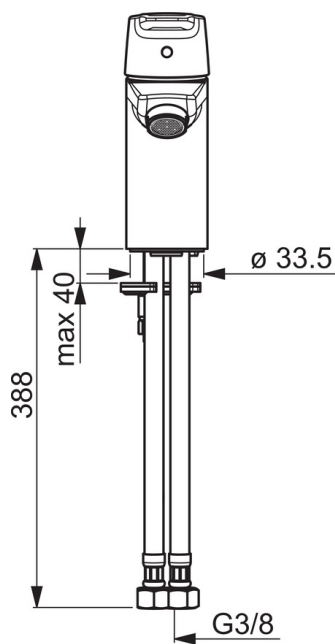

EAN: 6414150077883
static.oras.com/3904F-105

- Green Building
- Viensvirs, Green Building
- Virsmas montāža
- Hroms
- CASCADE® - kaskādes plūsma
- Viensvira / rokturis, Karstā / Aukstā ūdens apzīmējums
- Ķēdes turētājs bez ķēdes
- Ūdens temperatūras un maksimālās plūsmas ierobežošanas funkcija
- \varnothing 35 mm keramikas kasete plūsmas un temperatūras regulēšanai
- Lokani pievadi
- Ātra uzstādīšanas sistēma

Tehniskie dati

Plūsma

Ūdens plūsma pie 300 kPa (ar plūsmas ierobežotāju) **0.07 l/s**

Tehniskās īpašības

Karstā ūdens piegāde **max. +80°C**
 Darba spiediens **50 - 1000 kPa**

Noteikumi

EN Standarts **EN 817**
 Trokšņu klase **I (ISO 3822) Oras lab.**

Rezerves daļas

SP3910F

	Nosaukums	Kods
01	Rokturis	201078
01	Rokturis	1000801V
02	Slēgļodaļa	601967V
03	Temperatūras regulēšanas ierobežotājs	601973V
04	Uzgrieznis, M40x1, SW30	601968V
05	Kasete, 3.5 Classic	601969V
06	Aerators, M24x1, -102	601255V
06	Aerators, M24x1, -105	601166V
06	Aerators, M24x1, 6 l/min	601974V
06	Aerators, M24x1, -104	601434V
07	Stiprinājuma skrūve, M8x1, L=140	601970V
08	Stiprinājuma komplekts	601985V