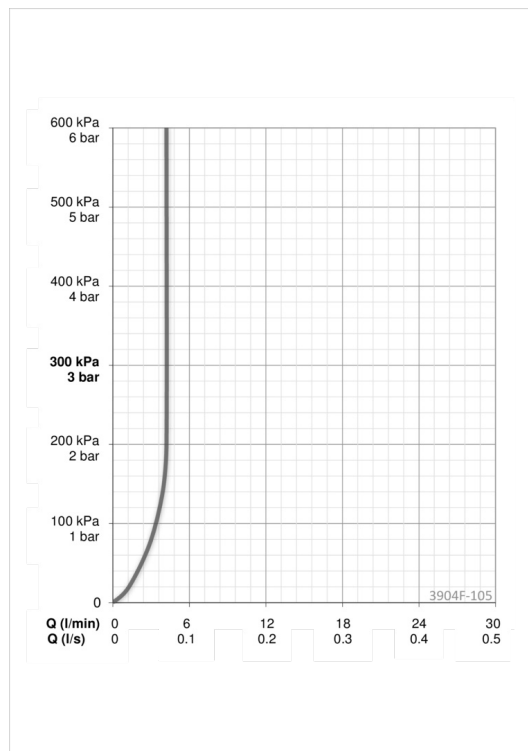

EAN: 6414150077883
static.oras.com/3904F-105

- Green Building
- Viensvirs, Green Building
- Virsmas montāža
- Hroms
- CASCADE® - kaskādes plūsma
- Viensvira / rokturis, Karstā / Aukstā ūdens apzīmējums
- Ķēdes turētājs bez ķēdes
- Ūdens temperatūras un maksimālās plūsmas ierobežošanas funkcija
- \varnothing 35 mm keramikas kasete plūsmas un temperatūras regulēšanai
- Lokani pievadi
- Ātra uzstādīšanas sistēma

Tehniskie dati

Plūsma

Ūdens plūsma pie 300 kPa (ar plūsmas ierobežotāju) **0.07 l/s**

Tehniskās īpašības

Karstā ūdens piegāde **max. +80°C**
 Darba spiediens **50 - 1000 kPa**

Noteikumi

EN Standarts **EN 817**
 Trokšņu klase **I (ISO 3822) Oras lab.**