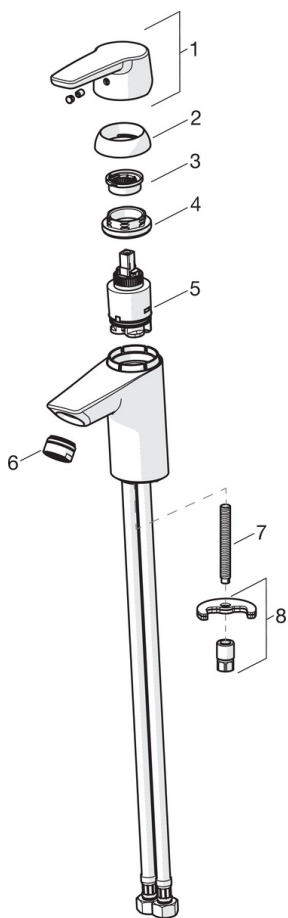

EAN: 6414150077883
static.oras.com/3904F-105

- Green Building
- Viensvirs, Green Building
- Virsmas montāža
- Hroms
- CASCADE® - kaskādes plūsma
- Viensvira / rokturis, Karstā / Aukstā ūdens apzīmējums
- Ķēdes turētājs bez ķēdes
- Ūdens temperatūras un maksimālās plūsmas ierobežošanas funkcija
- \varnothing 35 mm keramikas kasete plūsmas un temperatūras regulēšanai
- Lokani pievadi
- Ātra uzstādīšanas sistēma

Tehniskie dati

Plūsma

Ūdens plūsma pie 300 kPa (ar plūsmas ierobežotāju) **0.07 l/s**

Tehniskās īpašības

Karstā ūdens piegāde **max. +80°C**
 Darba spiediens **50 - 1000 kPa**

Noteikumi

EN Standarts **EN 817**
 Trokšņu klase **I (ISO 3822) Oras lab.**

Rezerves daļas

SP3910F

	Nosaukums	Kods
01	Rokturis	201078
01	Rokturis	1000801V
02	Slēgļodaļa	601967V
03	Temperatūras regulēšanas ierobežotājs	601973V
04	Uzgrieznis, M40x1, SW30	601968V
05	Kasete, 3.5 Classic	601969V
06	Aerators, M24x1, -102	601255V
06	Aerators, M24x1, -105	601166V
06	Aerators, M24x1, 6 l/min	601974V
06	Aerators, M24x1, -104	601434V
07	Stiprinājuma skrūve, M8x1, L=140	601970V
08	Stiprinājuma komplekts	601985V