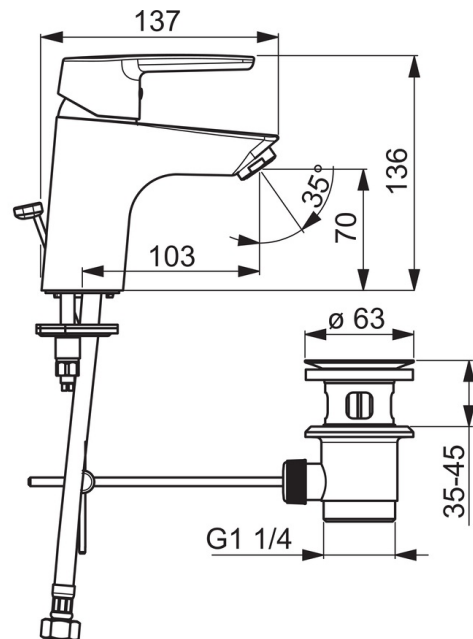

EAN: 6414150077883
static.oras.com/3904F-105

- Green Building
- Viensvirs, Green Building
- Virsmas montāža
- Hroms
- CASCADE® - kaskādes plūsma
- Viensvira / rokturis, Karstā / Aukstā ūdens apzīmējums
- Ķēdes turētājs bez ķēdes
- Ūdens temperatūras un maksimālās plūsmas ierobežošanas funkcija
- \varnothing 35 mm keramikas kasete plūsmas un temperatūras regulēšanai
- Lokani pievadi
- Ātra uzstādīšanas sistēma

Tehniskie dati

Plūsma

Ūdens plūsma pie 300 kPa (ar plūsmas ierobežotāju) **0.07 l/s**

Tehniskās īpašības

Karstā ūdens piegāde **max. +80°C**
 Darba spiediens **50 - 1000 kPa**

Noteikumi

EN Standarts **EN 817**
 Trokšņu klase **I (ISO 3822) Oras lab.**

Rezerves daļas

SP3910F

	Nosaukums	Kods
01	Rokturis	201078
01	Rokturis	1000801V
02	Slēgļodaļa	601967V
03	Temperatūras regulēšanas ierobežotājs	601973V
04	Uzgrieznis, M40x1, SW30	601968V
05	Kasete, 3.5 Classic	601969V
06	Aerators, M24x1, -102	601255V
06	Aerators, M24x1, -105	601166V
06	Aerators, M24x1, 6 l/min	601974V
06	Aerators, M24x1, -104	601434V
07	Stiprinājuma skrūve, M8x1, L=140	601970V
08	Stiprinājuma komplekts	601985V