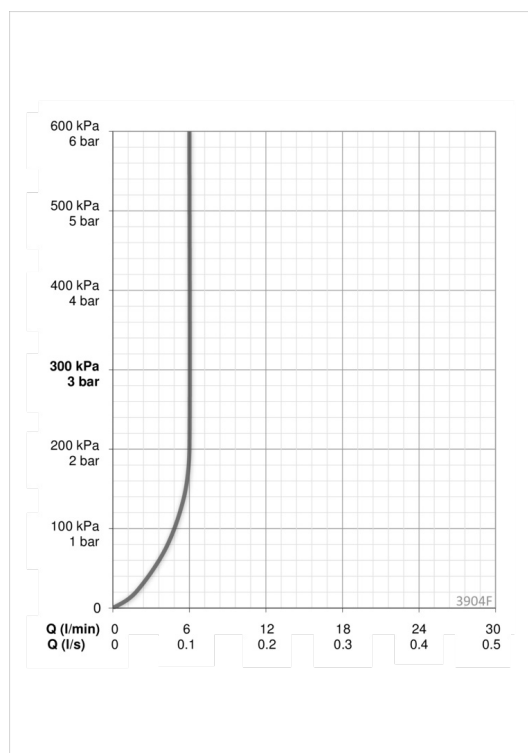

EAN: 6414150077845
WVS: 702363504
static.oras.com/3904F

Håndvaskarmatur med løft-op bundventil. Armaturet er udført i et slankt, strømlinet design, der passer ind på de fleste badeværelser.

Mulighed for begrænsning af temperatur og vandmængde.

F = fleksible tilslutningslanger.

- Håndvask
- Et-greb
- Bordmontret
- Forkromet
- Fast tud
- Standard perlator
- Étgreb, Varmt/Koldt symboler
- Løft-op bundventil med trækstang, Kædeholder uden kæde
- Mulighed for begrænsning af max. temperatur og vandmængde
- Ø 35 mm keramisk indsats til mængde- og temperaturregulering
- Fleksible tilslutningslanger
- Installation med 1 gevindstang

Tekniske data

Flow attributter

Vandmængde ved 300 kPa (med mængdebegrænsner)	0.1 l/s
Tryk tab (0.1 l/s)	200 kPa

Tekniske egenskaber

Varmtvandsforsyning	max. +70°C
Arbejdstryk	50 - 1000 kPa
Tilslutningsstørrelse	G3/8
Fremspring	103 mm
Materiale	brass

Bestemmelser

EN standard	EN 817
Støjklasse	I (ISO 3822) Oras lab.

Godkendelser og Erklæringer

KIWA SE	1413