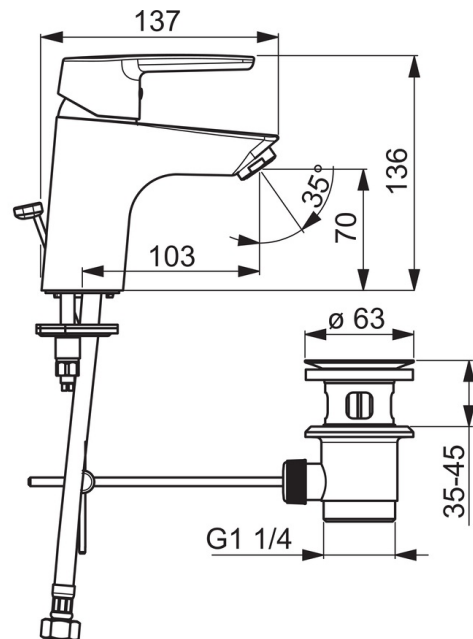

EAN: 6414150077845
 WVS: 702363504
static.oras.com/3904F

Håndvaskarmatur med løft-op bundventil. Armaturet er udført i et slankt, strømlinet design, der passer ind på de fleste badeværelser.

Mulighed for begrænsning af temperatur og vandmængde.

F = fleksible tilslutningslanger.

- Håndvask
- Et-greb
- Bordmontret
- Forkromet
- Fast tud
- Standard perlator
- Étgreb, Varmt/Koldt symboler
- Løft-op bundventil med trækstang, Kædeholder uden kæde
- Mulighed for begrænsning af max. temperatur og vandmængde
- Ø 35 mm keramisk indsats til mængde- og temperaturregulering
- Fleksible tilslutningslanger
- Installation med 1 gevindstang

Tekniske data

Flow attributter

Vandmængde ved 300 kPa (med mængdebegrænsner)	0.1 l/s
Tryk tab (0.1 l/s)	200 kPa

Tekniske egenskaber

Varmtvandsforsyning	max. +70°C
Arbejdstryk	50 - 1000 kPa
Tilslutningsstørrelse	G3/8
Fremspring	103 mm
Materiale	brass

Bestemmelser

EN standard	EN 817
Støjklasse	I (ISO 3822) Oras lab.

Godkendelser og Erklæringer

KIWA SE	1413
---------	-------------

Reservedele

SP3910F

Navn	Kode	VVS
01 Albuepølle Forkromet	201078	745131694
01 Greb Forkromet	1000801V	745131638
02 Dækkappe Forkromet	601967V	745131642
03 Temperaturbegrænser	601973V	745131643
04 Møtrik, M40x1, SW30	601968V	745131644
05 Komplet indmad, 3,5 Classic	601969V	745131645
06 Luftblander, M24x1, -102	601255V	745131005
06 Luftblander, M24x1, -105	601166V	704283756
06 Luftblander, M24x1, 6 l/min Forkromet	601974V	745131612
06 Luftblander, M24x1, -104	601434V	745131006
07 Gevindstang, M8x1, L=140	601970V	745131610
08 Bespændingssæt	601985V	745131613