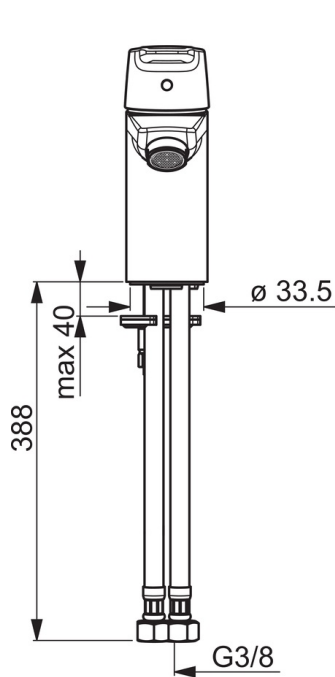

EAN: 6414150077845
 WVS: 702363504
static.oras.com/3904F

Håndvaskarmatur med løft-op bundventil. Armaturet er udført i et slankt, strømlinet design, der passer ind på de fleste badeværelser.

Mulighed for begrænsning af temperatur og vandmængde.

F = fleksible tilslutningslanger.

- Håndvask
- Et-greb
- Bordmontret
- Forkromet
- Fast tud
- Standard perlator
- Étgreb, Varmt/Koldt symboler
- Løft-op bundventil med trækstang, Kædeholder uden kæde
- Mulighed for begrænsning af max. temperatur og vandmængde
- Ø 35 mm keramisk indsats til mængde- og temperaturregulering
- Fleksible tilslutningslanger
- Installation med 1 gevindstang

Tekniske data

Flow attributter

Vandmængde ved 300 kPa (med mængdebegrænsner)	0.1 l/s
Tryk tab (0.1 l/s)	200 kPa

Tekniske egenskaber

Varmtvandsforsyning	max. +70°C
Arbejdstryk	50 - 1000 kPa
Tilslutningsstørrelse	G3/8
Fremspring	103 mm
Materiale	brass

Bestemmelser

EN standard	EN 817
Støjklasse	I (ISO 3822) Oras lab.

Godkendelser og Erklæringer

KIWA SE	1413
---------	-------------

Reservedele

SP3910F

Navn	Kode	VVS
01 Albuepølle Forkromet	201078	745131694
01 Greb Forkromet	1000801V	745131638
02 Dækkappe Forkromet	601967V	745131642
03 Temperaturbegrænser	601973V	745131643
04 Møtrik, M40x1, SW30	601968V	745131644
05 Komplet indmad, 3,5 Classic	601969V	745131645
06 Luftblander, M24x1, -102	601255V	745131005
06 Luftblander, M24x1, -105	601166V	704283756
06 Luftblander, M24x1, 6 l/min Forkromet	601974V	745131612
06 Luftblander, M24x1, -104	601434V	745131006
07 Gevindstang, M8x1, L=140	601970V	745131610
08 Bespændingssæt	601985V	745131613