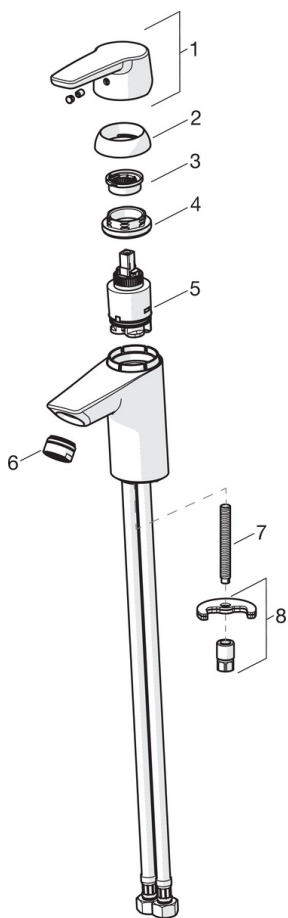

EAN: 6414150077845
 WVS: 702363504
static.oras.com/3904F

Håndvaskarmatur med løft-op bundventil. Armaturet er udført i et slankt, strømlinet design, der passer ind på de fleste badeværelser.

Mulighed for begrænsning af temperatur og vandmængde.

F = fleksible tilslutningslanger.

- Håndvask
- Et-greb
- Bordmontret
- Forkromet
- Fast tud
- Standard perlator
- Étgreb, Varmt/Koldt symboler
- Løft-op bundventil med trækstang, Kædeholder uden kæde
- Mulighed for begrænsning af max. temperatur og vandmængde
- Ø 35 mm keramisk indsats til mængde- og temperaturregulering
- Fleksible tilslutningslanger
- Installation med 1 gevindstang

Tekniske data

Flow attributter

Vandmængde ved 300 kPa (med mængdebegrænsner)	0.1 l/s
Tryk tab (0.1 l/s)	200 kPa

Tekniske egenskaber

Varmtvandsforsyning	max. +70°C
Arbejdstryk	50 - 1000 kPa
Tilslutningsstørrelse	G3/8
Fremspring	103 mm
Materiale	brass

Bestemmelser

EN standard	EN 817
Støjklasse	I (ISO 3822) Oras lab.

Godkendelser og Erklæringer

KIWA SE	1413
---------	-------------

Reservedele

SP3910F

Navn	Kode	VVS
01 Albuepølle Forkromet	201078	745131694
01 Greb Forkromet	1000801V	745131638
02 Dækkappe Forkromet	601967V	745131642
03 Temperaturbegrænser	601973V	745131643
04 Møtrik, M40x1, SW30	601968V	745131644
05 Komplet indmad, 3,5 Classic	601969V	745131645
06 Luftblander, M24x1, -102	601255V	745131005
06 Luftblander, M24x1, -105	601166V	704283756
06 Luftblander, M24x1, 6 l/min Forkromet	601974V	745131612
06 Luftblander, M24x1, -104	601434V	745131006
07 Gevindstang, M8x1, L=140	601970V	745131610
08 Bespændingssæt	601985V	745131613