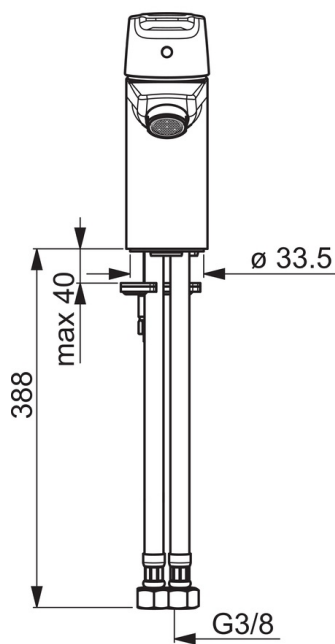

EAN: 6414150077845

www.oras.com/ee/products/oras/product/3904F

Jäik jooksutoru, temperatuuri ja vooluhulga piiramisvõimalusega seadeosa, põhjaklapp. Vee vooluhulga piirang 6.0 l/min.

F= painduvad ühendustorud.

- Vannituba
- Kangsegisti
- Tööpinnale paigaldatav
- Kroom
- Jäik jooksutoru
- Õhustatud veesammas
- Üks kahv, Kuuma/külma sümbolid
- Hoovaga mehaaniline põhjaklapp, Ketihoidik
- Temperatuuri ja vee vooluhulga piiramise võimalus seadeosast
- ϕ 35 mm keraamiline seadeosa
- Painduvad ühendustorud
- Ühe poldiga kinnitussüsteem

Tehnilised andmed

Vooluhulk

Normvooluhulk 300 kPa (vooluhulga piirajaga)	0.1 l/s
Rõhukadu vooluhulgal (0.1 l/s)	200 kPa

Tehnilised omadused

Kuum vesi	max. +80°C
Kasutussurve	50 - 1000 kPa
Ühenduse mõõt	G3/8
Tööulatus	103 mm

Määrused

EN standard	EN 817
Hääleklass	I (ISO 3822) Oras lab.

Tüübikinnitused

KIWA SE	1413
---------	-------------

Varuosad

SP3910F

	Nimetus	Kood
01	Pikk kahv	201078
01	Kahv	1000801V
02	Kaitsekate	601967V
03	Temperatuuri piiraja	601973V
04	Pingutusmutter, M40x1, SW30	601968V
05	Seadeosa	601969V
06	Õhusti, M24x1, -102	601255V
06	Õhusti, M24x1, -105	601166V
06	Õhusti, M24x1, 6 l/min	601974V
06	Õhusti, M24x1, -104	601434V
07	Paigalduskruvi, M8x1, L=140	601970V
08	Kinnituskomplekt	601985V