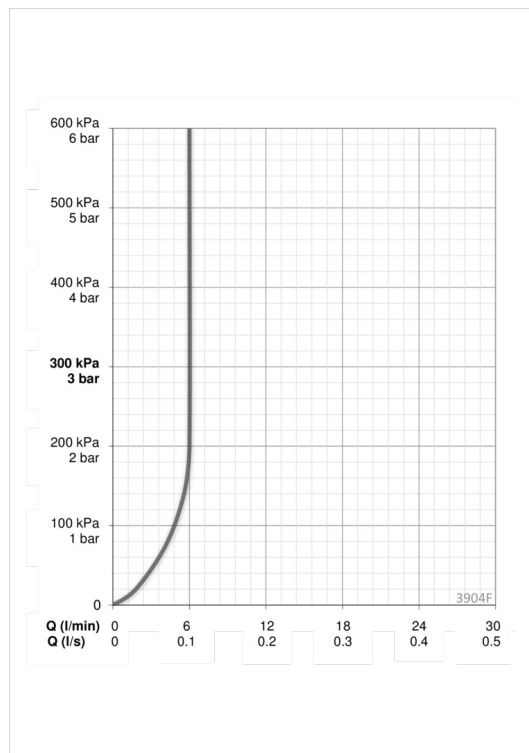

EAN: 6414150077845

www.oras.com/ee/products/oras/product/3904F

Jäik jooksutoru, temperatuuri ja vooluhulga piiramisvõimalusega seadeosa, põhjaklapp. Vee vooluhulga piirang 6.0 l/min.

F= painduvad ühendustorud.

- Vannituba
- Kangsegisti
- Tööpinnale paigaldatav
- Kroom
- Jäik jooksutoru
- Õhustatud veesammas
- Üks kahv, Kuuma/külma sümbolid
- Hoovaga mehaaniline põhjaklapp, Ketihoidik
- Temperatuuri ja vee vooluhulga piiramise võimalus seadeosast
- ϕ 35 mm keraamiline seadeosa
- Painduvad ühendustorud
- Ühe poldiga kinnitussüsteem

Tehnilised andmed

Vooluhulk

Normvooluhulk 300 kPa (vooluhulga piirajaga)	0.1 l/s
Rõhukadu vooluhulgal (0.1 l/s)	200 kPa

Tehnilised omadused

Kuum vesi	max. +80°C
Kasutussurve	50 - 1000 kPa
Ühenduse mõõt	G3/8
Tööulatus	103 mm

Määrused

EN standard	EN 817
Hääleklass	I (ISO 3822) Oras lab.

Tüübikinnitused

KIWA SE	1413