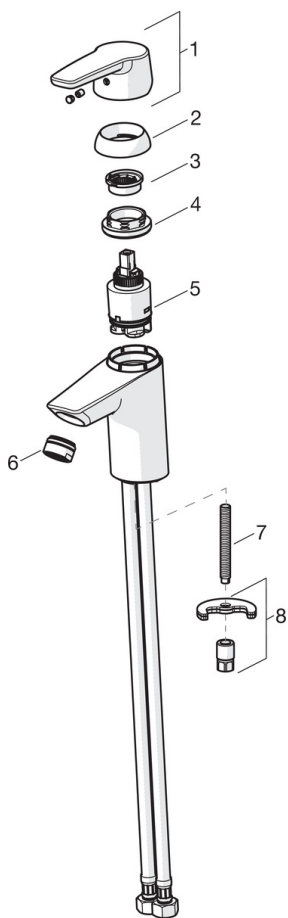

EAN: 6414150077845

www.oras.com/ee/products/oras/product/3904F

Jäik jooksutoru, temperatuuri ja vooluhulga piiramisvõimalusega seadeosa, põhjaklapp. Vee vooluhulga piirang 6.0 l/min.

F= painduvad ühendustorud.

- Vannituba
- Kangsegisti
- Tööpinnale paigaldatav
- Kroom
- Jäik jooksutoru
- Õhustatud veesammas
- Üks kahv, Kuuma/külma sümbolid
- Hoovaga mehaaniline põhjaklapp, Ketihoidik
- Temperatuuri ja vee vooluhulga piiramise võimalus seadeosast
- ϕ 35 mm keraamiline seadeosa
- Painduvad ühendustorud
- Ühe poldiga kinnitussüsteem

Tehnilised andmed

Vooluhulk

Normvooluhulk 300 kPa (vooluhulga piirajaga)	0.1 l/s
Rõhukadu vooluhulgal (0.1 l/s)	200 kPa

Tehnilised omadused

Kuum vesi	max. +80°C
Kasutussurve	50 - 1000 kPa
Ühenduse mõõt	G3/8
Tööulatus	103 mm

Määrused

EN standard	EN 817
Hääleklass	I (ISO 3822) Oras lab.

Tüübikinnitused

KIWA SE	1413
---------	-------------

Varuosad

SP3910F

	Nimetus	Kood
01	Pikk kahv	201078
01	Kahv	1000801V
02	Kaitsekate	601967V
03	Temperatuuri piiraja	601973V
04	Pingutusmutter, M40x1, SW30	601968V
05	Seadeosa	601969V
06	Õhusti, M24x1, -102	601255V
06	Õhusti, M24x1, -105	601166V
06	Õhusti, M24x1, 6 l/min	601974V
06	Õhusti, M24x1, -104	601434V
07	Paigalduskruvi, M8x1, L=140	601970V
08	Kinnituskomplekt	601985V