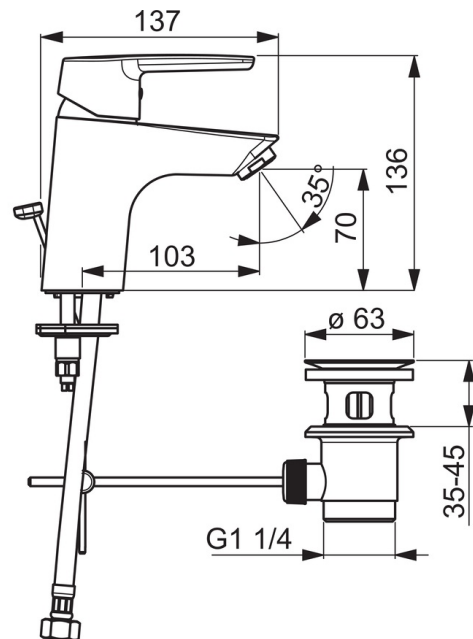

EAN: 6414150077845

www.oras.com/ee/products/oras/product/3904F

Jäik jooksutoru, temperatuuri ja vooluhulga piiramisvõimalusega seadeosa, põhjaklapp. Vee vooluhulga piirang 6.0 l/min.

F= painduvad ühendustorud.

- Vannituba
- Kangsegisti
- Tööpinnale paigaldatav
- Kroom
- Jäik jooksutoru
- Õhustatud veesammas
- Üks kahv, Kuuma/külma sümbolid
- Hoovaga mehaaniline põhjaklapp, Ketihoidik
- Temperatuuri ja vee vooluhulga piiramise võimalus seadeosast
- ϕ 35 mm keraamiline seadeosa
- Painduvad ühendustorud
- Ühe poldiga kinnitussüsteem

Tehnilised andmed

Vooluhulk

Normvooluhulk 300 kPa (vooluhulga piirajaga)	0.1 l/s
Rõhukadu vooluhulgal (0.1 l/s)	200 kPa

Tehnilised omadused

Kuum vesi	max. +80°C
Kasutussurve	50 - 1000 kPa
Ühenduse mõõt	G3/8
Tööulatus	103 mm

Määrused

EN standard	EN 817
Hääleklass	I (ISO 3822) Oras lab.

Tüübikinnitused

KIWA SE	1413
---------	-------------

Varuosad

SP3910F

	Nimetus	Kood
01	Pikk kahv	201078
01	Kahv	1000801V
02	Kaitsekate	601967V
03	Temperatuuri piiraja	601973V
04	Pingutusmutter, M40x1, SW30	601968V
05	Seadeosa	601969V
06	Õhusti, M24x1, -102	601255V
06	Õhusti, M24x1, -105	601166V
06	Õhusti, M24x1, 6 l/min	601974V
06	Õhusti, M24x1, -104	601434V
07	Paigalduskruvi, M8x1, L=140	601970V
08	Kinnituskomplekt	601985V