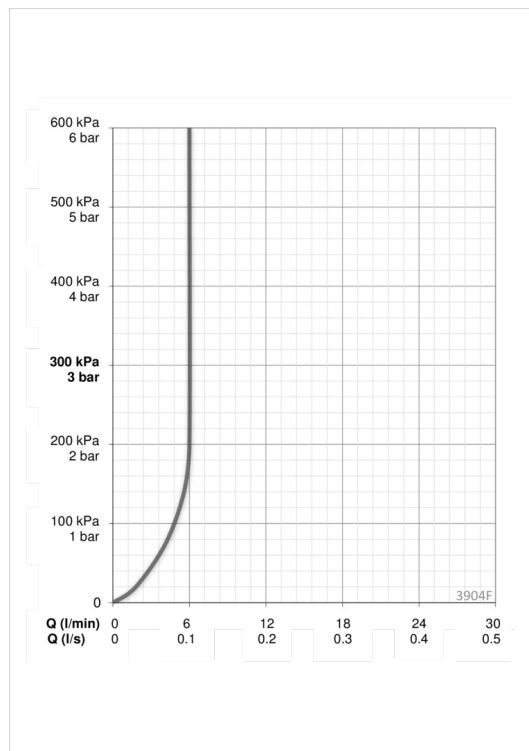

EAN: 6414150077845
static.oras.com/3904F

Washbasin faucet with pop-up waste, fixed spout and aerator. There are also in-built limitation options for water temperature and maximum flow-rate. Flow controller 6.0 l/min.

F= with flexible pipes

- Pesuallas
- Yksiote
- Tasoasennus
- Kromi
- Kiinteä juoksuputki
- Vakioporesuutin
- Yksi käyttövipu/kahva, Kuuma/Kylmä symbolit
- Vipupohjajaventiili, Ketjunpidin ilman ketjua
- Lämpötilan ja virtaaman rajoitusmahdollisuus
- Ø 35 mm säätöosa
- Joustavat kytkentäputket
- Yksipulttikiinnitys

Tekniset tiedot

Virtaamatiedot

Virtaama 300 kPa (virtauksenrajoittimin)	0.1 l/s
Painehäviö virtaamalla (0.1 l/s)	200 kPa

Tekniset ominaisuudet

Lämmin vesi	max. +70°C
Käyttöpaine	50 - 1000 kPa
Liitännätkoko	G3/8
Projektiio	103 mm
Materiaali	Messinki

Määräykset

EN standardi	EN 817
Ääniluokka	I (ISO 3822) Oras lab.

Hyväksynyt ja Deklaraatiot

KIWA SE	1413