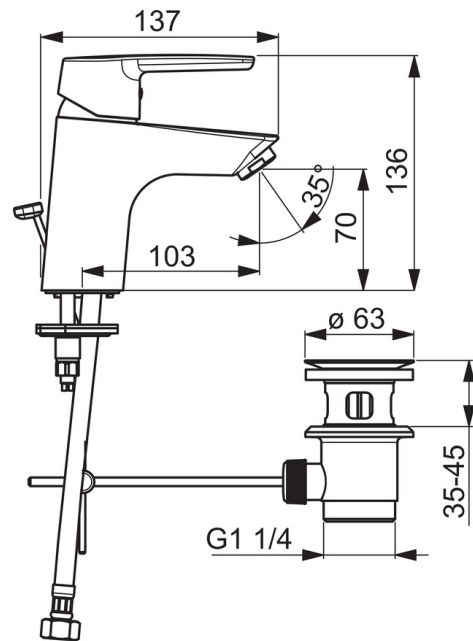

EAN: 6414150077845
static.oras.com/3904F

Washbasin faucet with pop-up waste, fixed spout and aerator. There are also in-built limitation options for water temperature and maximum flow-rate. Flow controller 6.0 l/min.

F= with flexible pipes

- Pesuallas
- Yksiote
- Tasoasennus
- Kromi
- Kiinteä juoksuputki
- Vakioporesuutin
- Yksi käyttövipu/kahva, Kuuma/Kylmä symbolit
- Vipupohjajaventiili, Ketjunpidin ilman ketjua
- Lämpötilan ja virtaaman rajoitusmahdollisuus
- Ø 35 mm säätöosa
- Joustavat kytkentäputket
- Yksipulttikiinnitys

Tekniset tiedot

Virtaamatiedot

| | |
|--|----------------|
| Virtaama 300 kPa (virtauksenrajoittimin) | 0.1 l/s |
| Painehäviö virtaamalla (0.1 l/s) | 200 kPa |

Tekniset ominaisuudet

| | |
|---------------|----------------------|
| Lämmin vesi | max. +70°C |
| Käyttöpaine | 50 - 1000 kPa |
| Liitännätkoko | G3/8 |
| Projektiio | 103 mm |
| Materiaali | Messinki |

Varaosat

SP3910F

| Nimi | Koodi | LVI |
|---------------------------------|----------|---------|
| 01 Pitkä vipu | 201078 | |
| 01 Käyttövipu | 1000801V | |
| 02 Suojakuppi | 601967V | |
| 03 Lämmönsäätörajoitin | 601973V | |
| 04 Kiristysmutteri, M40x1, SW30 | 601968V | |
| 05 Säätöosa, 3.5 Classic | 601969V | |
| 06 Poresuutin, M24x1, -102 | 601255V | 6420699 |
| 06 Poresuutin, M24x1, -105 | 601166V | 6510075 |
| 06 Poresuutin, M24x1, 6 l/min | 601974V | 6420439 |
| 06 Poresuutin, M24x1, -104 | 601434V | 6420700 |
| 07 Kiinnitysruuvi, M8x1, L=140 | 601970V | 6420437 |
| 08 Kiinnityssarja | 601985V | 6420442 |