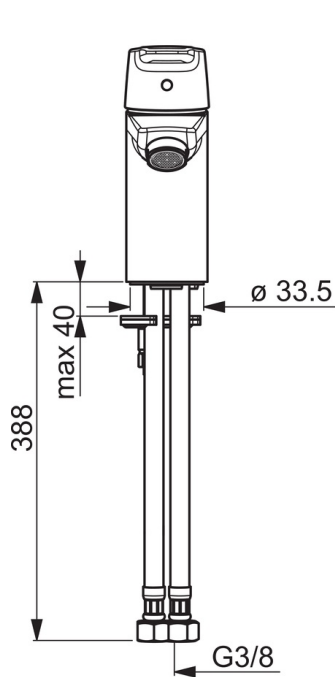

EAN: 6414150077845
static.oras.com/3904F

Washbasin faucet with pop-up waste, fixed spout and aerator. There are also in-built limitation options for water temperature and maximum flow-rate. Flow controller 6.0 l/min.

F= with flexible pipes

- Pesuallas
- Yksiote
- Tasoasennus
- Kromi
- Kiinteä juoksuputki
- Vakioporesuutin
- Yksi käyttövipu/kahva, Kuuma/Kylmä symbolit
- Vipupohjajaventiili, Ketjunpidin ilman ketjua
- Lämpötilan ja virtaaman rajoitusmahdollisuus
- Ø 35 mm säätöosa
- Joustavat kytkentäputket
- Yksipulttikiinnitys

Tekniset tiedot

Virtaamatiedot

| | |
|--|----------------|
| Virtaama 300 kPa (virtauksenrajoittimin) | 0.1 l/s |
| Painehäviö virtaamalla (0.1 l/s) | 200 kPa |

Tekniset ominaisuudet

| | |
|---------------|----------------------|
| Lämmin vesi | max. +70°C |
| Käyttöpaine | 50 - 1000 kPa |
| Liitännätkoko | G3/8 |
| Projektiio | 103 mm |
| Materiaali | Messinki |

Varaosat

SP3910F

| Nimi | Koodi | LVI |
|---------------------------------|----------|---------|
| 01 Pitkä vipu | 201078 | |
| 01 Käyttövipu | 1000801V | |
| 02 Suojakuppi | 601967V | |
| 03 Lämmönsäätörajoitin | 601973V | |
| 04 Kiristysmutteri, M40x1, SW30 | 601968V | |
| 05 Säätöosa, 3.5 Classic | 601969V | |
| 06 Poresuutin, M24x1, -102 | 601255V | 6420699 |
| 06 Poresuutin, M24x1, -105 | 601166V | 6510075 |
| 06 Poresuutin, M24x1, 6 l/min | 601974V | 6420439 |
| 06 Poresuutin, M24x1, -104 | 601434V | 6420700 |
| 07 Kiinnitysruuvi, M8x1, L=140 | 601970V | 6420437 |
| 08 Kiinnityssarja | 601985V | 6420442 |