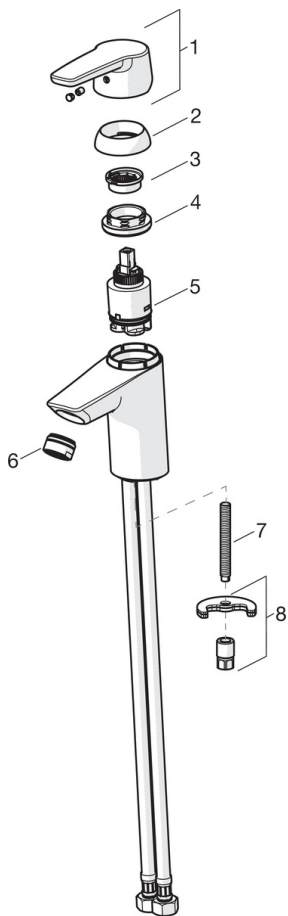

EAN: 6414150077845
static.oras.com/3904F

Washbasin faucet with pop-up waste, fixed spout and aerator. There are also in-built limitation options for water temperature and maximum flow-rate. Flow controller 6.0 l/min.

F= with flexible pipes

- Pesuallas
- Yksiote
- Tasoasennus
- Kromi
- Kiinteä juoksuputki
- Vakioporesuutin
- Yksi käyttövipu/kahva, Kuuma/Kylmä symbolit
- Vipupohjajaventiili, Ketjunpidin ilman ketjua
- Lämpötilan ja virtaaman rajoitusmahdollisuus
- Ø 35 mm säätöosa
- Joustavat kytkentäputket
- Yksipulttikiinnitys

Varaosat

SP3910F

| Nimi | Koodi | LVI |
|---------------------------------|----------|---------|
| 01 Pitkä vipu | 201078 | |
| 01 Käyttövipu | 1000801V | |
| 02 Suojakuppi | 601967V | |
| 03 Lämmönsäätörajoitin | 601973V | |
| 04 Kiristysmutteri, M40x1, SW30 | 601968V | |
| 05 Säätöosa, 3.5 Classic | 601969V | |
| 06 Poresuutin, M24x1, -102 | 601255V | 6420699 |
| 06 Poresuutin, M24x1, -105 | 601166V | 6510075 |
| 06 Poresuutin, M24x1, 6 l/min | 601974V | 6420439 |
| 06 Poresuutin, M24x1, -104 | 601434V | 6420700 |
| 07 Kiinnitysruuvi, M8x1, L=140 | 601970V | 6420437 |
| 08 Kiinnityssarja | 601985V | 6420442 |