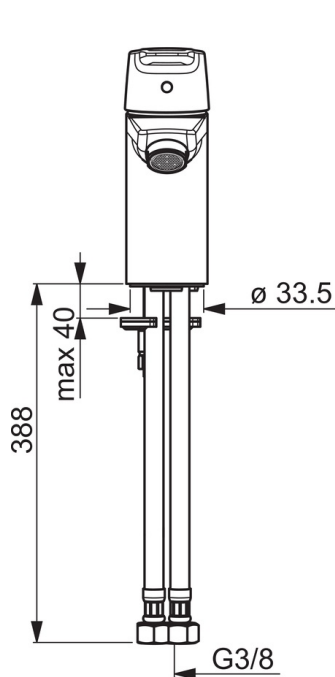

EAN: 6414150077845
static.oras.com/3904F

Praustuvo maišytuvas su svirtiniu dugno vožtuvu. Įdiegtos vandens temperatūros ir maksimalaus srauto ribojimo funkcijos.

F – Lankstūs pajungimo vamzdeliai

- Praustuvui
- Viensvirtis
- Montuojamas stalviršyje
- Chromas
- Stacionarus vandens snapas
- CASCADE® – aeratoriaus srovė
- Valdomas svirtelė/rankenėle, Karšto/ šalto vandens simboliai
- Svirtinis dugno vožtuvas, Grandinėlis laikiklis be grandinėlis
- Vandens temperatūros ir maksimalaus srauto ribojimo funkcijos
- \varnothing 35 mm keraminė valdančioji kasetė
- Lankstūs vandens pajungimo vamzdeliai
- Greito ir lengvo montavimo sistema

Techniniai duomenys

Srauto duomenys

Srovės stiprumas prie 300 kPa (su srovės ribotuviu)	0.1 l/s
Spaudimo praradimas (0.1 l/s)	200 kPa

Techninės ypatybės

Vandens temperatūra	max. +80°C
Darbinis spaudimas	50 - 1000 kPa
Pajungimo dydis	G3/8
Projekcija	103 mm

Reguliavimai

EN standartas	EN 817
Triukšmo klasė	I (ISO 3822) Oras lab.

Patvirtinimo tipas

KIWA SE	1413
---------	-------------

Atsarginės dalys

SP3910F

	Pavadinimas	Kodas
01	Prailginta svirtis	201078
01	Svirtelė	1000801V
02	Dangtelis	601967V
03	Temperatūros ribotuvas	601973V
04	Užspaudimo veržlė, M40x1, SW30	601968V
05	Valdančioji kasetė, komplektas, 3.5 Classic	601969V
06	Aeratorius, M24x1, -102	601255V
06	Aeratorius, M24x1, -105	601166V
06	Aeratorius, M24x1, 6 l/min	601974V
06	Aeratorius, M24x1, -104	601434V
07	Tvirtinimo varžtai, M8x1, L=140	601970V
08	Tvirtinimo komplektas	601985V