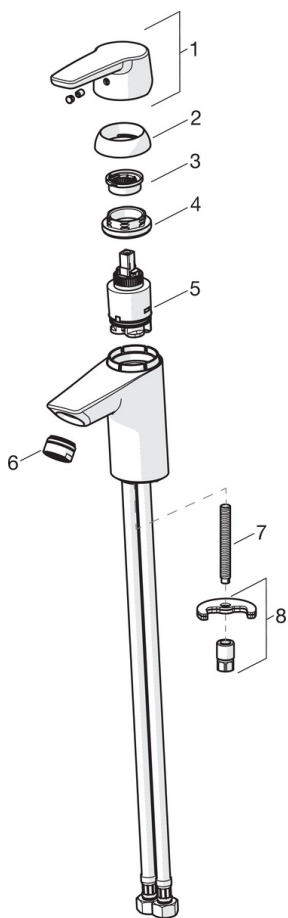

EAN: 6414150077845
static.oras.com/3904F

Praustuvo maišytuvas su svirtiniu dugno vožtuvu. Įdiegtos vandens temperatūros ir maksimalaus srauto ribojimo funkcijos.

F – Lankstūs pajungimo vamzdeliai

- Praustuvui
- Viensvirtis
- Montuojamas stalviršyje
- Chromas
- Stacionarus vandens snapas
- CASCADE® – aeratoriaus srovė
- Valdomas svirtelė/rankenėle, Karšto/ šalto vandens simboliai
- Svirtinis dugno vožtuvas, Grandinėlis laikiklis be grandinėlis
- Vandens temperatūros ir maksimalaus srauto ribojimo funkcijos
- \varnothing 35 mm keraminė valdančioji kasetė
- Lankstūs vandens pajungimo vamzdeliai
- Greito ir lengvo montavimo sistema

Techniniai duomenys

Srauto duomenys

Srovės stiprumas prie 300 kPa (su srovės ribotuviu)	0.1 l/s
Spaudimo praradimas (0.1 l/s)	200 kPa

Techninės ypatybės

Vandens temperatūra	max. +80°C
Darbinis spaudimas	50 - 1000 kPa
Pajungimo dydis	G3/8
Projekcija	103 mm

Reguliavimai

EN standartas	EN 817
Triukšmo klasė	I (ISO 3822) Oras lab.

Patvirtinimo tipas

KIWA SE	1413
---------	-------------

Atsarginės dalys

SP3910F

	Pavadinimas	Kodas
01	Prailginta svirtis	201078
01	Svirtelė	1000801V
02	Dangtelis	601967V
03	Temperatūros ribotuvas	601973V
04	Užspaudimo veržlė, M40x1, SW30	601968V
05	Valdančioji kasetė, komplektas, 3.5 Classic	601969V
06	Aeratorius, M24x1, -102	601255V
06	Aeratorius, M24x1, -105	601166V
06	Aeratorius, M24x1, 6 l/min	601974V
06	Aeratorius, M24x1, -104	601434V
07	Tvirtinimo varžtai, M8x1, L=140	601970V
08	Tvirtinimo komplektas	601985V