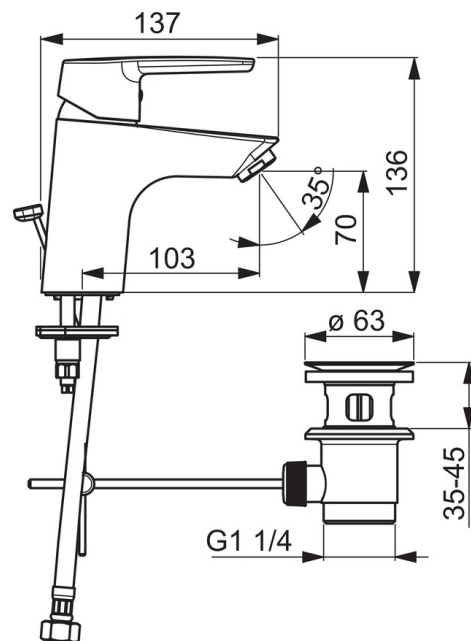

EAN: 6414150077845
static.oras.com/3904F

Praustuvo maišytuvas su svirtiniu dugno vožtuvu. Įdiegtos vandens temperatūros ir maksimalaus srauto ribojimo funkcijos.

F – Lankstūs pajungimo vamzdeliai

- Praustuvui
- Viensvirtis
- Montuojamas stalviršyje
- Chromas
- Stacionarus vandens snapas
- CASCADE® – aeratoriaus srovė
- Valdomas svirtelė/rankenėle, Karšto/ šalto vandens simboliai
- Svirtinis dugno vožtuvas, Grandinėlis laikiklis be grandinėlis
- Vandens temperatūros ir maksimalaus srauto ribojimo funkcijos
- \varnothing 35 mm keraminė valdančioji kasetė
- Lankstūs vandens pajungimo vamzdeliai
- Greito ir lengvo montavimo sistema

Techniniai duomenys

Srauto duomenys

Srovės stiprumas prie 300 kPa (su srovės ribotuviu)	0.1 l/s
Spaudimo praradimas (0.1 l/s)	200 kPa

Techninės ypatybės

Vandens temperatūra	max. +80°C
Darbinis spaudimas	50 - 1000 kPa
Pajungimo dydis	G3/8
Projekcija	103 mm

Reguliavimai

EN standartas	EN 817
Triukšmo klasė	I (ISO 3822) Oras lab.

Patvirtinimo tipas

KIWA SE	1413
---------	-------------

Atsarginės dalys

SP3910F

	Pavadinimas	Kodas
01	Prailginta svirtis	201078
01	Svirtelė	1000801V
02	Dangtelis	601967V
03	Temperatūros ribotuvas	601973V
04	Užspaudimo veržlė, M40x1, SW30	601968V
05	Valdančioji kasetė, komplektas, 3.5 Classic	601969V
06	Aeratorius, M24x1, -102	601255V
06	Aeratorius, M24x1, -105	601166V
06	Aeratorius, M24x1, 6 l/min	601974V
06	Aeratorius, M24x1, -104	601434V
07	Tvirtinimo varžtai, M8x1, L=140	601970V
08	Tvirtinimo komplektas	601985V