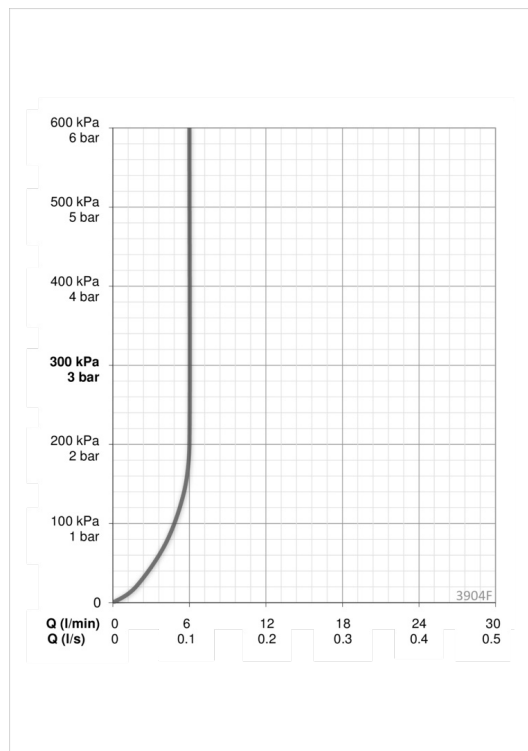

EAN: 6414150077845
static.oras.com/3904F

Praustuvo maišytuvas su svirtiniu dugno vožtuvu. Įdiegtos vandens temperatūros ir maksimalaus srauto ribojimo funkcijos.

F – Lankstūs pajungimo vamzdeliai

- Praustuvui
- Viensvirtis
- Montuojamas stalviršyje
- Chromas
- Stacionarus vandens snapas
- CASCADE® – aeratoriaus srovė
- Valdomas svirtelė/rankenėle, Karšto/ šalto vandens simboliai
- Svirtinis dugno vožtuvas, Grandinėlis laikiklis be grandinėlis
- Vandens temperatūros ir maksimalaus srauto ribojimo funkcijos
- $\varnothing$ 35 mm keraminė valdančioji kasetė
- Lankstūs vandens pajungimo vamzdeliai
- Greito ir lengvo montavimo sistema

Techniniai duomenys

Srauto duomenys

Srovės stiprumas prie 300 kPa (su srovės ribotuviu)	0.1 l/s
Spaudimo praradimas (0.1 l/s)	200 kPa

Techninės ypatybės

Vandens temperatūra	max. +80°C
Darbinis spaudimas	50 - 1000 kPa
Pajungimo dydis	G3/8
Projekcija	103 mm

Reguliavimai

EN standartas	EN 817
Triukšmo klasė	I (ISO 3822) Oras lab.

Patvirtinimo tipas

KIWA SE	1413