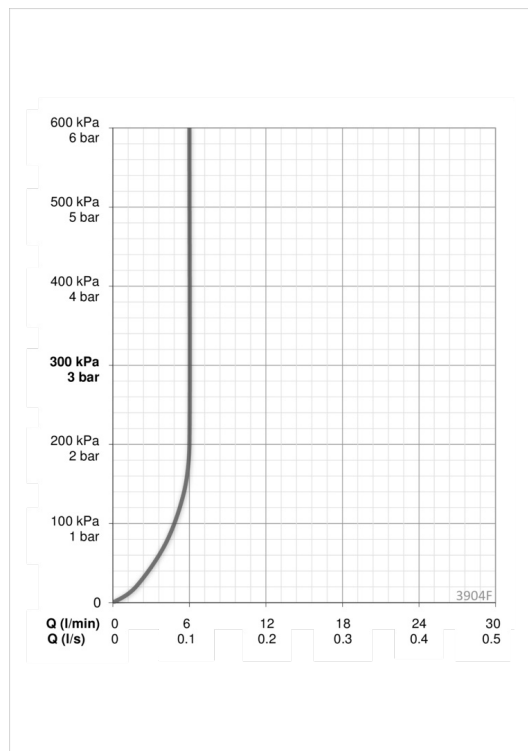

EAN: 6414150077845
static.oras.com/3904F

Смеситель для умывальника с донным клапаном, фиксированным изливом и аэратором. Встроенная опция ограничения расхода и температуры воды. Расход воды 6.0 л/мин.

F= с гибкой подводкой.

- Умывальник
- Однорычажный
- Монтаж на поверхность
- Хром
- Фиксированный излив
- Стандартный аэратор
- Однорычажный смеситель, Рукоятка с маркировкой X+Г воды
- Рычажный донный клапан, Держатель для цепочки (цепочка в комплект не входит)
- Ограничитель температуры
- ϕ 35-мм керамический картридж для управления расходом и температурой воды
- Гибкая подводка
- Система быстрого монтажа

ТЕХНИЧЕСКИЕ ДАННЫЕ

Параметры расхода воды

Расход воды (300 кПа) (с ограничителем потока)	0.1 l/s
Потеря давления при расходе 0.1 л/с	200 kPa

Технические характеристики

Подключение горячей воды	max. +70°C
Рабочее давление	50 - 1000 kPa
Установочные размеры	G3/8
Длина/расстояние	103 mm
Материал	Латунь

Regulations

Стандарт EN	EN 817
Уровень шума	I (ISO 3822) Oras lab.

Допуски и декларации

KIWA SE	1413