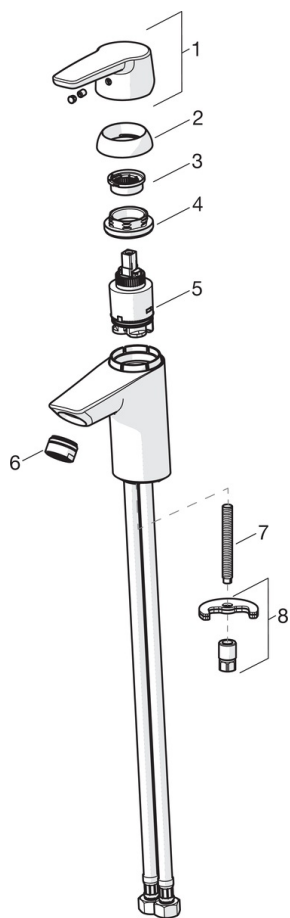

- Умывальник
- Однорычажный
- Монтаж на поверхность
- Хром
- Фиксированный излив
- Стандартный аэратор
- Однорычажный смеситель, Рукоятка с маркировкой X+Г воды
- Рычажный донный клапан, Держатель для цепочки (цепочка в комплект не входит)
- Ограничитель температуры
- ϕ 35-мм керамический картридж для управления расходом и температурой воды
- Гибкая подводка
- Система быстрого монтажа

ТЕХНИЧЕСКИЕ ДАННЫЕ

Параметры расхода воды

Расход воды (300 кПа) (с ограничителем потока)	0.1 l/s
Потеря давления при расходе 0.1 л/с	200 kPa

Технические характеристики

Подключение горячей воды	max. +70°C
Рабочее давление	50 - 1000 kPa
Установочные размеры	G3/8
Длина/расстояние	103 mm
Материал	Латунь

Regulations

Стандарт EN	EN 817
Уровень шума	I (ISO 3822) Oras lab.

Допуски и декларации

KIWA SE	1413
---------	-------------

Запасные части

SP3910F

Название	Код
01 Длинный рычаг	201078
01 Рычаг	1000801V
02 Защитная чашечка	601967V
03 Ограничитель температуры	601973V
04 Зажимная гайка, M40x1, SW30	601968V
05 Картридж, комплект, 3.5 Classic	601969V
06 Аэратор, M24x1, -102	601255V
06 Аэратор, M24x1, -105	601166V
06 Аэратор, M24x1, 6 l/min	601974V
06 Аэратор, M24x1, -104	601434V
07 Крепежный винт, M8x1, L=140	601970V
08 Комплект крепежных частей	601985V