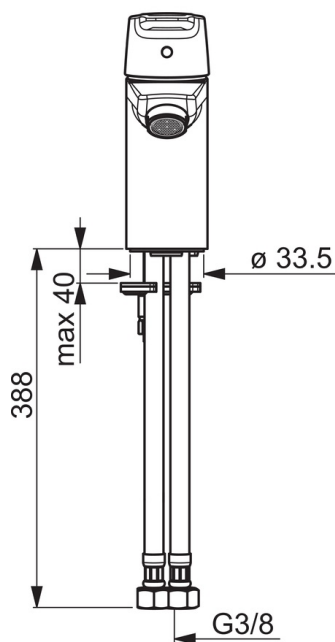

Запасные части

SP3910F

Название	Код
01 Длинный рычаг	201078
01 Рычаг	1000801V
02 Защитная чашечка	601967V
03 Ограничитель температуры	601973V
04 Зажимная гайка, M40x1, SW30	601968V
05 Картридж, комплект, 3.5 Classic	601969V
06 Аэратор, M24x1, -102	601255V
06 Аэратор, M24x1, -105	601166V
06 Аэратор, M24x1, 6 l/min	601974V
06 Аэратор, M24x1, -104	601434V
07 Крепежный винт, M8x1, L=140	601970V
08 Комплект крепежных частей	601985V