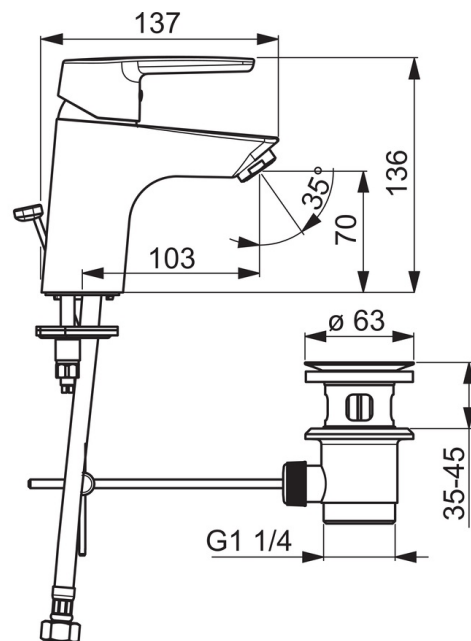

- Умывальник
- Однорычажный
- Монтаж на поверхность
- Хром
- Фиксированный излив
- Стандартный аэратор
- Однорычажный смеситель, Рукоятка с маркировкой X+Г воды
- Рычажный донный клапан, Держатель для цепочки (цепочка в комплект не входит)
- Ограничитель температуры
- ϕ 35-мм керамический картридж для управления расходом и температурой воды
- Гибкая подводка
- Система быстрого монтажа

ТЕХНИЧЕСКИЕ ДАННЫЕ

Параметры расхода воды

Расход воды (300 кПа) (с ограничителем потока)	0.1 l/s
Потеря давления при расходе 0.1 л/с	200 kPa

Технические характеристики

Подключение горячей воды	max. +70°C
Рабочее давление	50 - 1000 kPa
Установочные размеры	G3/8
Длина/расстояние	103 mm
Материал	Латунь

Regulations

Стандарт EN	EN 817
Уровень шума	I (ISO 3822) Oras lab.

Допуски и декларации

KIWA SE	1413
---------	-------------

Запасные части

SP3910F

Название	Код
01 Длинный рычаг	201078
01 Рычаг	1000801V
02 Защитная чашечка	601967V
03 Ограничитель температуры	601973V
04 Зажимная гайка, M40x1, SW30	601968V
05 Картридж, комплект, 3.5 Classic	601969V
06 Аэратор, M24x1, -102	601255V
06 Аэратор, M24x1, -105	601166V
06 Аэратор, M24x1, 6 l/min	601974V
06 Аэратор, M24x1, -104	601434V
07 Крепежный винт, M8x1, L=140	601970V
08 Комплект крепежных частей	601985V