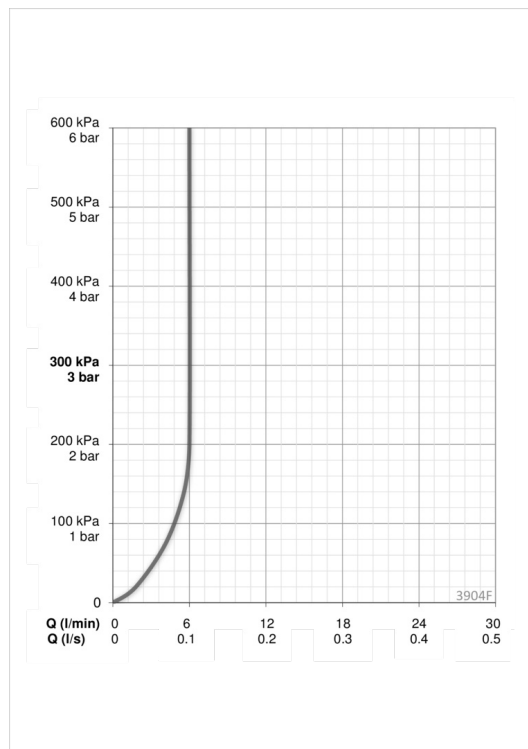

EAN: 6414150077845
RSK: 8277660
static.oras.com/3904F

Tvättställsblendare med lyftventil, fast utloppspip och strålsamlare. Inbyggd spärr för begränsning av temperatur och flöde. Flödeskontroll 6.0 l/min.

F=flexibel anslutning.

- Tvättställ
- Ettgreppsblandare
- Bänkmonterad
- Krom
- Fast utloppspip
- CASCADE® - stråle
- Ettgreppsblandare, Symboler för Varmt/Kallt
- Lyftventil med dragstång, Kedjehållare utan kedja
- Möjlighet till spärr för begränsning av temperatur och flöde
- ø 35 mm keramisk kassett för flödes- och temperaturkontroll
- Flexibel anslutning
- Snabbt installationssystem

Teknisk data

Flödesegenskaper

Flöde vid 300 kPa (med flödesbegränsare)	0.1 l/s
Tryckfall vid flöde (0.1 l/s)	200 kPa

Tekniska egenskaper

Varmvattenanslutning	max. +80°C
Arbetsstryck	50 - 1000 kPa
Anslutning, mått	G3/8
Projection	103 mm

Bestämmelser

EN standard	EN 817
Ljudklass	I (ISO 3822) Oras lab.

Godkännanden och Certifikat

KIWA SE	1413