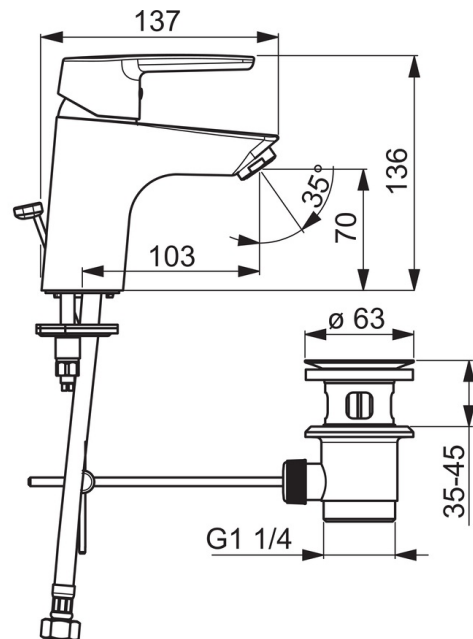

Reservdelar

SP3910F

Namn	Kod	RSK
01 Lång spak	201078	8386104
01 Spak	1000801V	8386092
02 Skyddskåpa	601967V	8386089
03 Begränsare för värmeinställning	601973V	
04 Fästmutter, M40x1, SW30	601968V	
05 Reglerinsats, 3,5 Classic	601969V	8443237
06 Strålsamlare, M24x1, -102	601255V	
06 Strålsamlare, M24x1, -105	601166V	
06 Strålsamlare, M24x1, 6 l/min	601974V	
06 Strålsamlare, M24x1, -104	601434V	
07 Monteringsbult, M8x1, L=140	601970V	
08 Monteringsatts	601985V	8393994