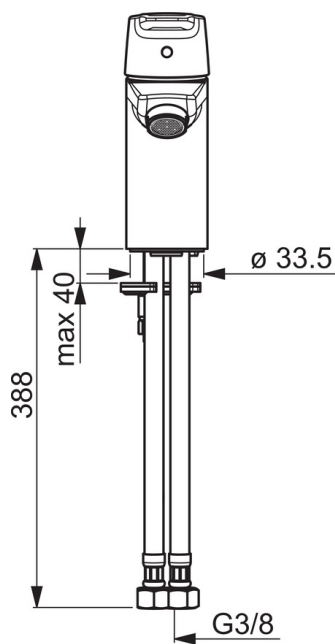

Reservdelar

SP3910F

Namn	Kod	RSK
01 Lång spak	201078	8386104
01 Spak	1000801V	8386092
02 Skyddskåpa	601967V	8386089
03 Begränsare för värmeinställning	601973V	
04 Fästmutter, M40x1, SW30	601968V	
05 Reglerinsats, 3,5 Classic	601969V	8443237
06 Strålsamlare, M24x1, -102	601255V	
06 Strålsamlare, M24x1, -105	601166V	
06 Strålsamlare, M24x1, 6 l/min	601974V	
06 Strålsamlare, M24x1, -104	601434V	
07 Monteringsbult, M8x1, L=140	601970V	
08 Monteringsatts	601985V	8393994