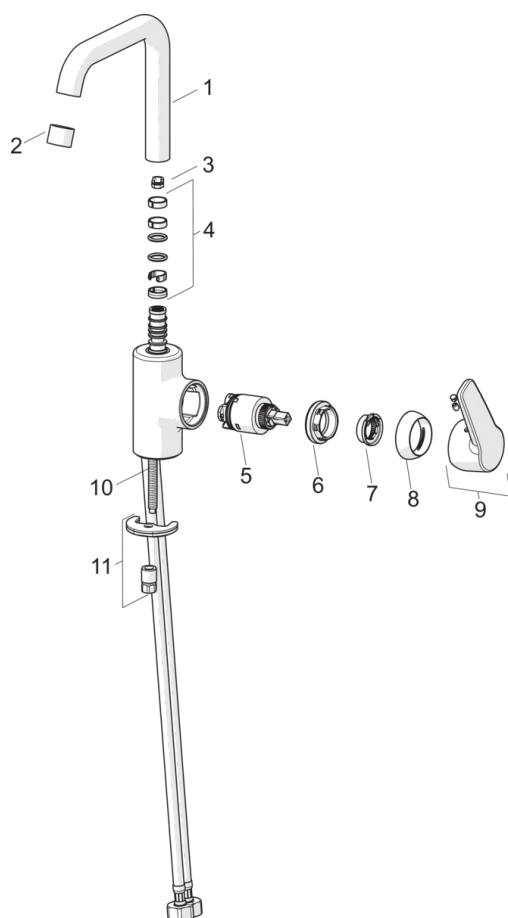

EAN: 6414150078279

www.oras.com/lt/products/oras/product/3907F

Praustuvo maišytuvas su aukštu sukiojama snapu. Įdiegtos vandens temperatūros ir maksimalaus srauto ribojimo funkcijos.

F - Lankstūs pajungimo vamzdeliai

- Vonios kambarys
- Side operated
- Montuojamas stalviršyje
- Chromas
- Sukiojamas snapas, Galimas posūkio kampo fiksavimas
- Viensvirtis, Karšto/ šalto vandens žymenys
- Grandinėlis laikiklis be grandinėlis
- Vandens temperatūros ir maksimalaus srauto ribojimo funkcijos

Techniniai duomenys

Srauto duomenys

Srovės stiprumas prie 300 kPa (su srovės ribotuviu)	0.1 l/s
Spaudimo praradimas (0.1 l/s)	200 kPa

Techninės ypatybės

Vandens temperatūra	max. +80°C
Darbinis spaudimas	50 - 1000 kPa
Pajungimo dydis	G3/8
Projekcija	152 mm
Medžiaga	brass

Reguliavimai

EN standartas	EN 817
Triukšmo klasė	I (ISO 3822) Oras lab.

Patvirtinimo tipas

KIWA SE	1413
---------	-------------

Atsarginės dalys

SP3907F

	Pavadinimas	Kodas
01	Snapas	1001051V
02	Aeratorius, STD M22x1 HC PCA , 6 l/min	1001071V
03	Snapo posūkio ribotuvas, 60°/0°	159667V
03	Snapo posūkio ribotuvas, 60°/0°	159667/10
03	Snapo posūkio ribotuvas, 120°	159670/10
04	Snapo tarpinės	1001098V
05	Valdančioji kasetė, kompletas	601969V
06	Užspaudimo veržlė, M40x1, SW30	601968V
07	Temperatūros ribotuvas	601973V
08	Dangtelis	601967V
09	Svirtis	1000986V
10	Tvirtinimo varžtai, M8x1, L=140	601970V
11	Tvirtinimo kompletas	601985V