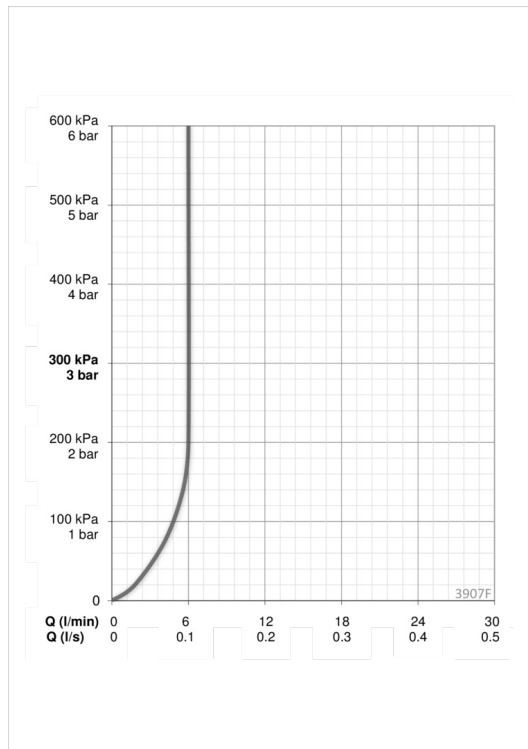

EAN: 6414150078279

www.oras.com/lt/products/oras/product/3907F

Praustuvo maišytuvas su aukštu sukiojama snapu. Įdiegtos vandens temperatūros ir maksimalaus srauto ribojimo funkcijos.

F - Lankstūs pajungimo vamzdeliai

- Vonios kambarys
- Side operated
- Montuojamas stalviršyje
- Chromas
- Sukiojamas snapas, Galimas posūkio kampo fiksavimas
- Viensvirtis, Karšto/ šalto vandens žymenys
- Grandinėlis laikiklis be grandinėlis
- Vandens temperatūros ir maksimalaus srauto ribojimo funkcijos

Techniniai duomenys

Srauto duomenys

Srovės stiprumas prie 300 kPa (su srovės ribotuviu)	0.1 l/s
Spaudimo praradimas (0.1 l/s)	200 kPa

Techninės ypatybės

Vandens temperatūra	max. +80°C
Darbinis spaudimas	50 - 1000 kPa
Pajungimo dydis	G3/8
Projekcija	152 mm
Medžiaga	brass

Reguliavimai

EN standartas	EN 817
Triukšmo klasė	I (ISO 3822) Oras lab.

Patvirtinimo tipas

KIWA SE	1413