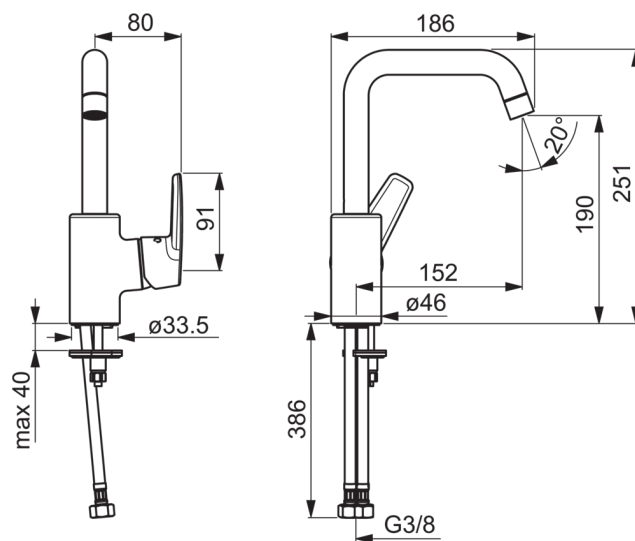

- Vonios kambarys
- Side operated
- Montuojamas stalviršyje
- Chromas
- Sukiojamas snapas, Galimas posūkio kampo fiksavimas
- Viensvirtis, Karšto/ šalto vandens žymenys
- Grandinėlis laikiklis be grandinėlis
- Vandens temperatūros ir maksimalaus srauto ribojimo funkcijos

Techniniai duomenys

Srauto duomenys

Srovės stiprumas prie 300 kPa (su srovės ribotuviu)	0.1 l/s
Spaudimo praradimas (0.1 l/s)	200 kPa

Techninės ypatybės

Vandens temperatūra	max. +80°C
Darbinis spaudimas	50 - 1000 kPa
Pajungimo dydis	G3/8
Projekcija	152 mm
Medžiaga	brass

Reguliavimai

EN standartas	EN 817
Triukšmo klasė	I (ISO 3822) Oras lab.

Patvirtinimo tipas

KIWA SE	1413
---------	-------------

Atsarginės dalys

SP3907F

	Pavadinimas	Kodas
01	Snapas	1001051V
02	Aeratorius, STD M22x1 HC PCA , 6 l/min	1001071V
03	Snapo posūkio ribotuvas, 60°/0°	159667V
03	Snapo posūkio ribotuvas, 60°/0°	159667/10
03	Snapo posūkio ribotuvas, 120°	159670/10
04	Snapo tarpinės	1001098V
05	Valdančioji kasetė, kompletas	601969V
06	Užspaudimo veržlė, M40x1, SW30	601968V
07	Temperatūros ribotuvas	601973V
08	Dangtelis	601967V
09	Svirtis	1000986V
10	Tvirtinimo varžtai, M8x1, L=140	601970V
11	Tvirtinimo kompletas	601985V