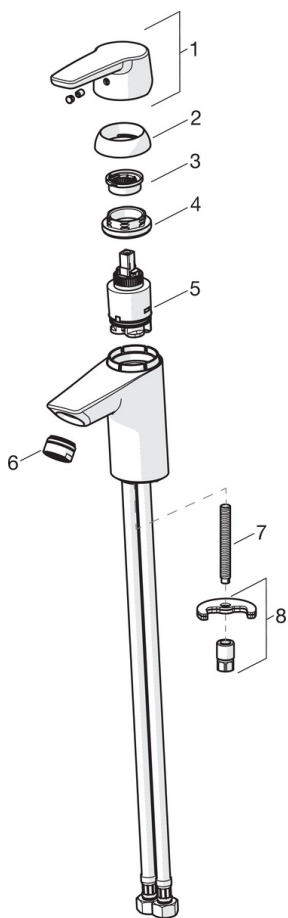

EAN: 641415007791

WVS: 701240004

static.oras.com/3910

Håndvaskarmatur uden bundventil. Armaturet er udført i et slankt, strømlinet design, der passer ind på de fleste badeværelser.

Mulighed for begrænsning af temperatur og vandmængde.

Mængdebegrænset til 6 l/min.

Leveres med kobberør.

- Håndvask
- Et-greb
- Bordmontret
- Forkromet
- Fast tud
- Standard perlator
- Étgreb, Varmt/Koldt symboler
- Kædeholder uden kæde
- Mulighed for begrænsning af max. temperatur og vandmængde
- Ø 35 mm keramisk indsats til mængde- og temperaturregulering
- Kobberør
- Installation med 1 gevindstang

Tekniske data

Flow attributter

Vandmængde ved 300 kPa (med mængdebegrænser)	0.1 l/s
Tryk tab (0.1 l/s)	200 kPa

Tekniske egenskaber

Varmtvandsforsyning	max. +80°C
Arbejdsdruk	50 - 1000 kPa
Tilslutningsstørrelse	Ø10 mm
Materiale	brass

Bestemmelser

EN standard	EN 817
Støjklasse	I (ISO 3822) Oras lab.

Godkendelser og Erklæringer

KIWA SE	1413
---------	-------------

Reserve dele

SP3910F

Navn	Kode	VVS
01 Albuekølle Forkromet	201078	745131694
01 Greb Forkromet	1000801V	745131638
02 Dækkappe Forkromet	601967V	745131642
03 Temperaturbegrænser	601973V	745131643
04 Møtrik, M40x1, SW30	601968V	745131644
05 Komplet indmad, 3,5 Classic	601969V	745131645
06 Luftblander, M24x1, -102	601255V	745131005
06 Luftblander, M24x1, -105	601166V	704283756
06 Luftblander, M24x1, 6 l/min Forkromet	601974V	745131612
06 Luftblander, M24x1, -104	601434V	745131006
07 Gevindstang, M8x1, L=140	601970V	745131610
08 Bespændingssæt	601985V	745131613