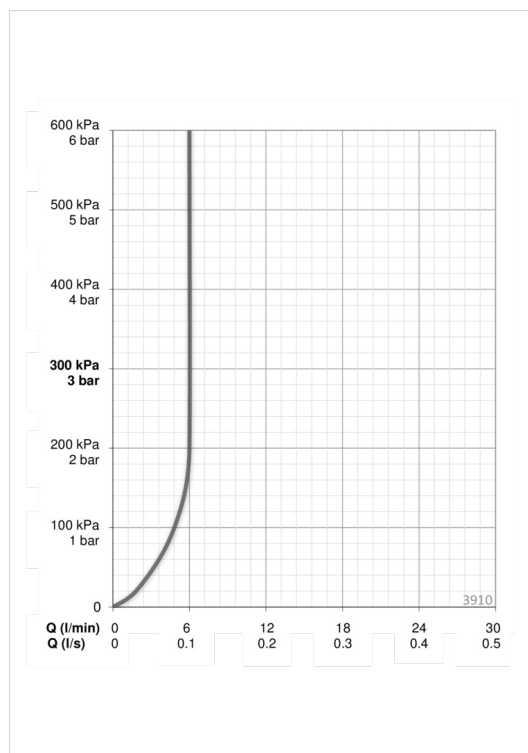

EAN: 641415007791

WVS: 701240004

static.oras.com/3910

Håndvaskarmatur uden bundventil. Armaturet er udført i et slankt, strømlinet design, der passer ind på de fleste badeværelser.

Mulighed for begrænsning af temperatur og vandmængde.

Mængdebegrænset til 6 l/min.

Leveres med kobberør.

- Håndvask
- Et-greb
- Bordmontret
- Forkromet
- Fast tud
- Standard perlator
- Étgreb, Varmt/Koldt symboler
- Kædeholder uden kæde
- Mulighed for begrænsning af max. temperatur og vandmængde
- Ø 35 mm keramisk indsats til mængde- og temperaturregulering
- Kobberør
- Installation med 1 gevindstang

Tekniske data

Flow attributter

Vandmængde ved 300 kPa (med mængdebegrænser)	0.1 l/s
Tryk tab (0.1 l/s)	200 kPa

Tekniske egenskaber

Varmtvandsforsyning	max. +80°C
Arbejdsdruk	50 - 1000 kPa
Tilslutningsstørrelse	Ø10 mm
Materiale	brass

Bestemmelser

EN standard	EN 817
Støjklasse	I (ISO 3822) Oras lab.

Godkendelser og Erklæringer

KIWA SE	1413