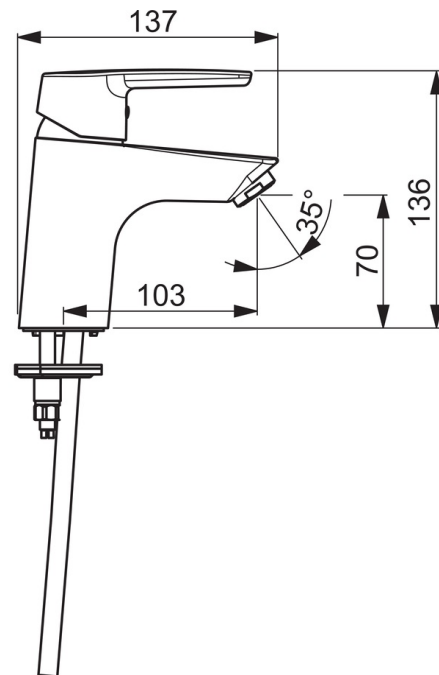

Reserve dele

SP3910F

Navn	Kode	VVS
01 Albuekølle Forkromet	201078	745131694
01 Greb Forkromet	1000801V	745131638
02 Dækkappe Forkromet	601967V	745131642
03 Temperaturbegrænser	601973V	745131643
04 Møtrik, M40x1, SW30	601968V	745131644
05 Komplet indmad, 3,5 Classic	601969V	745131645
06 Luftblander, M24x1, -102	601255V	745131005
06 Luftblander, M24x1, -105	601166V	704283756
06 Luftblander, M24x1, 6 l/min Forkromet	601974V	745131612
06 Luftblander, M24x1, -104	601434V	745131006
07 Gevindstang, M8x1, L=140	601970V	745131610
08 Bespændingssæt	601985V	745131613