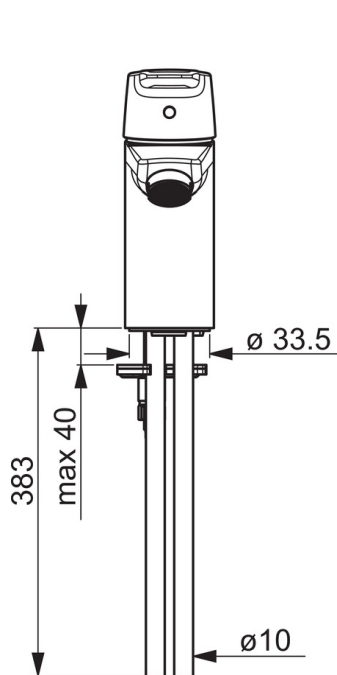

Reserve dele

SP3910F

Navn	Kode	VVS
01 Albuekølle Forkromet	201078	745131694
01 Greb Forkromet	1000801V	745131638
02 Dækkappe Forkromet	601967V	745131642
03 Temperaturbegrænser	601973V	745131643
04 Møtrik, M40x1, SW30	601968V	745131644
05 Komplet indmad, 3,5 Classic	601969V	745131645
06 Luftblander, M24x1, -102	601255V	745131005
06 Luftblander, M24x1, -105	601166V	704283756
06 Luftblander, M24x1, 6 l/min Forkromet	601974V	745131612
06 Luftblander, M24x1, -104	601434V	745131006
07 Gevindstang, M8x1, L=140	601970V	745131610
08 Bespændingssæt	601985V	745131613