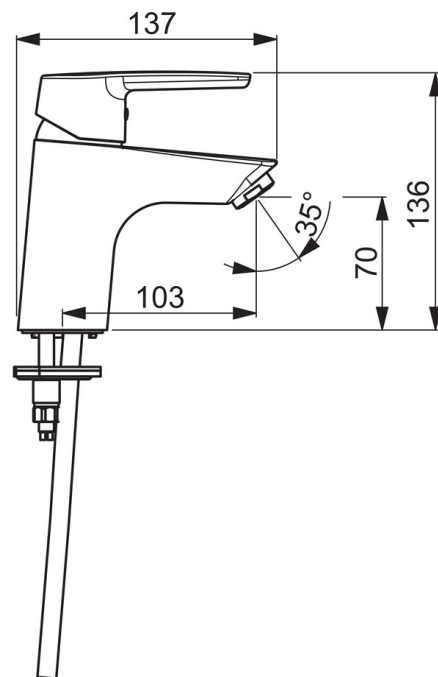

EAN: 6414150077791

www.oras.com/ee/products/oras/product/3910

Jäik jooksutoru, temperatuuri ja vooluhulga piiramisvõimalusega seadeosa. Vee vooluhulga piirang 6.0 l/min

- Vannituba
- Kangsegisti
- Tööpinnale paigaldatav
- Kroom
- Jäik jooksutoru
- Õhustatud veesammas
- Üks kahv, Kuuma/külma sümbolid
- Ketihoidik
- Temperatuuri ja vee vooluhulga piiramise võimalus seadeosast
- \varnothing 35 mm keraamiline seadeosa
- Vasest ühendustorud
- Ühe poldiga kinnitussüsteem

Tehnilised andmed

Vooluhulk

Normvooluhulk 300 kPa (vooluhulga piirajaga)	0.1 l/s
Rõhukadu vooluhulgal (0.1 l/s)	200 kPa

Tehnilised omadused

Kuum vesi	max. +80°C
Kasutussurve	50 - 1000 kPa
Ühenduse mõõt	\varnothing10 mm

Määrused

EN standard	EN 817
Hääleklass	I (ISO 3822) Oras lab.

Tüübikinnitused

KIWA SE	1413
---------	-------------

Varuosad

SP3910F

	Nimetus	Kood
01	Pikk kahv	201078
01	Kahv	1000801V
02	Kaitsekate	601967V
03	Temperatuuri piiraja	601973V
04	Pingutusmutter, M40x1, SW30	601968V
05	Seadeosa	601969V
06	Õhusti, M24x1, -102	601255V
06	Õhusti, M24x1, -105	601166V
06	Õhusti, M24x1, 6 l/min	601974V
06	Õhusti, M24x1, -104	601434V
07	Paigalduskruvi, M8x1, L=140	601970V
08	Kinnituskomplekt	601985V