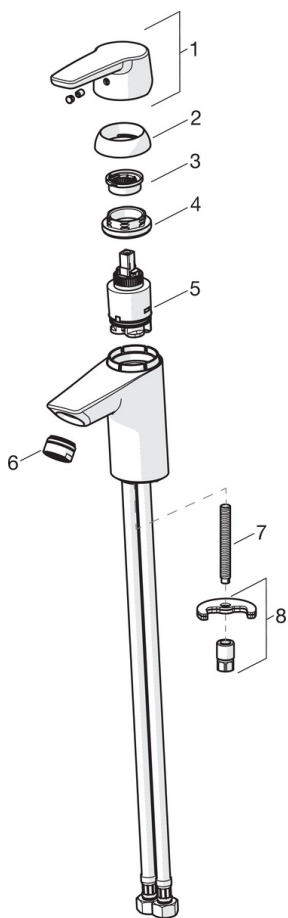

EAN: 6414150077791

www.oras.com/ee/products/oras/product/3910

Jäik jooksutoru, temperatuuri ja vooluhulga piiramisvõimalusega seadeosa. Vee vooluhulga piirang 6.0 l/min

- Vannituba
- Kangsegisti
- Tööpinnale paigaldatav
- Kroom
- Jäik jooksutoru
- Õhustatud veesammas
- Üks kahv, Kuuma/külma sümbolid
- Ketihoidik
- Temperatuuri ja vee vooluhulga piiramise võimalus seadeosast
- \varnothing 35 mm keraamiline seadeosa
- Vasest ühendustorud
- Ühe poldiga kinnitussüsteem

Tehnilised andmed

Vooluhulk

Normvooluhulk 300 kPa (vooluhulga piirajaga)	0.1 l/s
Rõhukadu vooluhulgal (0.1 l/s)	200 kPa

Tehnilised omadused

Kuum vesi	max. +80°C
Kasutussurve	50 - 1000 kPa
Ühenduse mõõt	\varnothing10 mm

Määrused

EN standard	EN 817
Hääleklass	I (ISO 3822) Oras lab.

Tüübikinnitused

KIWA SE	1413
---------	-------------

Varuosad

SP3910F

	Nimetus	Kood
01	Pikk kahv	201078
01	Kahv	1000801V
02	Kaitsekate	601967V
03	Temperatuuri piiraja	601973V
04	Pingutusmutter, M40x1, SW30	601968V
05	Seadeosa	601969V
06	Õhusti, M24x1, -102	601255V
06	Õhusti, M24x1, -105	601166V
06	Õhusti, M24x1, 6 l/min	601974V
06	Õhusti, M24x1, -104	601434V
07	Paigalduskruvi, M8x1, L=140	601970V
08	Kinnituskomplekt	601985V