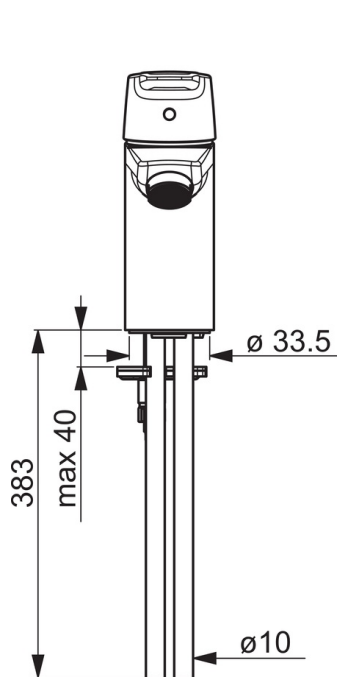

EAN: 6414150077791

www.oras.com/ee/products/oras/product/3910

Jäik jooksutoru, temperatuuri ja vooluhulga piiramisvõimalusega seadeosa. Vee vooluhulga piirang 6.0 l/min

- Vannituba
- Kangsegisti
- Tööpinnale paigaldatav
- Kroom
- Jäik jooksutoru
- Õhustatud veesammas
- Üks kahv, Kuuma/külma sümbolid
- Ketihoidik
- Temperatuuri ja vee vooluhulga piiramise võimalus seadeosast
- \varnothing 35 mm keraamiline seadeosa
- Vasest ühendustorud
- Ühe poldiga kinnitussüsteem

Tehnilised andmed

Vooluhulk

Normvooluhulk 300 kPa (vooluhulga piirajaga)	0.1 l/s
Rõhukadu vooluhulgal (0.1 l/s)	200 kPa

Tehnilised omadused

Kuum vesi	max. +80°C
Kasutussurve	50 - 1000 kPa
Ühenduse mõõt	\varnothing10 mm

Määrused

EN standard	EN 817
Hääleklass	I (ISO 3822) Oras lab.

Tüübikinnitused

KIWA SE	1413
---------	-------------

Varuosad

SP3910F

	Nimetus	Kood
01	Pikk kahv	201078
01	Kahv	1000801V
02	Kaitsekate	601967V
03	Temperatuuri piiraja	601973V
04	Pingutusmutter, M40x1, SW30	601968V
05	Seadeosa	601969V
06	Õhusti, M24x1, -102	601255V
06	Õhusti, M24x1, -105	601166V
06	Õhusti, M24x1, 6 l/min	601974V
06	Õhusti, M24x1, -104	601434V
07	Paigalduskruvi, M8x1, L=140	601970V
08	Kinnituskomplekt	601985V