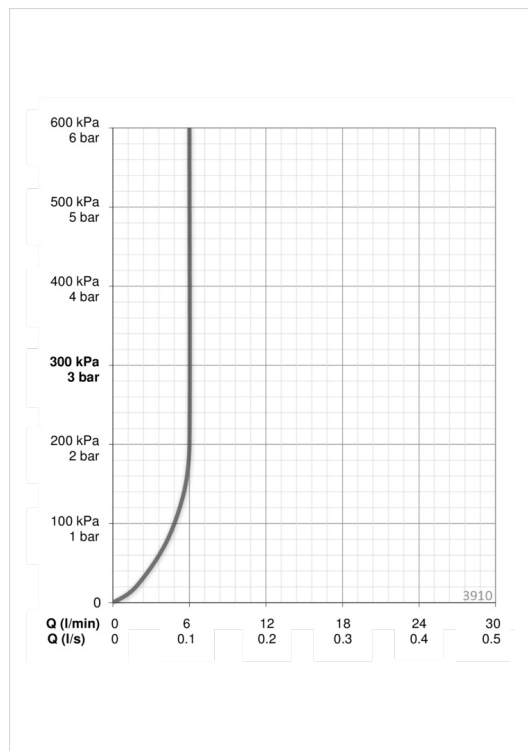

EAN: 6414150077791

www.oras.com/ee/products/oras/product/3910

Jäik jooksutoru, temperatuuri ja vooluhulga piiramisvõimalusega seadeosa. Vee vooluhulga piirang 6.0 l/min

- Vannituba
- Kangsegisti
- Tööpinnale paigaldatav
- Kroom
- Jäik jooksutoru
- Õhustatud veesammas
- Üks kahv, Kuuma/külma sümbolid
- Ketihoidik
- Temperatuuri ja vee vooluhulga piiramise võimalus seadeosast
- $\varnothing$ 35 mm keraamiline seadeosa
- Vasest ühendustorud
- Ühe poldiga kinnitussüsteem

Tehnilised andmed

Vooluhulk

Normvooluhulk 300 kPa (vooluhulga piirajaga)	0.1 l/s
Rõhukadu vooluhulgal (0.1 l/s)	200 kPa

Tehnilised omadused

Kuum vesi	max. +80°C
Kasutussurve	50 - 1000 kPa
Ühenduse mõõt	$\varnothing$10 mm

Määrused

EN standard	EN 817
Hääleklass	I (ISO 3822) Oras lab.

Tüübikinnitused

KIWA SE	1413