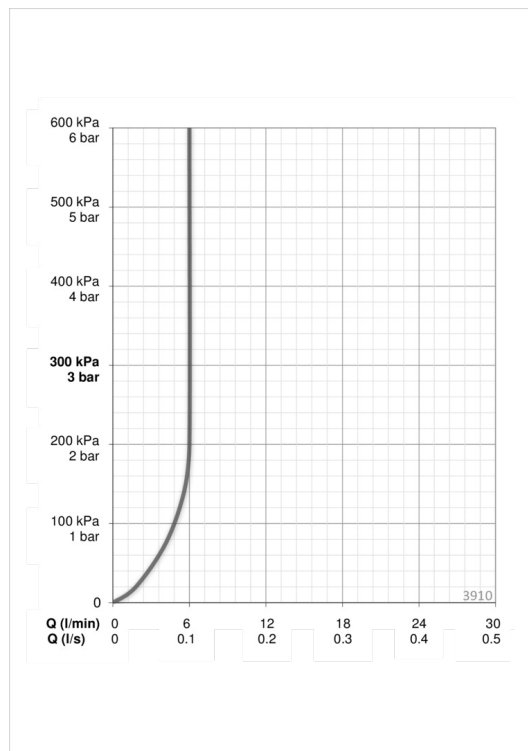

EAN: 6414150077791
static.oras.com/3910

Washbasin faucet with fixed spout and aerator. There are also in-built limitation options for water temperature and maximum flow rate. Flow controller 6.0 l/min.

- Pesuallas
- Yksiote
- Tasoasennus
- Kromi
- Kiinteä juoksuputki
- Vakioporesuutin
- Yksi käyttövipu/kahva, Kuuma/Kylmä symbolit
- Ketjunpidin ilman ketjua
- Lämpötilan ja virtaaman rajoitusmahdollisuus
- Ø 35 mm säätöosa
- Kupariset kytkentäputket
- Yksipulttikiinnitys

Tekniset tiedot

Virtaamatiedot

Virtaama 300 kPa (virtauksenrajoittimin)	0.1 l/s
Painehäviö virtaamalla (0.1 l/s)	200 kPa

Tekniset ominaisuudet

Lämmin vesi	max. +80°C
Käyttöpaine	50 - 1000 kPa
Liitäntäkoko	Ø10 mm
Materiaali	Messinki

Määräykset

EN standardi	EN 817
Ääniluokka	I (ISO 3822) Oras lab.

Hyväksynyt ja Deklaraatiot

KIWA SE	1413