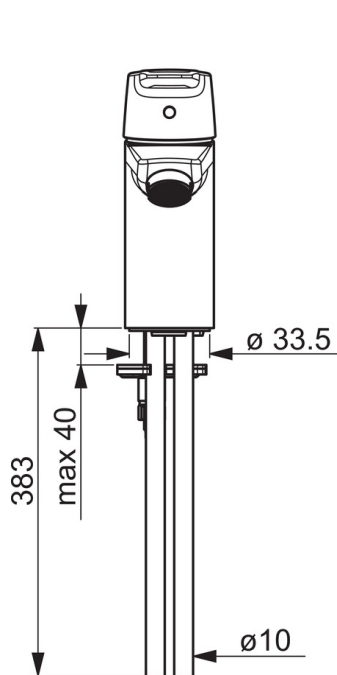

Varaosat

SP3910F

Nimi	Koodi	LVI
01 Pitkä vipu	201078	
01 Käyttövipu	1000801V	
02 Suojakuppi	601967V	
03 Lämmönsäätörajoitin	601973V	
04 Kiristysmutteri, M40x1, SW30	601968V	
05 Säättöosa, 3.5 Classic	601969V	
06 Poresuutin, M24x1, -102	601255V	6420699
06 Poresuutin, M24x1, -105	601166V	6510075
06 Poresuutin, M24x1, 6 l/min	601974V	6420439
06 Poresuutin, M24x1, -104	601434V	6420700
07 Kiinnitysruuvi, M8x1, L=140	601970V	6420437
08 Kiinnityssarja	601985V	6420442