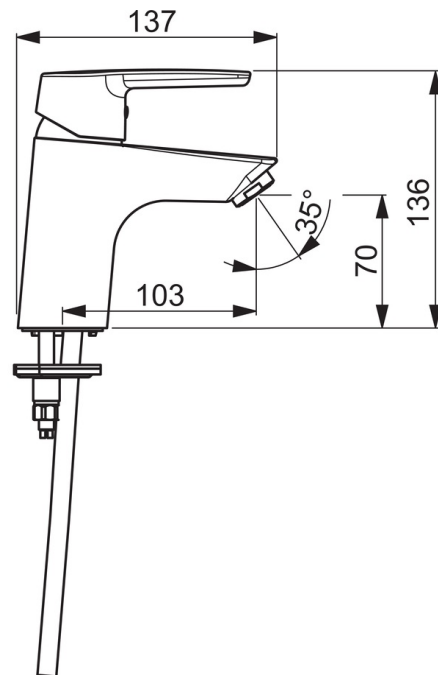

Varaosat

SP3910F

Nimi	Koodi	LVI
01 Pitkä vipu	201078	
01 Käyttövipu	1000801V	
02 Suojakuppi	601967V	
03 Lämmönsäätörajoitin	601973V	
04 Kiristysmutteri, M40x1, SW30	601968V	
05 Säättöosa, 3.5 Classic	601969V	
06 Poresuutin, M24x1, -102	601255V	6420699
06 Poresuutin, M24x1, -105	601166V	6510075
06 Poresuutin, M24x1, 6 l/min	601974V	6420439
06 Poresuutin, M24x1, -104	601434V	6420700
07 Kiinnitysruuvi, M8x1, L=140	601970V	6420437
08 Kiinnityssarja	601985V	6420442