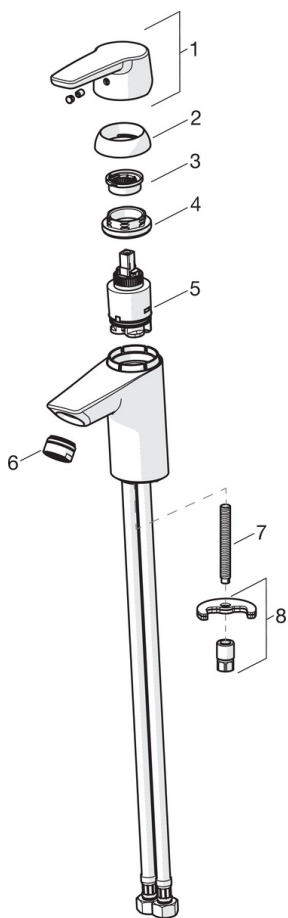

- Pesuallas
- Yksiote
- Tasoasennus
- Kromi
- Kiinteä juoksuputki
- Vakioporesuutin
- Yksi käyttövipu/kahva, Kuuma/Kylmä symbolit
- Ketjunpidin ilman ketjua
- Lämpötilan ja virtaaman rajoitusmahdollisuus
- Ø 35 mm säätöosa
- Kupariset kytkentäputket
- Yksipulttikiinnitys

### Tekniset ominaisuudet

Lämmin vesi	<b>max. +80°C</b>
Käyttöpaine	<b>50 - 1000 kPa</b>
Liitäntäkoko	<b>Ø10 mm</b>
Materiaali	<b>Messinki</b>

### SP3910F

Nimi	Koodi	LVI
01 Pitkä vipu	201078	
01 Käyttövipu	1000801V	
02 Suojakuppi	601967V	
03 Lämmönsäätörajoitin	601973V	
04 Kiristysmutteri, M40x1, SW30	601968V	
05 Säättöosa, 3.5 Classic	601969V	
06 Poresuutin, M24x1, -102	601255V	6420699
06 Poresuutin, M24x1, -105	601166V	6510075
06 Poresuutin, M24x1, 6 l/min	601974V	6420439
06 Poresuutin, M24x1, -104	601434V	6420700
07 Kiinnitysruuvi, M8x1, L=140	601970V	6420437
08 Kiinnityssarja	601985V	6420442