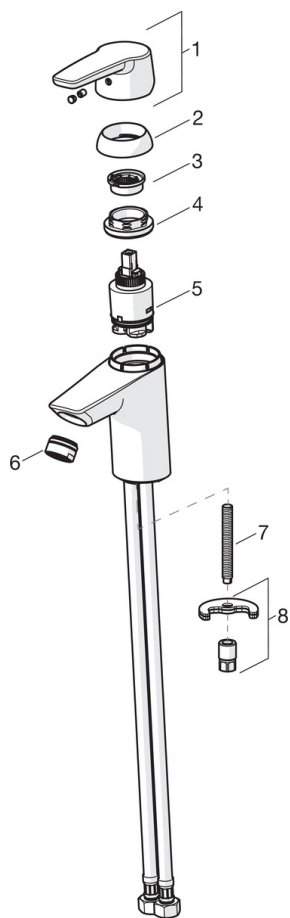

EAN: 6414150077791

www.oras.com/lt/products/oras/product/3910

Įdiegtos vandens temperatūros ir maksimalaus srauto ribojimo funkcijos.

- Vonios kambarys
- Viensvirtis
- Montuojamas stalviršyje
- Chromas
- Stacionarus vandens snapas
- CASCADE® – aeratoriaus srovė
- Valdomas svirtelė/rankenėle, Karšto/ šalto vandens simboliai
- Grandinėlis laikiklis be grandinėlis
- Vandens temperatūros ir maksimalaus srauto ribojimo funkcijos
- Ø 35 mm keraminė valdančioji kasetė
- Variniai vandens pajungimo vamzdeliai
- Greito ir lengvo montavimo sistema

Techniniai duomenys

Srauto duomenys

Srovės stiprumas prie 300 kPa (su srovės ribotuviu)	0.1 l/s
Spaudimo praradimas (0.1 l/s)	200 kPa

Techninės ypatybės

Vandens temperatūra	max. +80°C
Darbinis spaudimas	50 - 1000 kPa
Pajungimo dydis	Ø10 mm

Reguliavimai

EN standartas	EN 817
Triukšmo klasė	I (ISO 3822) Oras lab.

Patvirtinimo tipas

KIWA SE	1413
---------	-------------

Atsarginės dalys

SP3910F

	Pavadinimas	Kodas
01	Prailginta svirtis	201078
01	Svirtelė	1000801V
02	Dangtelis	601967V
03	Temperatūros ribotuvas	601973V
04	Užspaudimo veržlė, M40x1, SW30	601968V
05	Valdančioji kasetė, komplektas	601969V
06	Aeratorius, M24x1, -102	601255V
06	Aeratorius, M24x1, -105	601166V
06	Aeratorius, M24x1, 6 l/min	601974V
06	Aeratorius, M24x1, -104	601434V
07	Tvirtinimo varžtai, M8x1, L=140	601970V
08	Tvirtinimo komplektas	601985V