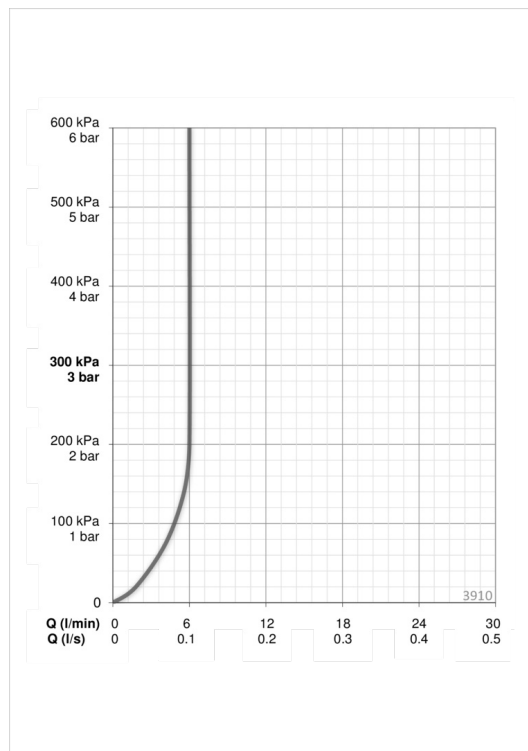

EAN: 6414150077791

www.oras.com/lt/products/oras/product/3910

Įdiegtos vandens temperatūros ir maksimalaus srauto ribojimo funkcijos.

- Vonios kambarys
- Viensvirtis
- Montuojamas stalviršyje
- Chromas
- Stacionarus vandens snapas
- CASCADE® – aeratoriaus srovė
- Valdomas svirtelė/rankenėle, Karšto/ šalto vandens simboliai
- Grandinėlis laikiklis be grandinėlis
- Vandens temperatūros ir maksimalaus srauto ribojimo funkcijos
- Ø 35 mm keraminė valdančioji kasetė
- Variniai vandens pajungimo vamzdeliai
- Greito ir lengvo montavimo sistema

Techniniai duomenys

Srauto duomenys

Srovės stiprumas prie 300 kPa (su srovės ribotuviu)	0.1 l/s
Spaudimo praradimas (0.1 l/s)	200 kPa

Techninės ypatybės

Vandens temperatūra	max. +80°C
Darbinis spaudimas	50 - 1000 kPa
Pajungimo dydis	Ø10 mm

Reguliavimai

EN standartas	EN 817
Triukšmo klasė	I (ISO 3822) Oras lab.

Patvirtinimo tipas

KIWA SE	1413