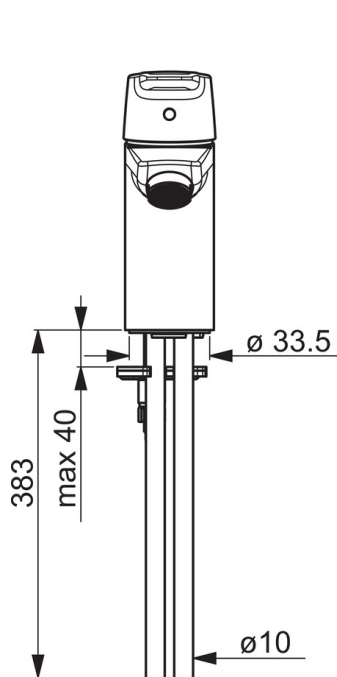

EAN: 6414150077791

www.oras.com/lt/products/oras/product/3910

Įdiegtos vandens temperatūros ir maksimalaus srauto ribojimo funkcijos.

- Vonios kambarys
- Viensvirtis
- Montuojamas stalviršyje
- Chromas
- Stacionarus vandens snapas
- CASCADE® – aeratoriaus srovė
- Valdomas svirtelė/rankenėle, Karšto/ šalto vandens simboliai
- Grandinėlis laikiklis be grandinėlis
- Vandens temperatūros ir maksimalaus srauto ribojimo funkcijos
- Ø 35 mm keraminė valdančioji kasetė
- Variniai vandens pajungimo vamzdeliai
- Greito ir lengvo montavimo sistema

Techniniai duomenys

Srauto duomenys

Srovės stiprumas prie 300 kPa (su srovės ribotuviu)	0.1 l/s
Spaudimo praradimas (0.1 l/s)	200 kPa

Techninės ypatybės

Vandens temperatūra	max. +80°C
Darbinis spaudimas	50 - 1000 kPa
Pajungimo dydis	Ø10 mm

Reguliavimai

EN standartas	EN 817
Triukšmo klasė	I (ISO 3822) Oras lab.

Patvirtinimo tipas

KIWA SE	1413
---------	-------------

Atsarginės dalys

SP3910F

	Pavadinimas	Kodas
01	Prailginta svirtis	201078
01	Svirtelė	1000801V
02	Dangtelis	601967V
03	Temperatūros ribotuvas	601973V
04	Užspaudimo veržlė, M40x1, SW30	601968V
05	Valdančioji kasetė, komplektas	601969V
06	Aeratorius, M24x1, -102	601255V
06	Aeratorius, M24x1, -105	601166V
06	Aeratorius, M24x1, 6 l/min	601974V
06	Aeratorius, M24x1, -104	601434V
07	Tvirtinimo varžtai, M8x1, L=140	601970V
08	Tvirtinimo komplektas	601985V