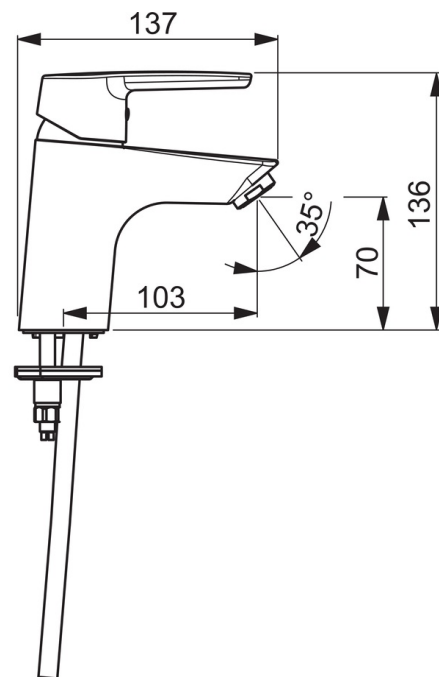

EAN: 6414150077791

www.oras.com/lt/products/oras/product/3910

Įdiegtos vandens temperatūros ir maksimalaus srauto ribojimo funkcijos.

- Vonios kambarys
- Viensvirtis
- Montuojamas stalviršyje
- Chromas
- Stacionarus vandens snapas
- CASCADE® – aeratoriaus srovė
- Valdomas svirtelė/rankenėle, Karšto/ šalto vandens simboliai
- Grandinėlis laikiklis be grandinėlis
- Vandens temperatūros ir maksimalaus srauto ribojimo funkcijos
- Ø 35 mm keraminė valdančioji kasetė
- Variniai vandens pajungimo vamzdeliai
- Greito ir lengvo montavimo sistema

Techniniai duomenys

Srauto duomenys

Srovės stiprumas prie 300 kPa (su srovės ribotuviu)	0.1 l/s
Spaudimo praradimas (0.1 l/s)	200 kPa

Techninės ypatybės

Vandens temperatūra	max. +80°C
Darbinis spaudimas	50 - 1000 kPa
Pajungimo dydis	Ø10 mm

Reguliavimai

EN standartas	EN 817
Triukšmo klasė	I (ISO 3822) Oras lab.

Patvirtinimo tipas

KIWA SE	1413
---------	-------------

Atsarginės dalys

SP3910F

	Pavadinimas	Kodas
01	Prailginta svirtis	201078
01	Svirtelė	1000801V
02	Dangtelis	601967V
03	Temperatūros ribotuvas	601973V
04	Užspaudimo veržlė, M40x1, SW30	601968V
05	Valdančioji kasetė, komplektas	601969V
06	Aeratorius, M24x1, -102	601255V
06	Aeratorius, M24x1, -105	601166V
06	Aeratorius, M24x1, 6 l/min	601974V
06	Aeratorius, M24x1, -104	601434V
07	Tvirtinimo varžtai, M8x1, L=140	601970V
08	Tvirtinimo komplektas	601985V