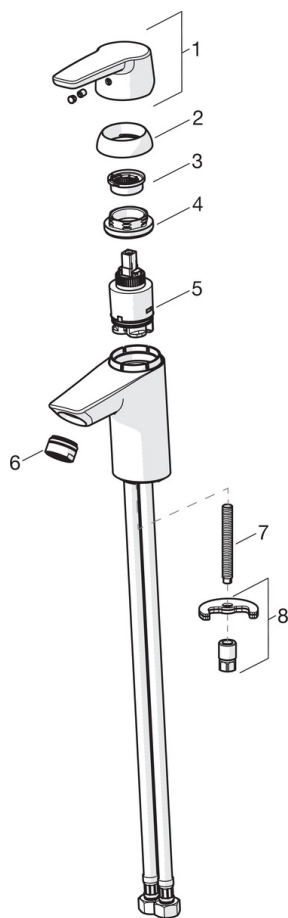

EAN: 6414150077791

www.oras.com/pl/products/oras/product/3910

Bateria umywalkowa ze stałą wylewką i aeratorem. Posiada również wbudowaną funkcję ograniczającą przepływ i temperaturę wody. Regulator przepływu 6 l/min.

Posiada znak budowlany "B", atest PZH, deklarację zgodności.

- Łazienka
- Jednouchwytowa
- Montaż powierzchniowy
- Chrom
- Stała wylewka
- Standardowy aerator
- Pojedyncza dźwignia/uchwyt, Symbole Ciepła/Zimna
- Uchwyt łańcuszka bez łańcuszka
- Możliwość ograniczenia na głowicy maksymalnej temperatury i przepływu
- Ceramiczna głowica ϕ 35 mm do ustawiania przepływu i temperatury
- Miedziane rurki podłączeniowe
- System szybkiej instalacji

Przepisy prawne

EN standard	EN 817
Klasa głośności	I (ISO 3822) Oras lab.

Rodzaj atestów

KIWA SE	1413
---------	-------------

Części zamienne

SP3910F

	Nazwa	Kod
01	Dźwignia długa	201078
01	Dźwignia	1000801V
02	Nasadka ochronna	601967V
03	Ogranicznik regulacji temperatury	601973V
04	Nakrętka mocująca, M40x1, SW30	601968V
05	Moduł sterujący	601969V
06	Aerator, M24x1, -102	601255V
06	Aerator, M24x1, -105	601166V
06	Aerator, M24x1, 6 l/min	601974V
06	Aerator, M24x1, -104	601434V
07	Śruba mocująca, M8x1, L=140	601970V
08	Zestaw mocujący	601985V