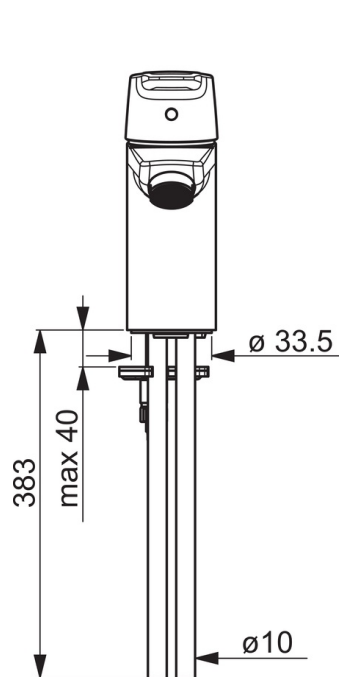

Części zamienne

SP3910F

	Nazwa	Kod
01	Dźwignia długa	201078
01	Dźwignia	1000801V
02	Nasadka ochronna	601967V
03	Ogranicznik regulacji temperatury	601973V
04	Nakrętka mocująca, M40x1, SW30	601968V
05	Moduł sterujący	601969V
06	Aerator, M24x1, -102	601255V
06	Aerator, M24x1, -105	601166V
06	Aerator, M24x1, 6 l/min	601974V
06	Aerator, M24x1, -104	601434V
07	Śruba mocująca, M8x1, L=140	601970V
08	Zestaw mocujący	601985V