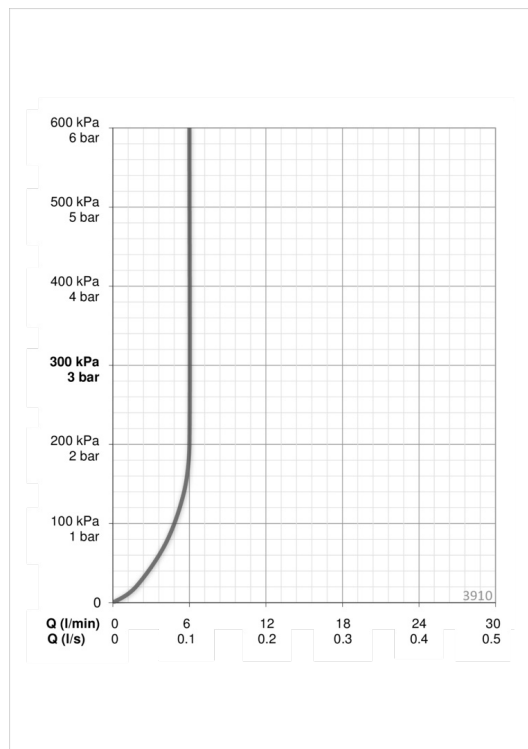

EAN: 6414150077791

www.oras.com/pl/products/oras/product/3910

Bateria umywalkowa ze stałą wylewką i aeratorem. Posiada również wbudowaną funkcję ograniczającą przepływ i temperaturę wody. Regulator przepływu 6 l/min.

Posiada znak budowlany "B", atest PZH, deklarację zgodności.

- Łazienka
- Jednouchwytowa
- Montaż powierzchniowy
- Chrom
- Stała wylewka
- Standardowy aerator
- Pojedyncza dźwignia/uchwyt, Symbole Ciepła/Zimna
- Uchwyt łańcuszka bez łańcuszka
- Możliwość ograniczenia na głowicy maksymalnej temperatury i przepływu
- Ceramiczna głowica ϕ 35 mm do ustawiania przepływu i temperatury
- Miedziane rurki podłączeniowe
- System szybkiej instalacji

Dane techniczne

Cechy przepływowe

Natężenie przepływu przy 300 kPa (Z regulatorem przepływu)	0.1 l/s
Spadek ciśnienia dla przepływu (0.1 l/s)	200 kPa

Właściwości techniczne

Woda ciepła zasilająca	max. +80°C
Ciśnienie robocze	50 - 1000 kPa
Wielkość przyłącza	ϕ10 mm

Przepisy prawne

EN standard	EN 817
Klasa głośności	I (ISO 3822) Oras lab.

Rodzaj atestów

KIWA SE	1413