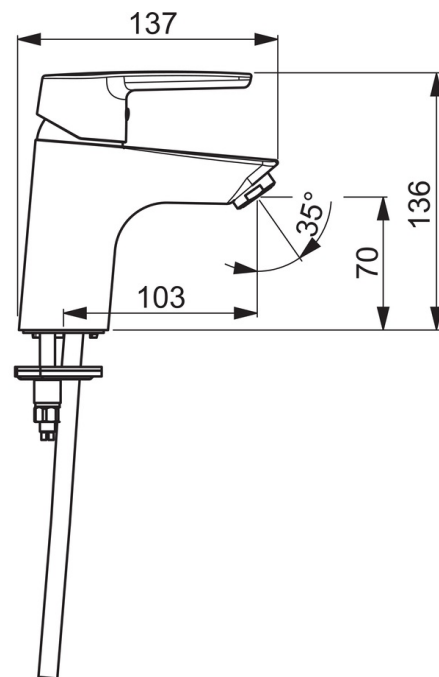

Części zamienne

SP3910F

	Nazwa	Kod
01	Dźwignia długa	201078
01	Dźwignia	1000801V
02	Nasadka ochronna	601967V
03	Ogranicznik regulacji temperatury	601973V
04	Nakrętka mocująca, M40x1, SW30	601968V
05	Moduł sterujący	601969V
06	Aerator, M24x1, -102	601255V
06	Aerator, M24x1, -105	601166V
06	Aerator, M24x1, 6 l/min	601974V
06	Aerator, M24x1, -104	601434V
07	Śruba mocująca, M8x1, L=140	601970V
08	Zestaw mocujący	601985V