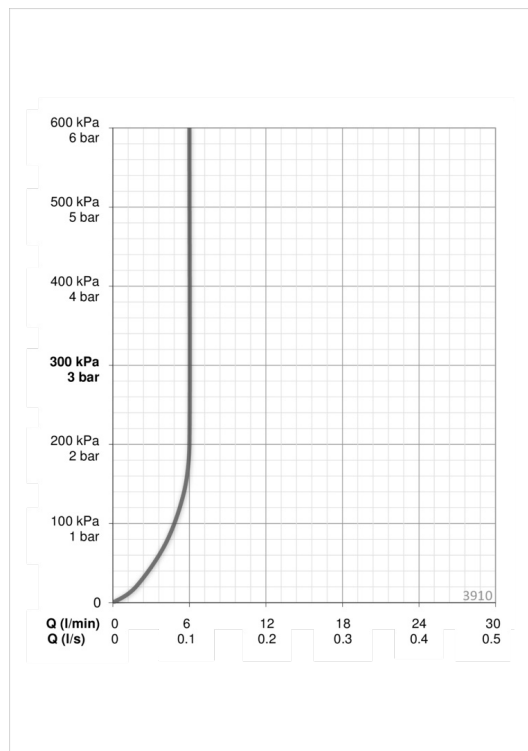

EAN: 6414150077791
static.oras.com/3910

Смеситель для умывальника с фиксированным изливом и аэратором. Встроенная опция ограничения расхода и температуры воды. Расход воды 6.0 л/мин.

- Умывальник
- Однорычажный
- Монтаж на поверхность
- Хром
- Фиксированный излив
- Стандартный аэратор
- Однорычажный смеситель, Рукоятка с маркировкой Х+Г воды
- Держатель для цепочки (цепочка в комплект не входит)
- Ограничитель температуры
- ϕ 35-мм керамический картридж для управления расходом и температурой воды
- Медная подводка
- Система быстрого монтажа

ТЕХНИЧЕСКИЕ ДАННЫЕ

Параметры расхода воды

Расход воды (300 кПа) (с ограничителем потока)	0.1 l/s
Потеря давления при расходе 0.1 л/с	200 кПа

Технические характеристики

Подключение горячей воды	max. +80°C
Рабочее давление	50 - 1000 кПа
Установочные размеры	ϕ10 mm
Материал	Латунь

Regulations

Стандарт EN	EN 817
Уровень шума	I (ISO 3822) Oras lab.

Допуски и декларации

KIWA SE	1413