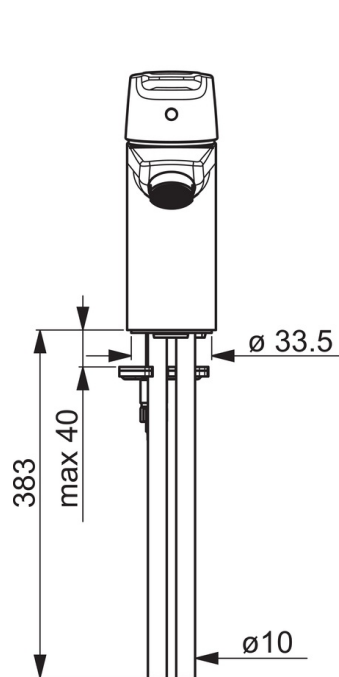

Запасные части

SP3910F

Код	Название	Код
01	Длинный рычаг	201078
01	Рычаг	1000801V
02	Защитная чашечка	601967V
03	Ограничитель температуры	601973V
04	Зажимная гайка, M40x1, SW30	601968V
05	Картридж, комплект, 3.5 Classic	601969V
06	Аэратор, M24x1, -102	601255V
06	Аэратор, M24x1, -105	601166V
06	Аэратор, M24x1, 6 l/min	601974V
06	Аэратор, M24x1, -104	601434V
07	Крепежный винт, M8x1, L=140	601970V
08	Комплект крепежных частей	601985V