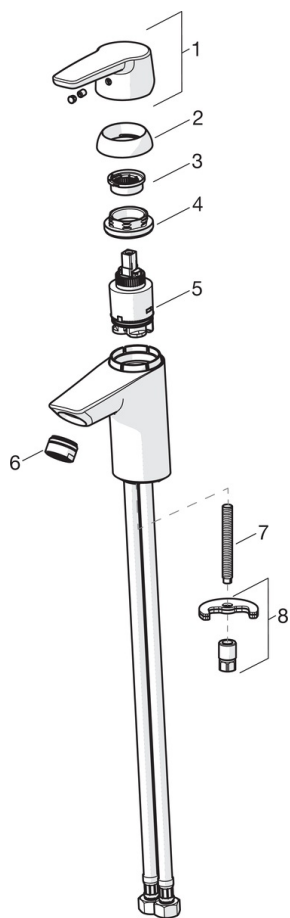

### Технические характеристики

Подключение горячей воды	<b>max. +80°C</b>
Рабочее давление	<b>50 - 1000 кПа</b>
Установочные размеры	<b><math>\phi</math>10 mm</b>
Материал	<b>Латунь</b>

### SP3910F

Код	Название	Код
01	Длинный рычаг	201078
01	Рычаг	1000801V
02	Защитная чашечка	601967V
03	Ограничитель температуры	601973V
04	Зажимная гайка, M40x1, SW30	601968V
05	Картридж, комплект, 3.5 Classic	601969V
06	Аэратор, M24x1, -102	601255V
06	Аэратор, M24x1, -105	601166V
06	Аэратор, M24x1, 6 l/min	601974V
06	Аэратор, M24x1, -104	601434V
07	Крепежный винт, M8x1, L=140	601970V
08	Комплект крепежных частей	601985V