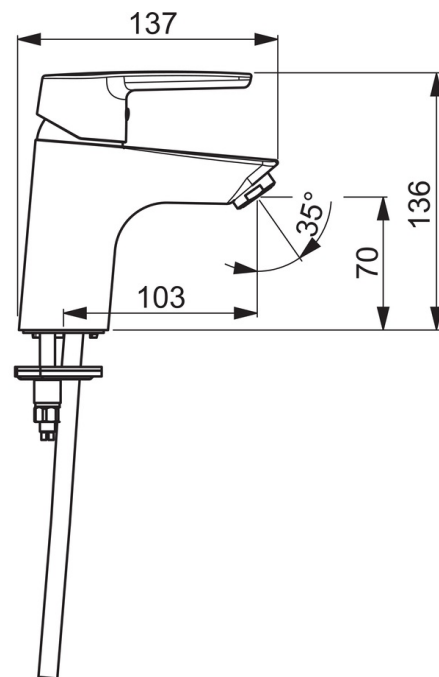

Запасные части

SP3910F

Код	Название	Код
01	Длинный рычаг	201078
01	Рычаг	1000801V
02	Защитная чашечка	601967V
03	Ограничитель температуры	601973V
04	Зажимная гайка, M40x1, SW30	601968V
05	Картридж, комплект, 3.5 Classic	601969V
06	Аэратор, M24x1, -102	601255V
06	Аэратор, M24x1, -105	601166V
06	Аэратор, M24x1, 6 l/min	601974V
06	Аэратор, M24x1, -104	601434V
07	Крепежный винт, M8x1, L=140	601970V
08	Комплект крепежных частей	601985V