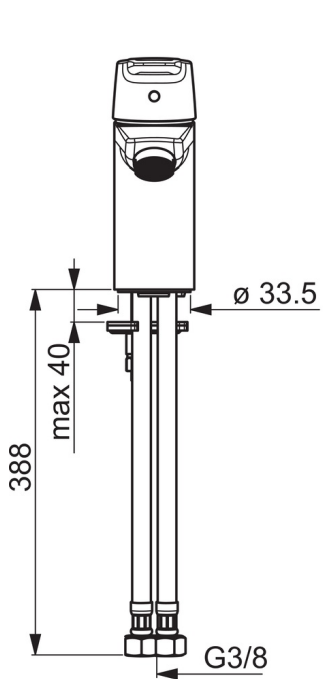

EAN: 6414150077784

www.oras.com/ee/products/oras/product/3910F

Jäik jooksutoru, temperatuuri ja vooluhulga piiramisvõimalusega seadeosa. Vee vooluhulga piirang 6.0 l/min. F= painduvad ühendustorud.

- Vannituba
- Kangsegisti
- Tööpinnale paigaldatav
- Kroom
- Jäik jooksutoru
- Õhustatud veesammas
- Üks kahv, Kuuma/külma sümbolid
- Ketihoidik
- Temperatuuri ja vee vooluhulga piiramise võimalus seadeosast
- \varnothing 35 mm keraamiline seadeosa
- Painduvad ühendustorud
- Ühe poldiga kinnitussüsteem

Tehnilised andmed

Vooluhulk

Normvooluhulk 300 kPa (vooluhulga piirajaga)	0.1 l/s
Rõhukaadu vooluhulgal (0.1 l/s)	200 kPa

Tehnilised omadused

Kuum vesi	max. +80°C
Kasutussurve	50 - 1000 kPa
Ühenduse mõõt	G3/8
Tööulatus	103 mm

Määrused

EN standard	EN 817
Hääleklass	I (ISO 3822) Oras lab.

Tüübikinnitused

KIWA SE	1413
---------	-------------

Varuosad

SP3910F

	Nimetus	Kood
01	Pikk kahv	201078
01	Kahv	1000801V
02	Kaitsekate	601967V
03	Temperatuuri piiraja	601973V
04	Pingutusmutter, M40x1, SW30	601968V
05	Seadeosa	601969V
06	Õhusti, M24x1, -102	601255V
06	Õhusti, M24x1, -105	601166V
06	Õhusti, M24x1, 6 l/min	601974V
06	Õhusti, M24x1, -104	601434V
07	Paigalduskruvi, M8x1, L=140	601970V
08	Kinnituskomplekt	601985V