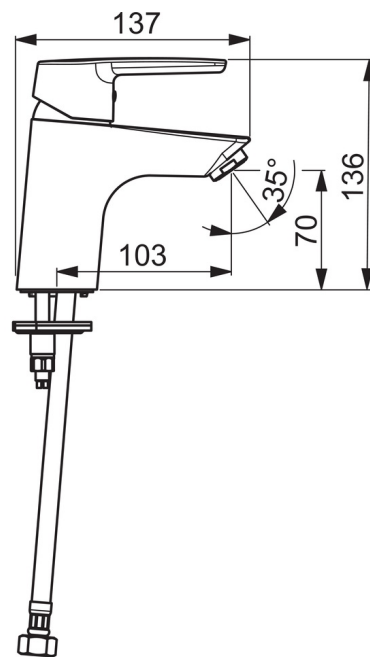

EAN: 6414150077784

www.oras.com/ee/products/oras/product/3910F

Jäik jooksutoru, temperatuuri ja vooluhulga piiramisvõimalusega seadeosa. Vee vooluhulga piirang 6.0 l/min. F= painduvad ühendustorud.

- Vannituba
- Kangsegisti
- Tööpinnale paigaldatav
- Kroom
- Jäik jooksutoru
- Õhustatud veesammas
- Üks kahv, Kuuma/külma sümbolid
- Ketihoidik
- Temperatuuri ja vee vooluhulga piiramise võimalus seadeosast
- \varnothing 35 mm keraamiline seadeosa
- Painduvad ühendustorud
- Ühe poldiga kinnitussüsteem

Tehnilised andmed

Vooluhulk

Normvooluhulk 300 kPa (vooluhulga piirajaga)	0.1 l/s
Rõhukaadu vooluhulgal (0.1 l/s)	200 kPa

Tehnilised omadused

Kuum vesi	max. +80°C
Kasutussurve	50 - 1000 kPa
Ühenduse mõõt	G3/8
Tööulatus	103 mm

Määrused

EN standard	EN 817
Hääleklass	I (ISO 3822) Oras lab.

Tüübikinnitused

KIWA SE	1413
---------	-------------

Varuosad

SP3910F

	Nimetus	Kood
01	Pikk kahv	201078
01	Kahv	1000801V
02	Kaitsekate	601967V
03	Temperatuuri piiraja	601973V
04	Pingutusmutter, M40x1, SW30	601968V
05	Seadeosa	601969V
06	Õhusti, M24x1, -102	601255V
06	Õhusti, M24x1, -105	601166V
06	Õhusti, M24x1, 6 l/min	601974V
06	Õhusti, M24x1, -104	601434V
07	Paigalduskruvi, M8x1, L=140	601970V
08	Kinnituskomplekt	601985V