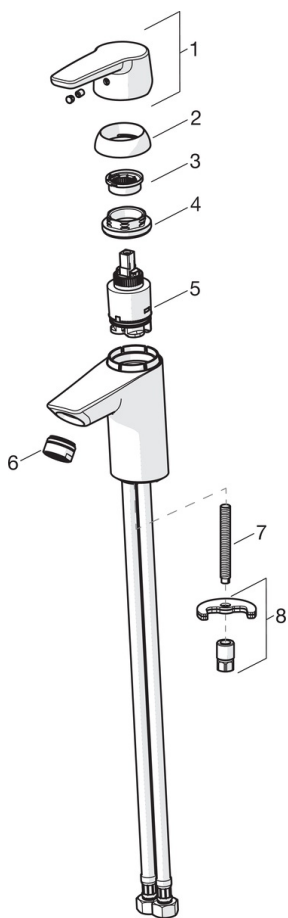

EAN: 6414150077784

www.oras.com/ee/products/oras/product/3910F

Jäik jooksutoru, temperatuuri ja vooluhulga piiramisvõimalusega seadeosa. Vee vooluhulga piirang 6.0 l/min. F= painduvad ühendustorud.

- Vannituba
- Kangsegisti
- Tööpinnale paigaldatav
- Kroom
- Jäik jooksutoru
- Õhustatud veesammas
- Üks kahv, Kuuma/külma sümbolid
- Ketihoidik
- Temperatuuri ja vee vooluhulga piiramise võimalus seadeosast
- \varnothing 35 mm keraamiline seadeosa
- Painduvad ühendustorud
- Ühe poldiga kinnitussüsteem

Tehnilised andmed

Vooluhulk

Normvooluhulk 300 kPa (vooluhulga piirajaga)	0.1 l/s
Rõhukaadu vooluhulgal (0.1 l/s)	200 kPa

Tehnilised omadused

Kuum vesi	max. +80°C
Kasutussurve	50 - 1000 kPa
Ühenduse mõõt	G3/8
Tööulatus	103 mm

Määrused

EN standard	EN 817
Hääleklass	I (ISO 3822) Oras lab.

Tüübikinnitused

KIWA SE	1413
---------	-------------

Varuosad

SP3910F

	Nimetus	Kood
01	Pikk kahv	201078
01	Kahv	1000801V
02	Kaitsekate	601967V
03	Temperatuuri piiraja	601973V
04	Pingutusmutter, M40x1, SW30	601968V
05	Seadeosa	601969V
06	Õhusti, M24x1, -102	601255V
06	Õhusti, M24x1, -105	601166V
06	Õhusti, M24x1, 6 l/min	601974V
06	Õhusti, M24x1, -104	601434V
07	Paigalduskruvi, M8x1, L=140	601970V
08	Kinnituskomplekt	601985V