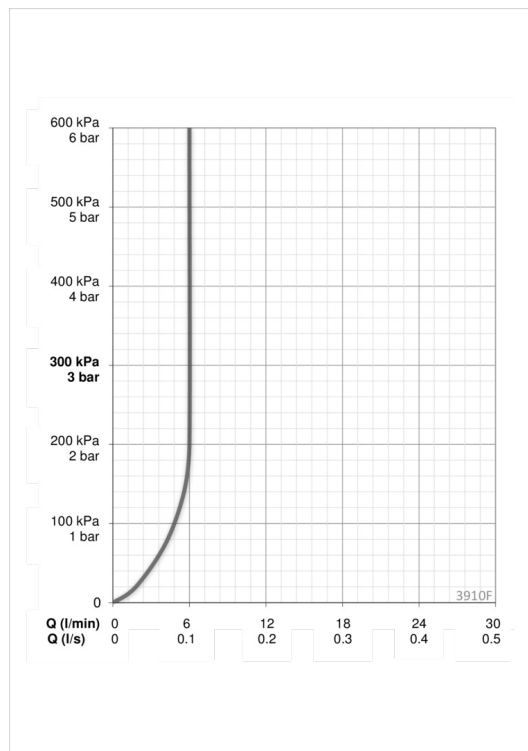

EAN: 6414150077784

www.oras.com/ee/products/oras/product/3910F

Jäik jooksutoru, temperatuuri ja vooluhulga piiramisvõimalusega seadeosa. Vee vooluhulga piirang 6.0 l/min. F= painduvad ühendustorud.

- Vannituba
- Kangsegisti
- Tööpinnale paigaldatav
- Kroom
- Jäik jooksutoru
- Õhustatud veesammas
- Üks kahv, Kuuma/külma sümbolid
- Ketihoidik
- Temperatuuri ja vee vooluhulga piiramise võimalus seadeosast
- $\varnothing$ 35 mm keraamiline seadeosa
- Painduvad ühendustorud
- Ühe poldiga kinnitussüsteem

Tehnilised andmed

Vooluhulk

Normvooluhulk 300 kPa (vooluhulga piirajaga)	0.1 l/s
Rõhukaadu vooluhulgal (0.1 l/s)	200 kPa

Tehnilised omadused

Kuum vesi	max. +80°C
Kasutussurve	50 - 1000 kPa
Ühenduse mõõt	G3/8
Tööulatus	103 mm

Määrused

EN standard	EN 817
Hääleklass	I (ISO 3822) Oras lab.

Tüübikinnitused

KIWA SE	1413