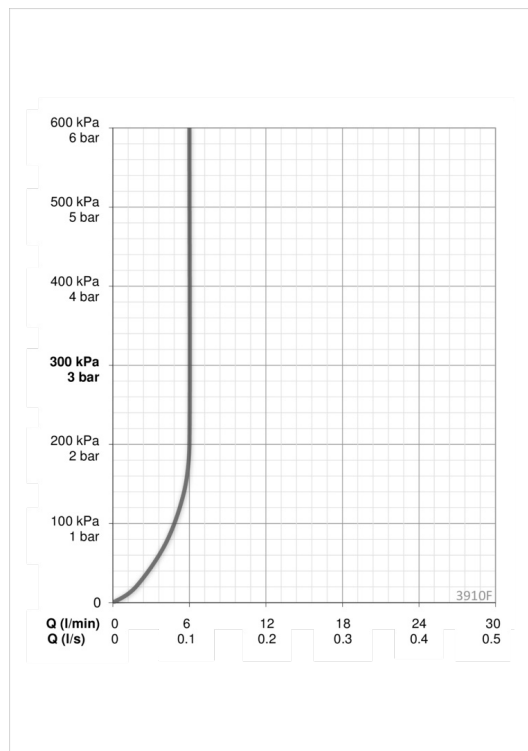

EAN: 6414150077784
static.oras.com/3910F

Įdiegtos vandens temperatūros ir maksimalaus srauto ribojimo funkcijos.

F – Lankstūs pajungimo vamzdeliai

- Praustuvui
- Viensvirtis
- Montuojamas stalviršyje
- Chromas
- Stacionarus vandens snapas
- CASCADE® – aeratoriaus srovė
- Valdomas svirtelė/rankenėle, Karšto/ šalto vandens simboliai
- Grandinėlis laikiklis be grandinėlis
- Vandens temperatūros ir maksimalaus srauto ribojimo funkcijos
- Ø 35 mm keraminė valdančioji kasetė
- Lankstūs vandens pajungimo vamzdeliai
- Greito ir lengvo montavimo sistema

Techniniai duomenys

Srauto duomenys

Srovės stiprumas prie 300 kPa (su srovės ribotuviu)	0.1 l/s
Spaudimo praradimas (0.1 l/s)	200 kPa

Techninės ypatybės

Vandens temperatūra	max. +80°C
Darbinis spaudimas	50 - 1000 kPa
Pajungimo dydis	G3/8
Projekcija	103 mm

Reguliavimai

EN standartas	EN 817
Triukšmo klasė	I (ISO 3822) Oras lab.

Patvirtinimo tipas

KIWA SE	1413