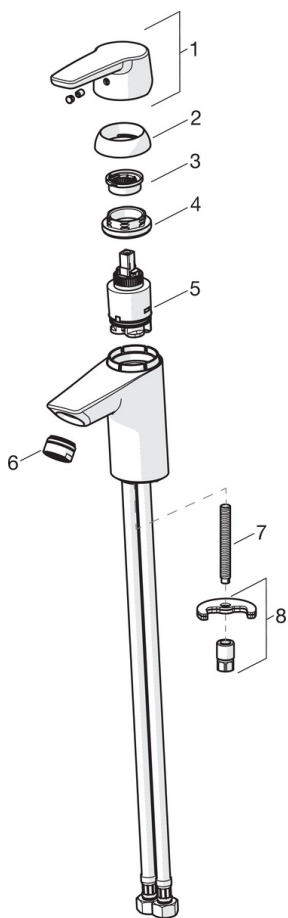

EAN: 6414150077784
static.oras.com/3910F

Įdiegtos vandens temperatūros ir maksimalaus srauto ribojimo funkcijos.

F – Lankstūs pajungimo vamzdeliai

- Praustuvui
- Viensvirtis
- Montuojamas stalviršyje
- Chromas
- Stacionarus vandens snapas
- CASCADE® – aeratoriaus srovė
- Valdomas svirtelė/rankenėle, Karšto/ šalto vandens simboliai
- Grandinėlis laikiklis be grandinėlis
- Vandens temperatūros ir maksimalaus srauto ribojimo funkcijos
- Ø 35 mm keraminė valdančioji kasetė
- Lankstūs vandens pajungimo vamzdeliai
- Greito ir lengvo montavimo sistema

Techniniai duomenys

Srauto duomenys

Srovės stiprumas prie 300 kPa (su srovės ribotuviu)	0.1 l/s
Spaudimo praradimas (0.1 l/s)	200 kPa

Techninės ypatybės

Vandens temperatūra	max. +80°C
Darbinis spaudimas	50 - 1000 kPa
Pajungimo dydis	G3/8
Projekcija	103 mm

Reguliavimai

EN standartas	EN 817
Triukšmo klasė	I (ISO 3822) Oras lab.

Patvirtinimo tipas

KIWA SE	1413
---------	-------------

Atsarginės dalys

SP3910F

	Pavadinimas	Kodas
01	Prailginta svirtis	201078
01	Svirtelė	1000801V
02	Dangtelis	601967V
03	Temperatūros ribotuvas	601973V
04	Užspaudimo veržlė, M40x1, SW30	601968V
05	Valdančioji kasetė, komplektas, 3.5 Classic	601969V
06	Aeratorius, M24x1, -102	601255V
06	Aeratorius, M24x1, -105	601166V
06	Aeratorius, M24x1, 6 l/min	601974V
06	Aeratorius, M24x1, -104	601434V
07	Tvirtinimo varžtai, M8x1, L=140	601970V
08	Tvirtinimo komplektas	601985V