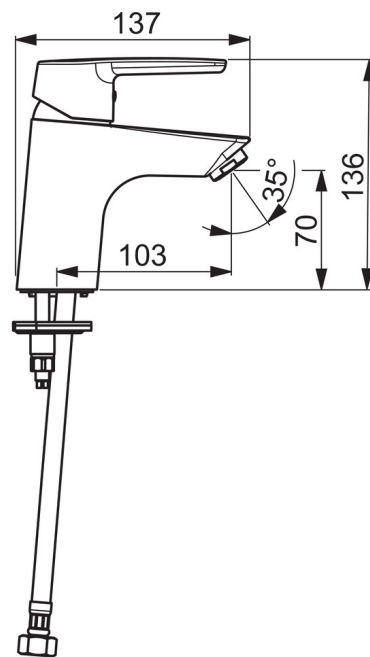

EAN: 6414150077784
static.oras.com/3910F

Įdiegtos vandens temperatūros ir maksimalaus srauto ribojimo funkcijos.

F – Lankstūs pajungimo vamzdeliai

- Praustuvui
- Viensvirtis
- Montuojamas stalviršyje
- Chromas
- Stacionarus vandens snapas
- CASCADE® – aeratoriaus srovė
- Valdomas svirtelė/rankenėle, Karšto/ šalto vandens simboliai
- Grandinėlis laikiklis be grandinėlis
- Vandens temperatūros ir maksimalaus srauto ribojimo funkcijos
- Ø 35 mm keraminė valdančioji kasetė
- Lankstūs vandens pajungimo vamzdeliai
- Greito ir lengvo montavimo sistema

Techniniai duomenys

Srauto duomenys

Srovės stiprumas prie 300 kPa (su srovės ribotuviu)	0.1 l/s
Spaudimo praradimas (0.1 l/s)	200 kPa

Techninės ypatybės

Vandens temperatūra	max. +80°C
Darbinis spaudimas	50 - 1000 kPa
Pajungimo dydis	G3/8
Projekcija	103 mm

Reguliavimai

EN standartas	EN 817
Triukšmo klasė	I (ISO 3822) Oras lab.

Patvirtinimo tipas

KIWA SE	1413
---------	-------------

Atsarginės dalys

SP3910F

	Pavadinimas	Kodas
01	Prailginta svirtis	201078
01	Svirtelė	1000801V
02	Dangtelis	601967V
03	Temperatūros ribotuvas	601973V
04	Užspaudimo veržlė, M40x1, SW30	601968V
05	Valdančioji kasetė, komplektas, 3.5 Classic	601969V
06	Aeratorius, M24x1, -102	601255V
06	Aeratorius, M24x1, -105	601166V
06	Aeratorius, M24x1, 6 l/min	601974V
06	Aeratorius, M24x1, -104	601434V
07	Tvirtinimo varžtai, M8x1, L=140	601970V
08	Tvirtinimo komplektas	601985V