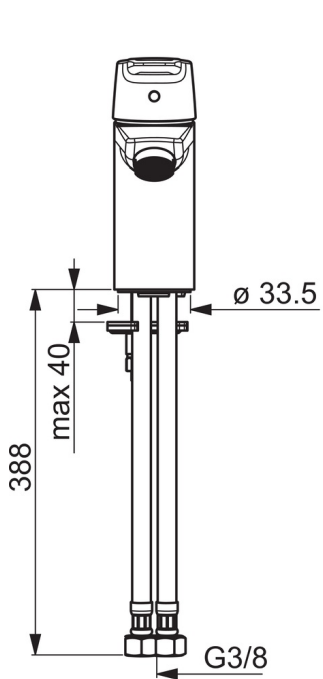

EAN: 6414150077784
static.oras.com/3910F

Įdiegtos vandens temperatūros ir maksimalaus srauto ribojimo funkcijos.

F – Lankstūs pajungimo vamzdeliai

- Praustuvui
- Viensvirtis
- Montuojamas stalviršyje
- Chromas
- Stacionarus vandens snapas
- CASCADE® – aeratoriaus srovė
- Valdomas svirtelė/rankenėle, Karšto/ šalto vandens simboliai
- Grandinėlis laikiklis be grandinėlis
- Vandens temperatūros ir maksimalaus srauto ribojimo funkcijos
- Ø 35 mm keraminė valdančioji kasetė
- Lankstūs vandens pajungimo vamzdeliai
- Greito ir lengvo montavimo sistema

Techniniai duomenys

Srauto duomenys

Srovės stiprumas prie 300 kPa (su srovės ribotuviu)	0.1 l/s
Spaudimo praradimas (0.1 l/s)	200 kPa

Techninės ypatybės

Vandens temperatūra	max. +80°C
Darbinis spaudimas	50 - 1000 kPa
Pajungimo dydis	G3/8
Projekcija	103 mm

Reguliavimai

EN standartas	EN 817
Triukšmo klasė	I (ISO 3822) Oras lab.

Patvirtinimo tipas

KIWA SE	1413
---------	-------------

Atsarginės dalys

SP3910F

	Pavadinimas	Kodas
01	Prailginta svirtis	201078
01	Svirtelė	1000801V
02	Dangtelis	601967V
03	Temperatūros ribotuvas	601973V
04	Užspaudimo veržlė, M40x1, SW30	601968V
05	Valdančioji kasetė, komplektas, 3.5 Classic	601969V
06	Aeratorius, M24x1, -102	601255V
06	Aeratorius, M24x1, -105	601166V
06	Aeratorius, M24x1, 6 l/min	601974V
06	Aeratorius, M24x1, -104	601434V
07	Tvirtinimo varžtai, M8x1, L=140	601970V
08	Tvirtinimo komplektas	601985V