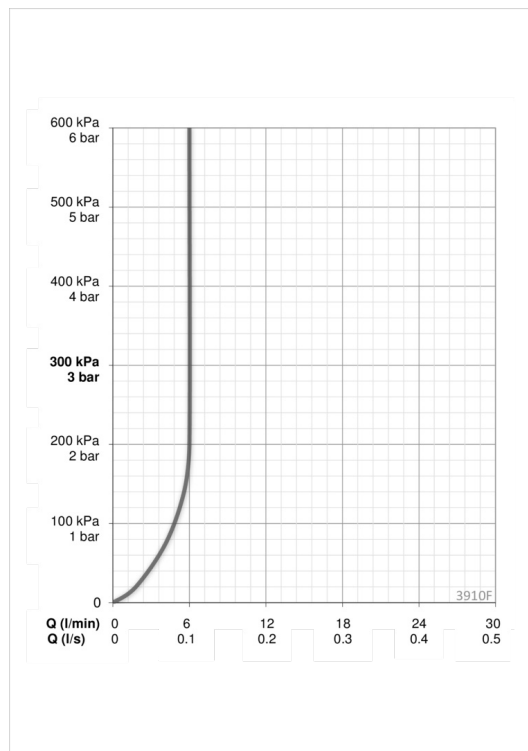

EAN: 6414150077784
static.oras.com/3910F

Смеситель для умывальника с фиксированным изливом и аэратором. Встроенная опция ограничения расхода и температуры воды. Расход воды 6.0 л/мин.

F= с гибкой подводкой.

- Умывальник
- Однорычажный
- Монтаж на поверхность
- Хром
- Фиксированный излив
- Стандартный аэратор
- Однорычажный смеситель, Ручейка с маркировкой X+Г воды
- Держатель для цепочки (цепочка в комплект не входит)
- Ограничитель температуры
- ϕ 35-мм керамический картридж для управления расходом и температурой воды
- Гибкая подводка
- Система быстрого монтажа

ТЕХНИЧЕСКИЕ ДАННЫЕ

Параметры расхода воды

Расход воды (300 кПа) (с ограничителем потока)	0.1 l/s
Потеря давления при расходе 0.1 л/с	200 kPa

Технические характеристики

Подключение горячей воды	max. +70°C
Рабочее давление	50 - 1000 kPa
Установочные размеры	G3/8
Длина/расстояние	103 mm
Материал	Латунь

Regulations

Стандарт EN	EN 817
Уровень шума	I (ISO 3822) Oras lab.

Допуски и декларации

KIWA SE	1413