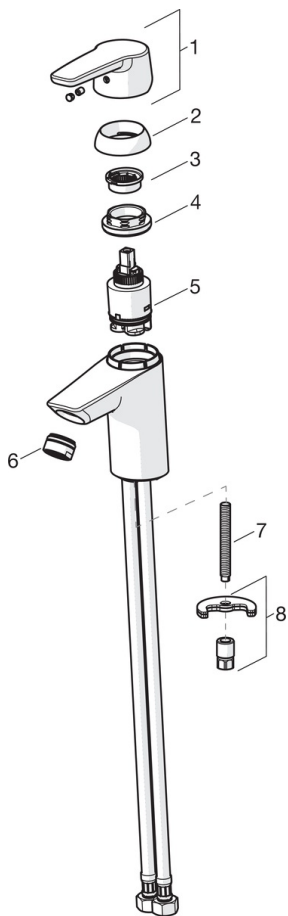

- Умывальник
- Однорычажный
- Монтаж на поверхность
- Хром
- Фиксированный излив
- Стандартный аэратор
- Однорычажный смеситель, Ручейка с маркировкой X+Г воды
- Держатель для цепочки (цепочка в комплект не входит)
- Ограничитель температуры
- ϕ 35-мм керамический картридж для управления расходом и температурой воды
- Гибкая подводка
- Система быстрого монтажа

ТЕХНИЧЕСКИЕ ДАННЫЕ

Параметры расхода воды

Расход воды (300 кПа) (с ограничителем потока)	0.1 l/s
Потеря давления при расходе 0.1 л/с	200 kPa

Технические характеристики

Подключение горячей воды	max. +70°C
Рабочее давление	50 - 1000 kPa
Установочные размеры	G3/8
Длина/расстояние	103 mm
Материал	Латунь

Regulations

Стандарт EN	EN 817
Уровень шума	I (ISO 3822) Oras lab.

Допуски и декларации

KIWA SE	1413
---------	-------------

Запасные части

SP3910F

Название	Код
01 Длинный рычаг	201078
01 Рычаг	1000801V
02 Защитная чашечка	601967V
03 Ограничитель температуры	601973V
04 Зажимная гайка, M40x1, SW30	601968V
05 Картридж, комплект, 3.5 Classic	601969V
06 Аэратор, M24x1, -102	601255V
06 Аэратор, M24x1, -105	601166V
06 Аэратор, M24x1, 6 l/min	601974V
06 Аэратор, M24x1, -104	601434V
07 Крепежный винт, M8x1, L=140	601970V
08 Комплект крепежных частей	601985V