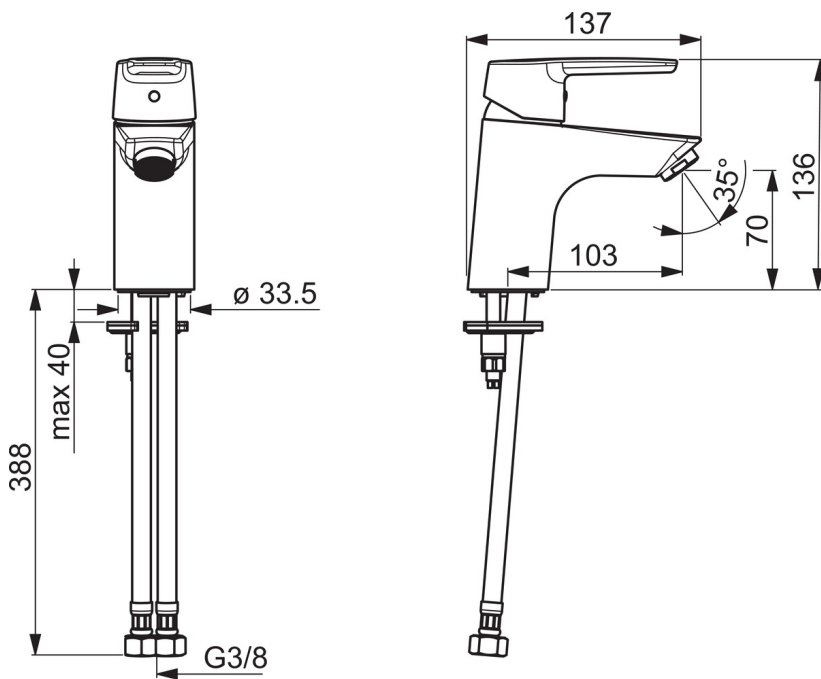

Reservdelar

SP3910F

Namn	Kod	RSK
01 Lång spak	201078	8386104
01 Spak	1000801V	8386092
02 Skyddskåpa	601967V	8386089
03 Begränsare för värmeinställning	601973V	
04 Fästmutter, M40x1, SW30	601968V	
05 Reglerinsats, 3.5 Classic	601969V	8443237
06 Strålsamlare, M24x1, -102	601255V	
06 Strålsamlare, M24x1, -105	601166V	
06 Strålsamlare, M24x1, 6 l/min	601974V	
06 Strålsamlare, M24x1, -104	601434V	
07 Monteringsbult, M8x1, L=140	601970V	
08 Monteringsatts	601985V	8393994