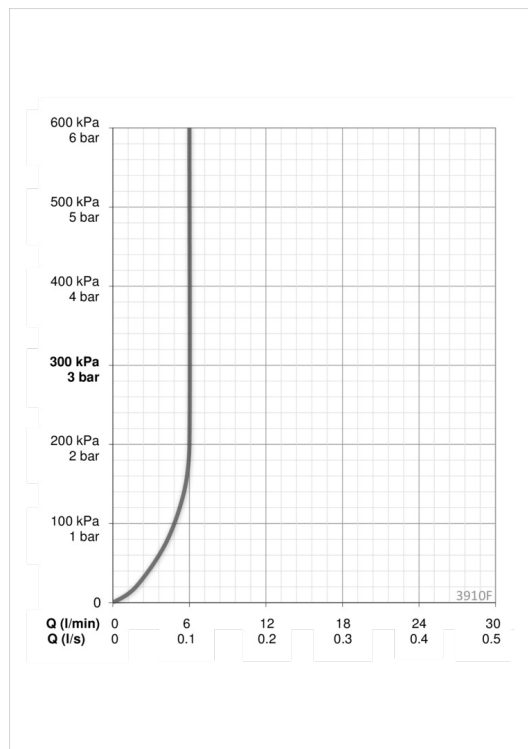

EAN: 6414150077784
RSK: 8277664
static.oras.com/3910F

Tvättställsblandare med fast utloppspip och strålsamlare. Inbyggd spärr för begränsning av temperatur och flöde. Flödeskontroll 6.0 l/min.

F=flexibel anslutning.

- Tvättställ
- Ettgreppsblandare
- Bänkmonterad
- Krom
- Fast utloppspip
- CASCADE® - stråle
- Ettgreppsblandare, Symboler för Varmt/Kallt
- Kedjehållare utan kedja
- Möjlighet till spärr för begränsning av temperatur och flöde
- ø 35 mm keramisk kassett för flödes- och temperaturkontroll
- Flexibel anslutning
- Snabbt installationssystem

Teknisk data

Flödesegenskaper

Flöde vid 300 kPa (med flödesbegränsare)	0.1 l/s
Tryckfall vid flöde (0.1 l/s)	200 kPa

Tekniska egenskaper

Varmvattenanslutning	max. +80°C
Arbetsstryck	50 - 1000 kPa
Anslutning, mått	G3/8
Projection	103 mm

Bestämmelser

EN standard	EN 817
Ljudklass	I (ISO 3822) Oras lab.

Godkännanden och Certifikat

KIWA SE	1413