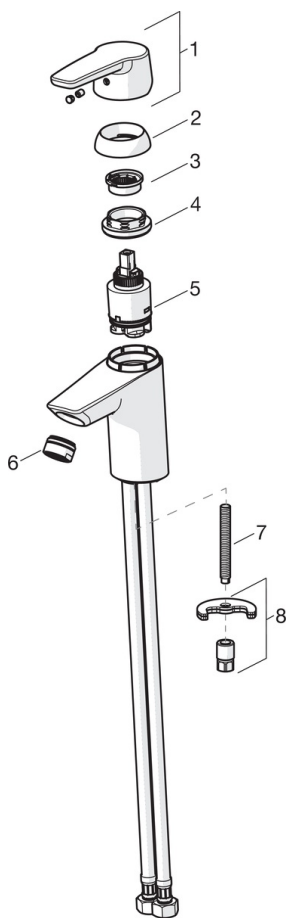

Reservdelar

SP3910F

Namn	Kod	RSK
01 Lång spak	201078	8386104
01 Spak	1000801V	8386092
02 Skyddskåpa	601967V	8386089
03 Begränsare för värmeinställning	601973V	
04 Fästmutter, M40x1, SW30	601968V	
05 Reglerinsats, 3.5 Classic	601969V	8443237
06 Strålsamlare, M24x1, -102	601255V	
06 Strålsamlare, M24x1, -105	601166V	
06 Strålsamlare, M24x1, 6 l/min	601974V	
06 Strålsamlare, M24x1, -104	601434V	
07 Monteringsbult, M8x1, L=140	601970V	
08 Monteringsatts	601985V	8393994