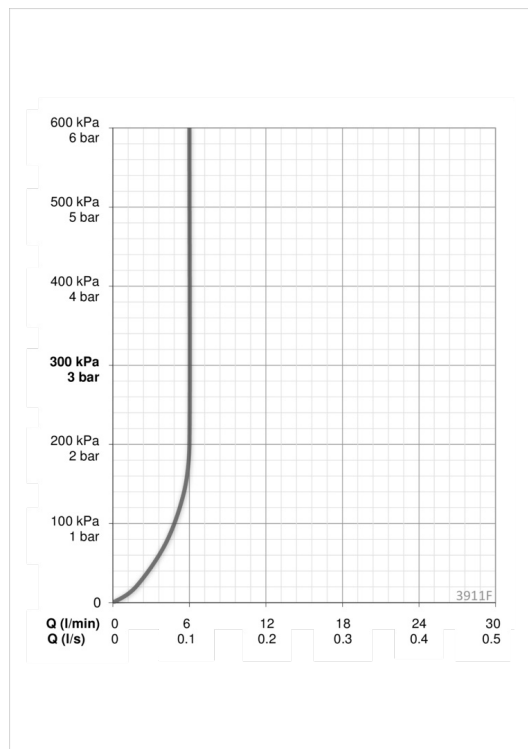

EAN: 6414150077838

www.oras.com/ee/products/oras/product/3911F

XL, jäik jooksutoru, temperatuuri ja vooluhulga piiramisvõimalusega seadeosa. Vee vooluhulga piirang 6.0 l/min.

F= painduvad ühendustorud.

- Vannituba
- Kangsegisti
- Tööpinnale paigaldatav
- Kroom
- Jäik jooksutoru
- Õhustatud veesammas
- Üks kahv, Kuuma/külma sümbolid
- Ketihoidik
- Temperatuuri ja vee vooluhulga piiramise võimalus seadeosast
- $\varnothing$ 35 mm keraamiline seadeosa
- Painduvad ühendustorud
- Ühe poldiga kinnitussüsteem

Tehnilised andmed

Vooluhulk

Normvooluhulk 300 kPa (vooluhulga piirajaga)	0.1 l/s
Rõhukaadu vooluhulgal (0.1 l/s)	200 kPa

Tehnilised omadused

Kuum vesi	max. +80°C
Kasutussurve	50 - 1000 kPa
Ühenduse mõõt	G3/8
Tööulatus	110 mm
Materjal	Messing

Määrused

EN standard	EN 817
Hääleklass	I (ISO 3822) Oras lab.

Tüübikinnitused

KIWA SE	1413