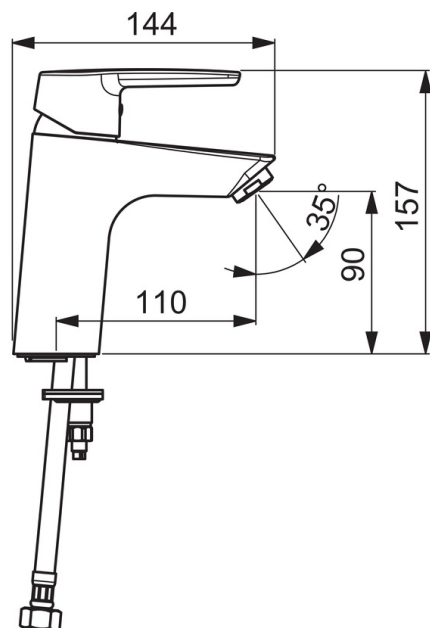

EAN: 6414150077838

www.oras.com/ee/products/oras/product/3911F

XL, jäik jooksutoru, temperatuuri ja vooluhulga piiramisvõimalusega seadeosa. Vee vooluhulga piirang 6.0 l/min.

F= painduvad ühendustorud.

- Vannituba
- Kangsegisti
- Tööpinnale paigaldatav
- Kroom
- Jäik jooksutoru
- Õhustatud veesammas
- Üks kahv, Kuuma/külma sümbolid
- Ketihoidik
- Temperatuuri ja vee vooluhulga piiramise võimalus seadeosast
- \varnothing 35 mm keraamiline seadeosa
- Painduvad ühendustorud
- Ühe poldiga kinnitussüsteem

Tehnilised andmed

Vooluhulk

Normvooluhulk 300 kPa (vooluhulga piirajaga)	0.1 l/s
Rõhukaadu vooluhulgal (0.1 l/s)	200 kPa

Tehnilised omadused

Kuum vesi	max. +80°C
Kasutussurve	50 - 1000 kPa
Ühenduse mõõt	G3/8
Tööulatus	110 mm
Materjal	Messing

Määrused

EN standard	EN 817
Hääleklass	I (ISO 3822) Oras lab.

Tüübikinnitused

KIWA SE	1413
---------	-------------

Varuosad

SP3910F

	Nimetus	Kood
01	Pikk kahv	201078
01	Kahv	1000801V
02	Kaitsekate	601967V
03	Temperatuuri piiraja	601973V
04	Pingutusmutter, M40x1, SW30	601968V
05	Seadeosa	601969V
06	Õhusti, M24x1, -102	601255V
06	Õhusti, M24x1, -105	601166V
06	Õhusti, M24x1, 6 l/min	601974V
06	Õhusti, M24x1, -104	601434V
07	Paigalduskruvi, M8x1, L=140	601970V
08	Kinnituskomplekt	601985V