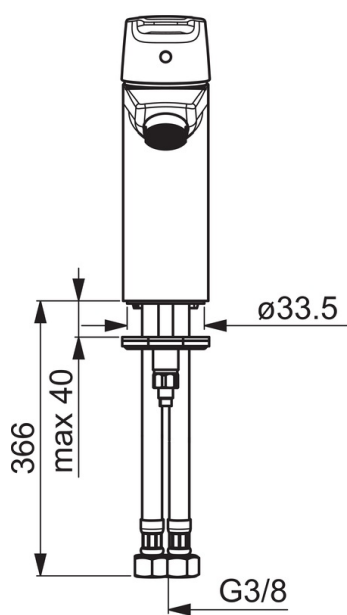

EAN: 6414150077838

www.oras.com/ee/products/oras/product/3911F

XL, jäik jooksutoru, temperatuuri ja vooluhulga piiramisvõimalusega seadeosa. Vee vooluhulga piirang 6.0 l/min.

F= painduvad ühendustorud.

- Vannituba
- Kangsegisti
- Tööpinnale paigaldatav
- Kroom
- Jäik jooksutoru
- Õhustatud veesammas
- Üks kahv, Kuuma/külma sümbolid
- Ketihoidik
- Temperatuuri ja vee vooluhulga piiramise võimalus seadeosast
- \varnothing 35 mm keraamiline seadeosa
- Painduvad ühendustorud
- Ühe poldiga kinnitussüsteem

Tehnilised andmed

Vooluhulk

Normvooluhulk 300 kPa (vooluhulga piirajaga)	0.1 l/s
Rõhukaadu vooluhulgal (0.1 l/s)	200 kPa

Tehnilised omadused

Kuum vesi	max. +80°C
Kasutussurve	50 - 1000 kPa
Ühenduse mõõt	G3/8
Tööulatus	110 mm
Materjal	Messing

Määrused

EN standard	EN 817
Hääleklass	I (ISO 3822) Oras lab.

Tüübikinnitused

KIWA SE	1413
---------	-------------

Varuosad

SP3910F

	Nimetus	Kood
01	Pikk kahv	201078
01	Kahv	1000801V
02	Kaitsekate	601967V
03	Temperatuuri piiraja	601973V
04	Pingutusmutter, M40x1, SW30	601968V
05	Seadeosa	601969V
06	Õhusti, M24x1, -102	601255V
06	Õhusti, M24x1, -105	601166V
06	Õhusti, M24x1, 6 l/min	601974V
06	Õhusti, M24x1, -104	601434V
07	Paigalduskruvi, M8x1, L=140	601970V
08	Kinnituskomplekt	601985V