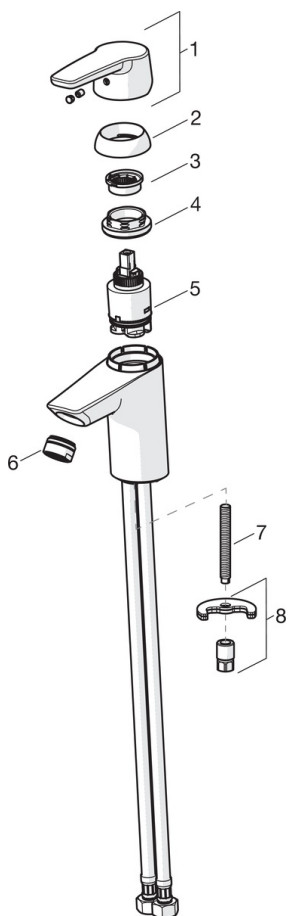

EAN: 6414150077838

www.oras.com/ee/products/oras/product/3911F

XL, jäik jooksutoru, temperatuuri ja vooluhulga piiramisvõimalusega seadeosa. Vee vooluhulga piirang 6.0 l/min.

F= painduvad ühendustorud.

- Vannituba
- Kangsegisti
- Tööpinnale paigaldatav
- Kroom
- Jäik jooksutoru
- Õhustatud veesammas
- Üks kahv, Kuuma/külma sümbolid
- Ketihoidik
- Temperatuuri ja vee vooluhulga piiramise võimalus seadeosast
- \varnothing 35 mm keraamiline seadeosa
- Painduvad ühendustorud
- Ühe poldiga kinnitussüsteem

Tehnilised andmed

Vooluhulk

Normvooluhulk 300 kPa (vooluhulga piirajaga)	0.1 l/s
Rõhukaadu vooluhulgal (0.1 l/s)	200 kPa

Tehnilised omadused

Kuum vesi	max. +80°C
Kasutussurve	50 - 1000 kPa
Ühenduse mõõt	G3/8
Tööulatus	110 mm
Materjal	Messing

Määrused

EN standard	EN 817
Hääleklass	I (ISO 3822) Oras lab.

Tüübikinnitused

KIWA SE	1413
---------	-------------

Varuosad

SP3910F

	Nimetus	Kood
01	Pikk kahv	201078
01	Kahv	1000801V
02	Kaitsekate	601967V
03	Temperatuuri piiraja	601973V
04	Pingutusmutter, M40x1, SW30	601968V
05	Seadeosa	601969V
06	Õhusti, M24x1, -102	601255V
06	Õhusti, M24x1, -105	601166V
06	Õhusti, M24x1, 6 l/min	601974V
06	Õhusti, M24x1, -104	601434V
07	Paigalduskruvi, M8x1, L=140	601970V
08	Kinnituskomplekt	601985V