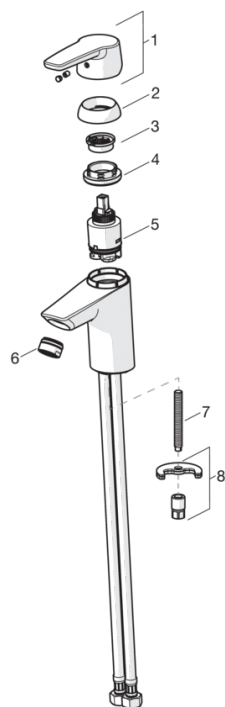

F - Lankstūs pajungimo vamzdeliai

- Vonios kambarys
- Viensvirtis
- Montuojamas stalviršyje
- Chromas
- Stacionarus vandens snapas
- HONEYCOMB® - patobulinta apsauga nuo kalkių
- Viensvirtis, Karšto/ šalto vandens žymenys
- Grandinėlis laikiklis be grandinės
- Vandens temperatūros ir maksimalaus srauto ribojimo funkcijos, Reguliuojamas karšto vandens fiksatorius
- 35 mm keraminė valdančioji kasetė
- Greito ir lengvo montavimo sistema

### Techninės ypatybės

Vandens temperatūra **max. +80°C**

Darbinis spaudimas **50 - 1000 kPa**

Pajungimo dydis **G3/8**

Projekcija **110 mm**

### SP3910F

	Pavadinimas	Kodas
01	Svirtis	1000801V
02	Dangtelis	601967V
03	Temperatūros ribotuvas	601973V
04	Užspaudimo veržlė, M40x1, SW30	601968V
05	Valdančioji kasetė, komplektas	601969V
06	Aeratorius, M24x1, -102	601255V
06	Aeratorius, M24x1, -105	601166V
06	Aeratorius, M24x1, 6 l/min	601974V
06	Aeratorius, M24x1, -104	601434V
07	Tvirtinimo varžtai, M8x1, L=140	601970V
08	Tvirtinimo komplektas	601985V