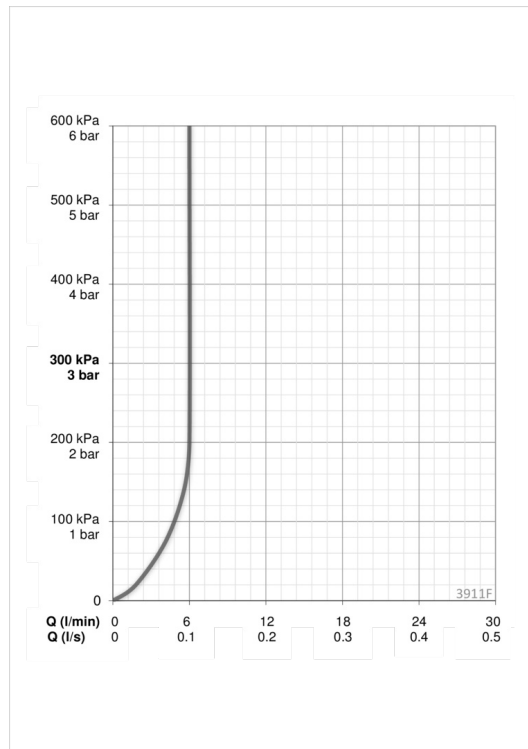

EAN: 6414150077838

www.oras.com/lt/products/oras/product/3911F

Praustuvo maišytuvas XL. Įdiegtos vandens temperatūros ir maksimalaus srauto ribojimo funkcijos.

F - Lankstūs pajungimo vamzdeliai

- Vonios kambarys
- Viensvirtis
- Montuojamas stalviršyje
- Chromas
- Stacionarus vandens snapas
- HONEYCOMB® - patobulinta apsauga nuo kalkių
- Viensvirtis, Karšto/ šalto vandens žymenys
- Grandinėlis laikiklis be grandinės
- Vandens temperatūros ir maksimalaus srauto ribojimo funkcijos, Reguliuojamas karšto vandens fiksatorius
- 35 mm keraminė valdančioji kasetė
- Greito ir lengvo montavimo sistema

Techniniai duomenys

Srauto duomenys

Srovės stiprumas prie 300 kPa (su srovės ribotuviu) **0.1 l/s**

Spaudimo praradimas (0.1 l/s) **200 kPa**

Techninės ypatybės

Vandens temperatūra **max. +80°C**

Darbinis spaudimas **50 - 1000 kPa**

Pajungimo dydis **G3/8**

Projekcija **110 mm**

Reguliavimai

EN standartas **EN 817**

Triukšmo klasė **I (ISO 3822) Oras lab.**

Patvirtinimo tipas

KIWA SE **1413**