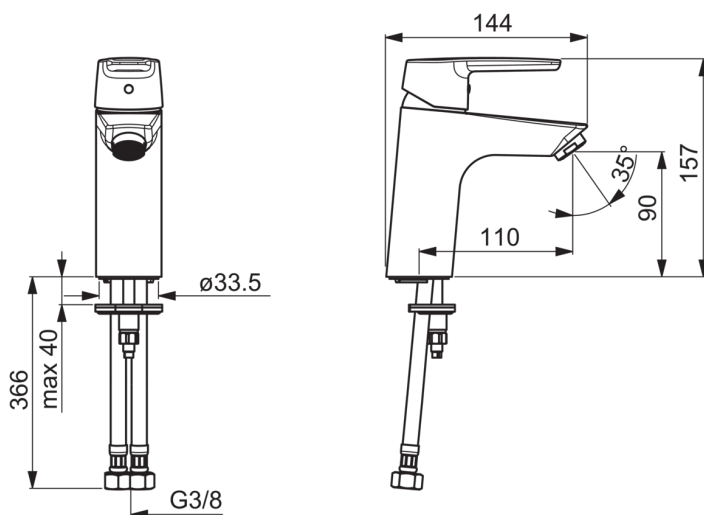

Atsarginės dalys

SP3910F

	Pavadinimas	Kodas
01	Svirtis	1000801V
02	Dangtelis	601967V
03	Temperatūros ribotuvas	601973V
04	Užspaudimo veržlė, M40x1, SW30	601968V
05	Valdančioji kasetė, komplektas	601969V
06	Aeratorius, M24x1, -102	601255V
06	Aeratorius, M24x1, -105	601166V
06	Aeratorius, M24x1, 6 l/min	601974V
06	Aeratorius, M24x1, -104	601434V
07	Tvirtinimo varžtai, M8x1, L=140	601970V
08	Tvirtinimo komplektas	601985V