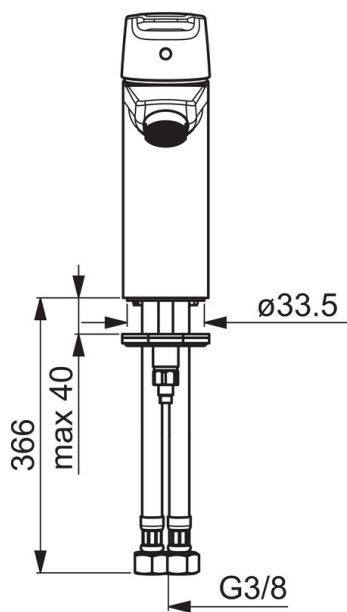

Запасные части

SP3910F

Название	Код
01 Длинный рычаг	201078
01 Рычаг	1000801V
02 Защитная чашечка	601967V
03 Ограничитель температуры	601973V
04 Зажимная гайка, M40x1, SW30	601968V
05 Картридж, комплект, 3.5 Classic	601969V
06 Аэратор, M24x1, -102	601255V
06 Аэратор, M24x1, -105	601166V
06 Аэратор, M24x1, 6 l/min	601974V
06 Аэратор, M24x1, -104	601434V
07 Крепежный винт, M8x1, L=140	601970V
08 Комплект крепежных частей	601985V