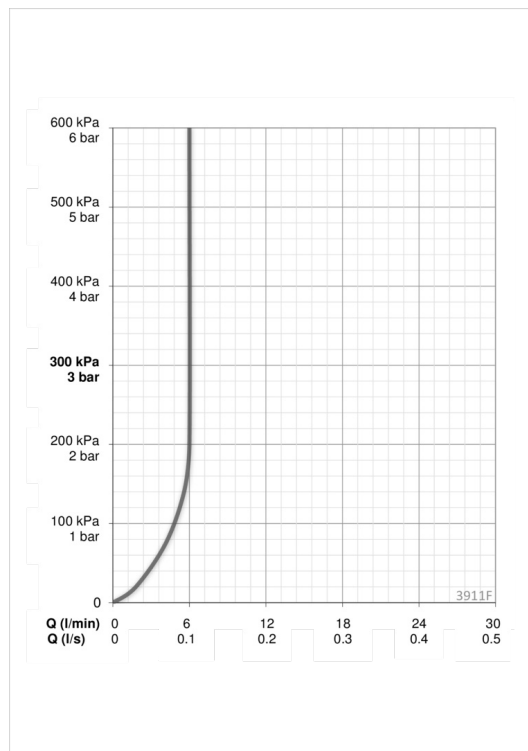

EAN: 6414150077838
static.oras.com/3911F

Смеситель для умывальника XL с фиксированным изливом и аэратором. Встроенная опция ограничения расхода и температуры воды. Расход воды 6.0 л/мин.

F= с гибкой подводкой.

- Умывальник
- Однорычажный
- Монтаж на поверхность
- Хром
- Фиксированный излив
- Стандартный аэратор
- Однорычажный смеситель, Ручьятка с маркировкой X+Г воды
- Держатель для цепочки (цепочка в комплект не входит)
- Ограничитель температуры
- ϕ 35-мм керамический картридж для управления расходом и температурой воды
- Гибкая подводка
- Система быстрого монтажа

ТЕХНИЧЕСКИЕ ДАННЫЕ

Параметры расхода воды

Расход воды (300 кПа) (с ограничителем потока)	0.1 l/s
Потеря давления при расходе 0.1 л/с	200 kPa

Технические характеристики

Подключение горячей воды	max. +70°C
Рабочее давление	50 - 1000 kPa
Установочные размеры	G3/8
Длина/расстояние	110 mm
Материал	Латунь

Regulations

Стандарт EN	EN 817
Уровень шума	I (ISO 3822) Oras lab.

Допуски и декларации

KIWA SE	1413