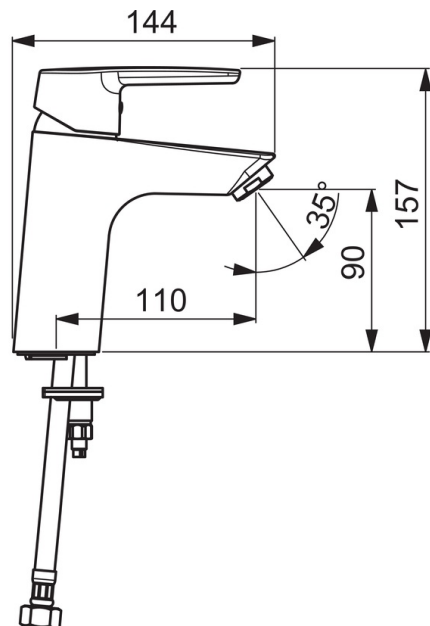

Запасные части

SP3910F

Название	Код
01 Длинный рычаг	201078
01 Рычаг	1000801V
02 Защитная чашечка	601967V
03 Ограничитель температуры	601973V
04 Зажимная гайка, M40x1, SW30	601968V
05 Картридж, комплект, 3.5 Classic	601969V
06 Аэратор, M24x1, -102	601255V
06 Аэратор, M24x1, -105	601166V
06 Аэратор, M24x1, 6 l/min	601974V
06 Аэратор, M24x1, -104	601434V
07 Крепежный винт, M8x1, L=140	601970V
08 Комплект крепежных частей	601985V