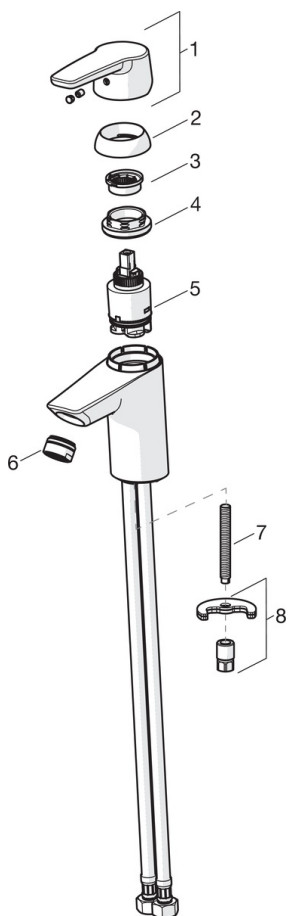

- Умывальник
- Однорычажный
- Монтаж на поверхность
- Хром
- Фиксированный излив
- Стандартный аэратор
- Однорычажный смеситель, Ручьятка с маркировкой X+Г воды
- Держатель для цепочки (цепочка в комплект не входит)
- Ограничитель температуры
- ϕ 35-мм керамический картридж для управления расходом и температурой воды
- Гибкая подводка
- Система быстрого монтажа

ТЕХНИЧЕСКИЕ ДАННЫЕ

Параметры расхода воды

Расход воды (300 кПа) (с ограничителем потока)	0.1 l/s
Потеря давления при расходе 0.1 л/с	200 kPa

Технические характеристики

Подключение горячей воды	max. +70°C
Рабочее давление	50 - 1000 kPa
Установочные размеры	G3/8
Длина/расстояние	110 mm
Материал	Латунь

Regulations

Стандарт EN	EN 817
Уровень шума	I (ISO 3822) Oras lab.

Допуски и декларации

KIWA SE	1413
---------	-------------

Запасные части

SP3910F

Название	Код
01 Длинный рычаг	201078
01 Рычаг	1000801V
02 Защитная чашечка	601967V
03 Ограничитель температуры	601973V
04 Зажимная гайка, M40x1, SW30	601968V
05 Картридж, комплект, 3.5 Classic	601969V
06 Аэратор, M24x1, -102	601255V
06 Аэратор, M24x1, -105	601166V
06 Аэратор, M24x1, 6 l/min	601974V
06 Аэратор, M24x1, -104	601434V
07 Крепежный винт, M8x1, L=140	601970V
08 Комплект крепежных частей	601985V