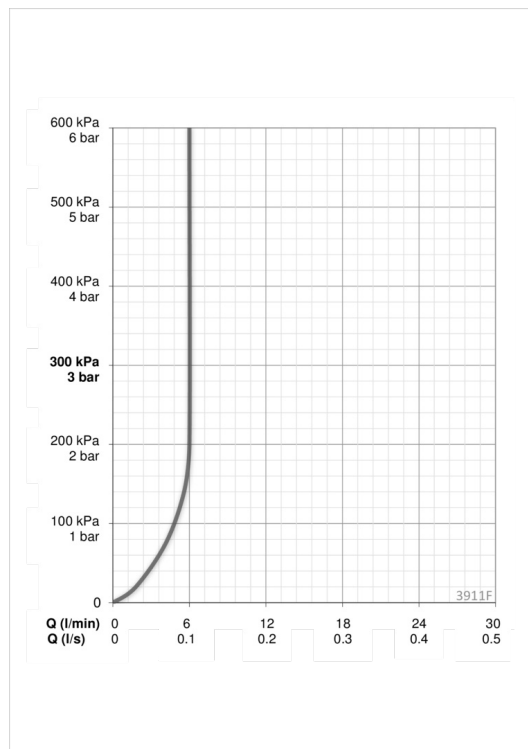

EAN: 6414150077838

RSK: 8277666

static.oras.com/3911F

Tvättställsblandare modell XL med fast utloppspip och strålsamlare. Inbyggd spärr för begränsning av temperatur och flöde. Flödeskontroll 6.0 l/min.

F=flexibel anslutning.

- Tvättställ
- Ettgreppsblandare
- Bänkmonterad
- Krom
- Fast utloppspip
- CASCADE® - stråle
- Ettgreppsblandare, Symboler för Varmt/Kallt
- Kedjehållare utan kedja
- Möjlighet till spärr för begränsning av temperatur och flöde
- ø 35 mm keramisk kassett för flödes- och temperaturkontroll
- Flexibel anslutning
- Snabbt installationssystem

Teknisk data

Flödesegenskaper

Flöde vid 300 kPa (med flödesbegränsare)	0.1 l/s
Tryckfall vid flöde (0.1 l/s)	200 kPa

Tekniska egenskaper

Varmvattenanslutning	max. +70°C
Arbetsstryck	50 - 1000 kPa
Anslutning, mått	G3/8
Projection	110 mm
Material	brass

Bestämmelser

EN standard	EN 817
Ljudklass	I (ISO 3822) Oras lab.

Godkännanden och Certifikat

KIWA SE	1413