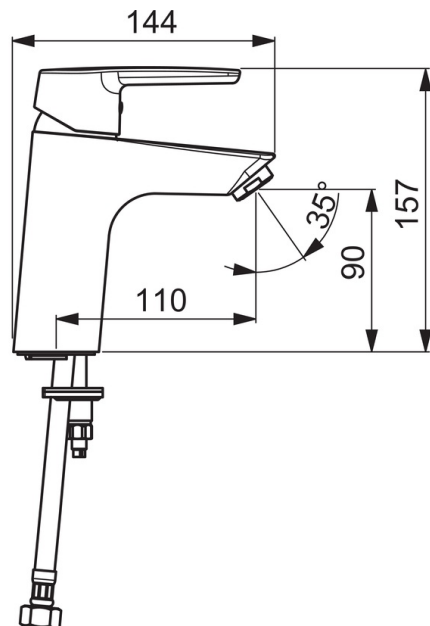

Reservdelar

SP3910F

Namn	Kod	RSK
01 Lång spak	201078	8386104
01 Spak	1000801V	8386092
02 Skyddskåpa	601967V	8386089
03 Begränsare för värmeinställning	601973V	
04 Fästmutter, M40x1, SW30	601968V	
05 Reglerinsats, 3.5 Classic	601969V	8443237
06 Strålsamlare, M24x1, -102	601255V	
06 Strålsamlare, M24x1, -105	601166V	
06 Strålsamlare, M24x1, 6 l/min	601974V	
06 Strålsamlare, M24x1, -104	601434V	
07 Monteringsbult, M8x1, L=140	601970V	
08 Monteringssats	601985V	8393994