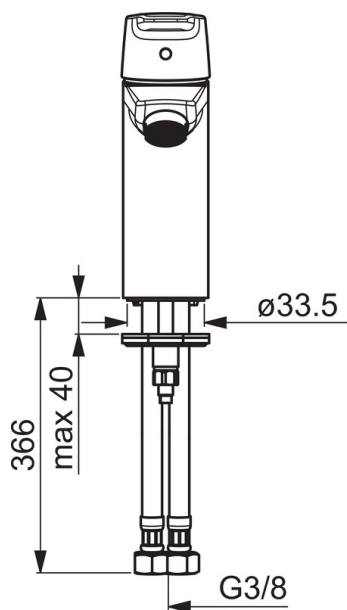

Reservdelar

SP3910F

Namn	Kod	RSK
01 Lång spak	201078	8386104
01 Spak	1000801V	8386092
02 Skyddskåpa	601967V	8386089
03 Begränsare för värmeinställning	601973V	
04 Fästmutter, M40x1, SW30	601968V	
05 Reglerinsats, 3.5 Classic	601969V	8443237
06 Strålsamlare, M24x1, -102	601255V	
06 Strålsamlare, M24x1, -105	601166V	
06 Strålsamlare, M24x1, 6 l/min	601974V	
06 Strålsamlare, M24x1, -104	601434V	
07 Monteringsbult, M8x1, L=140	601970V	
08 Monteringssats	601985V	8393994