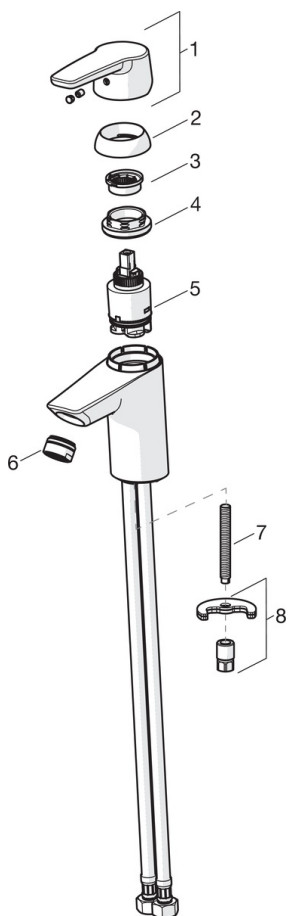

Reservdelar

SP3910F

Namn	Kod	RSK
01 Lång spak	201078	8386104
01 Spak	1000801V	8386092
02 Skyddskåpa	601967V	8386089
03 Begränsare för värmeinställning	601973V	
04 Fästmutter, M40x1, SW30	601968V	
05 Reglerinsats, 3.5 Classic	601969V	8443237
06 Strålsamlare, M24x1, -102	601255V	
06 Strålsamlare, M24x1, -105	601166V	
06 Strålsamlare, M24x1, 6 l/min	601974V	
06 Strålsamlare, M24x1, -104	601434V	
07 Monteringsbult, M8x1, L=140	601970V	
08 Monteringssats	601985V	8393994