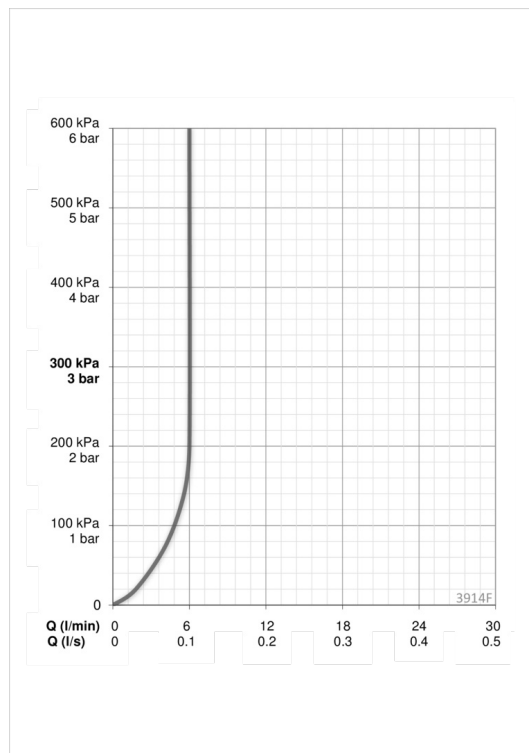

EAN: 6414150077906

www.oras.com/ee/products/oras/product/3914F

Jäik jooksutoru, temperatuuri ja vooluhulga piiramisvõimalusega seadeosa, põhjaklapp. Vee vooluhulga piirang 6.0 l/min.

F= painduvad ühendustorud.

- Vannituba
- Kangsegisti
- Tööpinnale paigaldatav
- Kroom
- Jäik jooksutoru
- Õhustatud veesammas
- Üks kahv, Kuuma/külma sümbolid
- Hoovaga mehaaniline põhjaklapp, Ketihoidik
- Temperatuuri ja vee vooluhulga piiramise võimalus seadeosast
- $\varnothing$ 35 mm keraamiline seadeosa
- Painduvad ühendustorud
- Ühe poldiga kinnitussüsteem

Tehnilised andmed

Vooluhulk

Normvooluhulk 300 kPa (vooluhulga piirajaga)	0.1 l/s
Rõhukadu vooluhulgal (0.1 l/s)	200 kPa

Tehnilised omadused

Kuum vesi	max. +80°C
Kasutussurve	50 - 1000 kPa
Ühenduse mõõt	G3/8
Tööulatus	110 mm

Määrused

EN standard	EN 817
Hääleklass	I (ISO 3822) Oras lab.

Tüübikinnitused

KIWA SE	1413