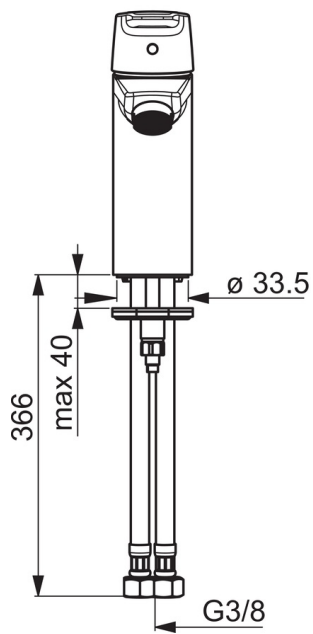

EAN: 6414150077906

www.oras.com/ee/products/oras/product/3914F

Jäik jooksutoru, temperatuuri ja vooluhulga piiramisvõimalusega seadeosa, põhjaklapp. Vee vooluhulga piirang 6.0 l/min.

F= painduvad ühendustorud.

- Vannituba
- Kangsegisti
- Tööpinnale paigaldatav
- Kroom
- Jäik jooksutoru
- Õhustatud veesammas
- Üks kahv, Kuuma/külma sümbolid
- Hoovaga mehaaniline põhjaklapp, Ketihoidik
- Temperatuuri ja vee vooluhulga piiramise võimalus seadeosast
- \varnothing 35 mm keraamiline seadeosa
- Painduvad ühendustorud
- Ühe poldiga kinnitussüsteem

Tehnilised andmed

Vooluhulk

Normvooluhulk 300 kPa (vooluhulga piirajaga)	0.1 l/s
Rõhukadu vooluhulgal (0.1 l/s)	200 kPa

Tehnilised omadused

Kuum vesi	max. +80°C
Kasutussurve	50 - 1000 kPa
Ühenduse mõõt	G3/8
Tööulatus	110 mm

Määrused

EN standard	EN 817
Hääleklass	I (ISO 3822) Oras lab.

Tüübikinnitused

KIWA SE	1413
---------	-------------

Varuosad

SP3910F

	Nimetus	Kood
01	Pikk kahv	201078
01	Kahv	1000801V
02	Kaitsekate	601967V
03	Temperatuuri piiraja	601973V
04	Pingutusmutter, M40x1, SW30	601968V
05	Seadeosa	601969V
06	Õhusti, M24x1, -102	601255V
06	Õhusti, M24x1, -105	601166V
06	Õhusti, M24x1, 6 l/min	601974V
06	Õhusti, M24x1, -104	601434V
07	Paigalduskruvi, M8x1, L=140	601970V
08	Kinnituskomplekt	601985V