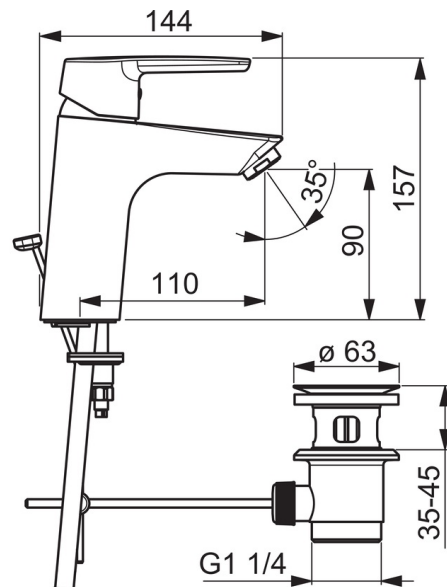

- Vannituba
- Kangsegisti
- Tööpinnale paigaldatav
- Kroom
- Jäik jooksutoru
- Õhustatud veesammas
- Üks kahv, Kuuma/külma sümbolid
- Hoovaga mehaaniline põhjaklapp, Ketihoidik
- Temperatuuri ja vee vooluhulga piiramise võimalus seadeosast
- \varnothing 35 mm keraamiline seadeosa
- Painduvad ühendustorud
- Ühe poldiga kinnitussüsteem

Tehnilised andmed

Vooluhulk

Normvooluhulk 300 kPa (vooluhulga piirajaga)	0.1 l/s
Rõhukadu vooluhulgal (0.1 l/s)	200 kPa

Tehnilised omadused

Kuum vesi	max. +80°C
Kasutussurve	50 - 1000 kPa
Ühenduse mõõt	G3/8
Tööulatus	110 mm

Määrused

EN standard	EN 817
Hääleklass	I (ISO 3822) Oras lab.

Tüübikinnitused

KIWA SE	1413
---------	-------------

Varuosad

SP3910F

	Nimetus	Kood
01	Pikk kahv	201078
01	Kahv	1000801V
02	Kaitsekate	601967V
03	Temperatuuri piiraja	601973V
04	Pingutusmutter, M40x1, SW30	601968V
05	Seadeosa	601969V
06	Õhusti, M24x1, -102	601255V
06	Õhusti, M24x1, -105	601166V
06	Õhusti, M24x1, 6 l/min	601974V
06	Õhusti, M24x1, -104	601434V
07	Paigalduskruvi, M8x1, L=140	601970V
08	Kinnituskomplekt	601985V