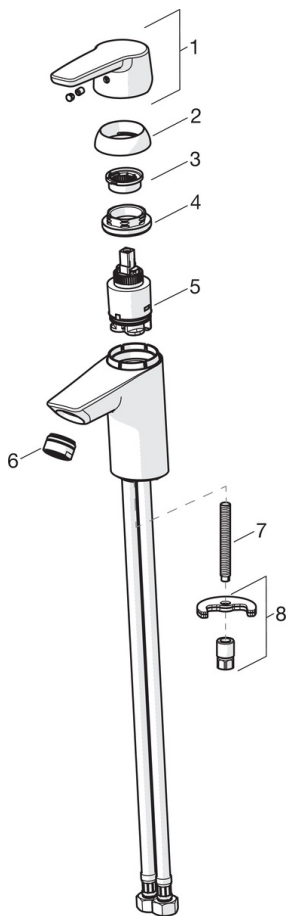

EAN: 6414150077906

www.oras.com/ee/products/oras/product/3914F

Jäik jooksutoru, temperatuuri ja vooluhulga piiramisvõimalusega seadeosa, põhjaklapp. Vee vooluhulga piirang 6.0 l/min.

F= painduvad ühendustorud.

- Vannituba
- Kangsegisti
- Tööpinnale paigaldatav
- Kroom
- Jäik jooksutoru
- Õhustatud veesammas
- Üks kahv, Kuuma/külma sümbolid
- Hoovaga mehaaniline põhjaklapp, Ketihoidik
- Temperatuuri ja vee vooluhulga piiramise võimalus seadeosast
- \varnothing 35 mm keraamiline seadeosa
- Painduvad ühendustorud
- Ühe poldiga kinnitussüsteem

Tehnilised andmed

Vooluhulk

Normvooluhulk 300 kPa (vooluhulga piirajaga)	0.1 l/s
Rõhukadu vooluhulgal (0.1 l/s)	200 kPa

Tehnilised omadused

Kuum vesi	max. +80°C
Kasutussurve	50 - 1000 kPa
Ühenduse mõõt	G3/8
Tööulatus	110 mm

Määrused

EN standard	EN 817
Hääleklass	I (ISO 3822) Oras lab.

Tüübikinnitused

KIWA SE	1413
---------	-------------

Varuosad

SP3910F

	Nimetus	Kood
01	Pikk kahv	201078
01	Kahv	1000801V
02	Kaitsekate	601967V
03	Temperatuuri piiraja	601973V
04	Pingutusmutter, M40x1, SW30	601968V
05	Seadeosa	601969V
06	Õhusti, M24x1, -102	601255V
06	Õhusti, M24x1, -105	601166V
06	Õhusti, M24x1, 6 l/min	601974V
06	Õhusti, M24x1, -104	601434V
07	Paigalduskruvi, M8x1, L=140	601970V
08	Kinnituskomplekt	601985V