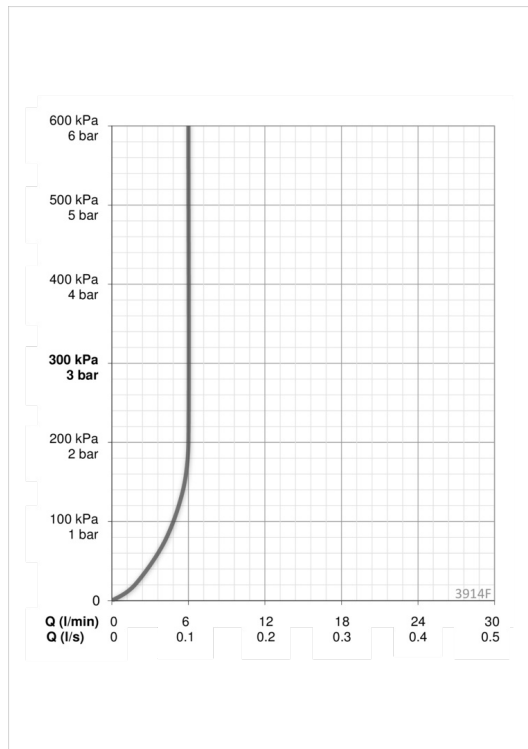

EAN: 6414150077906

www.oras.com/lt/products/oras/product/3914F

Praustuvo maišytuvas XL su svirtiniu dugno vožtuvu. Įdiegtos vandens temperatūros ir maksimalaus srauto ribojimo funkcijos.

F - Lankstūs pajungimo vamzdeliai

- Vonios kambarys
- Viensvirtis
- Montuojamas stalviršyje
- Chromas
- Stacionarus vandens snapas
- HONEYCOMB® - patbulinta apsauga nuo kalkių
- Viensvirtis, Karšto/ šalto vandens žymenys
- Svirtinis dugno vožtuvas, Grandinėlis laikiklis be grandinėlis
- Vandens temperatūros ir maksimalaus srauto ribojimo funkcijos
- Ø 35 mm keraminė valdančioji kasetė
- Lankstūs vandens pajungimo vamzdeliai
- Greito ir lengvo montavimo sistema

Techniniai duomenys

Srauto duomenys

Srovės stiprumas prie 300 kPa (su srovės ribotuviu)	0.1 l/s
Spaudimo praradimas (0.1 l/s)	200 kPa

Techninės ypatybės

Vandens temperatūra	max. +80°C
Darbinis spaudimas	50 - 1000 kPa
Pajungimo dydis	G3/8
Projekcija	110 mm

Reguliavimai

EN standartas	EN 817
Triukšmo klasė	I (ISO 3822) Oras lab.

Patvirtinimo tipas

KIWA SE	1413