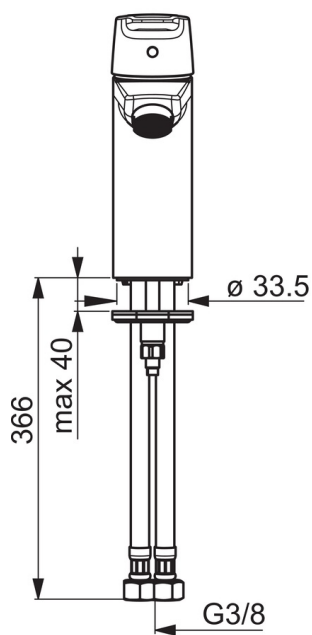

EAN: 6414150077906

www.oras.com/lt/products/oras/product/3914F

Praustuvo maišytuvas XL su svirtiniu dugno vožtuvu. Įdiegtos vandens temperatūros ir maksimalaus srauto ribojimo funkcijos.

F - Lankstūs pajungimo vamzdeliai

- Vonios kambarys
- Viensvirtis
- Montuojamas stalviršyje
- Chromas
- Stacionarus vandens snapas
- HONEYCOMB® - patbulinta apsauga nuo kalkių
- Viensvirtis, Karšto/ šalto vandens žymenys
- Svirtinis dugno vožtuvas, Grandinėlis laikiklis be grandinėlis
- Vandens temperatūros ir maksimalaus srauto ribojimo funkcijos
- Ø 35 mm keraminė valdančioji kasetė
- Lankstūs vandens pajungimo vamzdeliai
- Greito ir lengvo montavimo sistema

Techniniai duomenys

Srauto duomenys

Srovės stiprumas prie 300 kPa (su srovės ribotuviu)	0.1 l/s
Spaudimo praradimas (0.1 l/s)	200 kPa

Techninės ypatybės

Vandens temperatūra	max. +80°C
Darbinis spaudimas	50 - 1000 kPa
Pajungimo dydis	G3/8
Projekcija	110 mm

Reguliavimai

EN standartas	EN 817
Triukšmo klasė	I (ISO 3822) Oras lab.

Patvirtinimo tipas

KIWA SE	1413
---------	-------------

Atsarginės dalys

SP3910F

	Pavadinimas	Kodas
01	Svirtis	1000801V
02	Dangtelis	601967V
03	Temperatūros ribotuvas	601973V
04	Užspaudimo veržlė, M40x1, SW30	601968V
05	Valdančioji kasetė, komplektas	601969V
06	Aeratorius, M24x1, -102	601255V
06	Aeratorius, M24x1, -105	601166V
06	Aeratorius, M24x1, 6 l/min	601974V
06	Aeratorius, M24x1, -104	601434V
07	Tvirtinimo varžtai, M8x1, L=140	601970V
08	Tvirtinimo komplektas	601985V