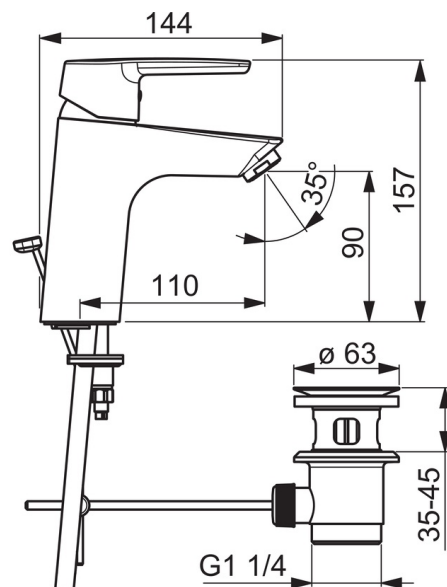

- Vonios kambarys
- Viensvirtis
- Montuojamas stalviršyje
- Chromas
- Stacionarus vandens snapas
- HONEYCOMB® - patbulinta apsauga nuo kalkių
- Viensvirtis, Karšto/ šalto vandens žymenys
- Svirtinis dugno vožtuvas, Grandinėlis laikiklis be grandinėlis
- Vandens temperatūros ir maksimalaus srauto ribojimo funkcijos
- Ø 35 mm keraminė valdančioji kasetė
- Lankstūs vandens pajungimo vamzdeliai
- Greito ir lengvo montavimo sistema

Techniniai duomenys

Srauto duomenys

Srovės stiprumas prie 300 kPa (su srovės ribotuviu)	0.1 l/s
Spaudimo praradimas (0.1 l/s)	200 kPa

Techninės ypatybės

Vandens temperatūra	max. +80°C
Darbinis spaudimas	50 - 1000 kPa
Pajungimo dydis	G3/8
Projekcija	110 mm

Reguliavimai

EN standartas	EN 817
Triukšmo klasė	I (ISO 3822) Oras lab.

Patvirtinimo tipas

KIWA SE	1413
---------	-------------

Atsarginės dalys

SP3910F

	Pavadinimas	Kodas
01	Svirtis	1000801V
02	Dangtelis	601967V
03	Temperatūros ribotuvas	601973V
04	Užspaudimo veržlė, M40x1, SW30	601968V
05	Valdančioji kasetė, komplektas	601969V
06	Aeratorius, M24x1, -102	601255V
06	Aeratorius, M24x1, -105	601166V
06	Aeratorius, M24x1, 6 l/min	601974V
06	Aeratorius, M24x1, -104	601434V
07	Tvirtinimo varžtai, M8x1, L=140	601970V
08	Tvirtinimo komplektas	601985V