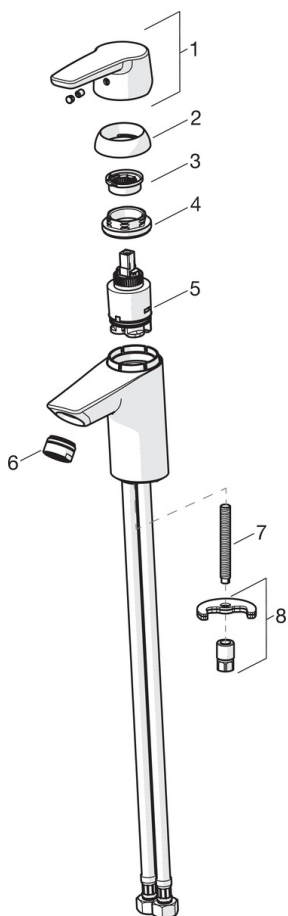

EAN: 6414150077906

www.oras.com/lt/products/oras/product/3914F

Praustuvo maišytuvas XL su svirtiniu dugno vožtuvu. Įdiegtos vandens temperatūros ir maksimalaus srauto ribojimo funkcijos.

F - Lankstūs pajungimo vamzdeliai

- Vonios kambarys
- Viensvirtis
- Montuojamas stalviršyje
- Chromas
- Stacionarus vandens snapas
- HONEYCOMB® - patbulinta apsauga nuo kalkių
- Viensvirtis, Karšto/ šalto vandens žymenys
- Svirtinis dugno vožtuvas, Grandinėlis laikiklis be grandinėlis
- Vandens temperatūros ir maksimalaus srauto ribojimo funkcijos
- Ø 35 mm keraminė valdančioji kasetė
- Lankstūs vandens pajungimo vamzdeliai
- Greito ir lengvo montavimo sistema

Techniniai duomenys

Srauto duomenys

Srovės stiprumas prie 300 kPa (su srovės ribotuviu)	0.1 l/s
Spaudimo praradimas (0.1 l/s)	200 kPa

Techninės ypatybės

Vandens temperatūra	max. +80°C
Darbinis spaudimas	50 - 1000 kPa
Pajungimo dydis	G3/8
Projekcija	110 mm

Reguliavimai

EN standartas	EN 817
Triukšmo klasė	I (ISO 3822) Oras lab.

Patvirtinimo tipas

KIWA SE	1413
---------	-------------

Atsarginės dalys

SP3910F

	Pavadinimas	Kodas
01	Svirtis	1000801V
02	Dangtelis	601967V
03	Temperatūros ribotuvas	601973V
04	Užspaudimo veržlė, M40x1, SW30	601968V
05	Valdančioji kasetė, komplektas	601969V
06	Aeratorius, M24x1, -102	601255V
06	Aeratorius, M24x1, -105	601166V
06	Aeratorius, M24x1, 6 l/min	601974V
06	Aeratorius, M24x1, -104	601434V
07	Tvirtinimo varžtai, M8x1, L=140	601970V
08	Tvirtinimo komplektas	601985V