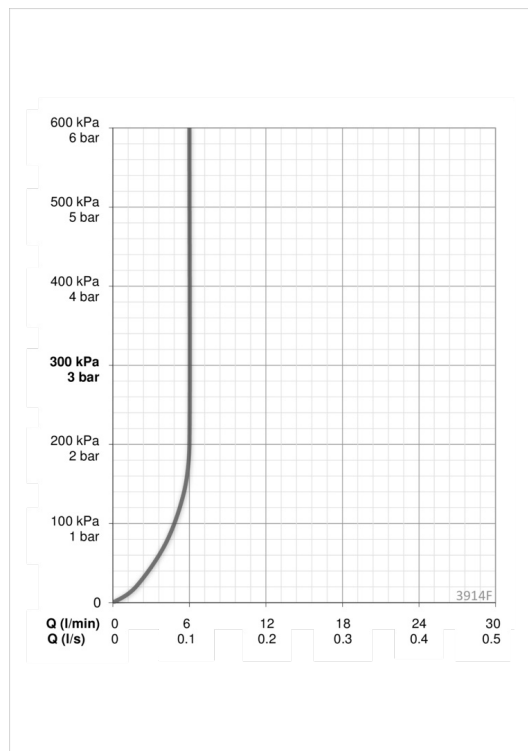

EAN: 6414150077906

RSK: 8277668

www.oras.com/se/products/oras/product/3914F

Tvättställsblandare modell XL med lyftventil, fast utloppspip och strålsamlare. Inbyggd spärr för begränsning av temperatur och flöde. Flödeskontroll 6.0 l/min.

F=flexibel anslutning.

- Badrum
- Ettgreppsblandare
- Bänkmonterad
- Krom
- Fast utloppspip
- HONEYCOMB® - förbättrat skydd mot kalk
- Ettgreppsblandare, Symboler för Varmt/Kallt
- Lyftventil med dragstång, Kedjehållare utan kedja
- Möjlighet till spärr för begränsning av temperatur och flöde
- 35 mm keramisk kasset för flödes- och temperaturkontroll
- Flexibel anslutning
- Snabbt installationssystem

Teknisk data

Flödesegenskaper

Flöde vid 300 kPa (med flödesbegränsare)	0.1 l/s
Tryckfall vid flöde (0.1 l/s)	200 kPa

Tekniska egenskaper

Varmvattenanslutning	max. +80°C
Arbetstryck	50 - 1000 kPa
Anslutning, mått	G3/8
Projection	110 mm

Bestämmelser

EN standard	EN 817
Ljudklass	I (ISO 3822) Oras lab.

Typgodkännanden

KIWA SE	1413