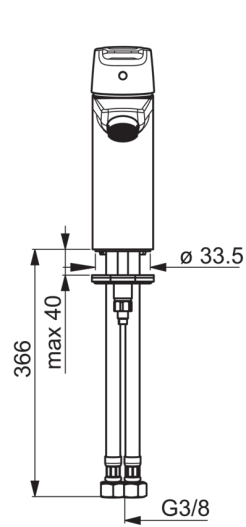

Reservdelar

SP3910F

	Namn	Kod	RSK
01	Spak	1000801V	8386092
02	Skyddskåpa	601967V	8386089
03	Begränsare för värmeinställning	601973V	
04	Fästmutter, M40x1, SW30	601968V	
05	Reglerinsats	601969V	8443237
06	Strålsamlare, M24x1, -102	601255V	
06	Strålsamlare, M24x1, -105	601166V	
06	Strålsamlare, M24x1, 6 l/min	601974V	
06	Strålsamlare, M24x1, -104	601434V	
07	Monteringsbult, M8x1, L=140	601970V	
08	Monteringssats	601985V	8393994