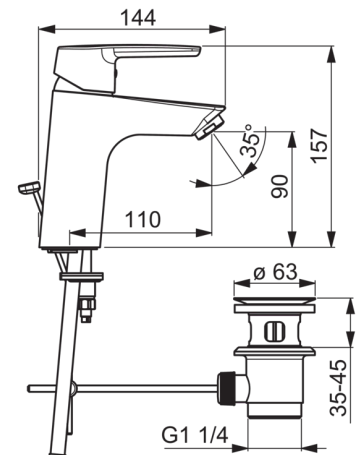

Reservdelar

SP3910F

	Namn	Kod	RSK
01	Spak	1000801V	8386092
02	Skyddskåpa	601967V	8386089
03	Begränsare för värmeinställning	601973V	
04	Fästmutter, M40x1, SW30	601968V	
05	Reglerinsats	601969V	8443237
06	Strålsamlare, M24x1, -102	601255V	
06	Strålsamlare, M24x1, -105	601166V	
06	Strålsamlare, M24x1, 6 l/min	601974V	
06	Strålsamlare, M24x1, -104	601434V	
07	Monteringsbult, M8x1, L=140	601970V	
08	Monteringssats	601985V	8393994