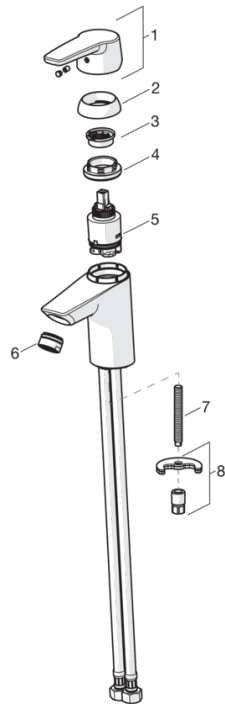

Reservdelar

SP3910F

	Namn	Kod	RSK
01	Spak	1000801V	8386092
02	Skyddskåpa	601967V	8386089
03	Begränsare för värmeinställning	601973V	
04	Fästmutter, M40x1, SW30	601968V	
05	Reglerinsats	601969V	8443237
06	Strålsamlare, M24x1, -102	601255V	
06	Strålsamlare, M24x1, -105	601166V	
06	Strålsamlare, M24x1, 6 l/min	601974V	
06	Strålsamlare, M24x1, -104	601434V	
07	Monteringsbult, M8x1, L=140	601970V	
08	Monteringssats	601985V	8393994