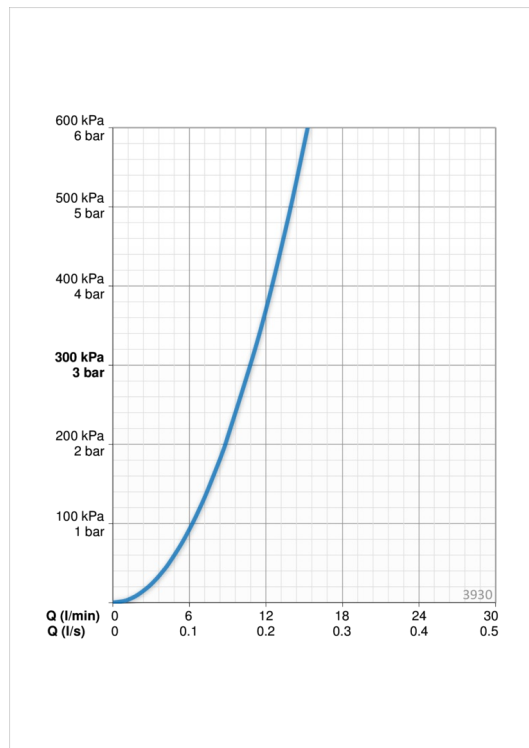

EAN: 6414150077975

www.oras.com/lv/products/oras/product/3930

Virtuves jaucējkrāns ar grozāmu izteku. Iztekas pagrieziena leņķa rūpnīcas iestatījums ir 120° (var ierobežot uz 40° - 80°). Ar iebūvētu ierobežotāja mehānismu var regulēt maksimālo ūdens plūsmu un temperatūru.

- Virtuvē
- Viensviras
- Virsmas montāža
- Hroms
- Grozāma izteka, Pagrieziena leņķa ierobežošanas opcija
- CASCADE® - kaskādes plūsma
- Viensvira / rokturis, Karstā / Aukstā ūdens apzīmējums
- Ūdens temperatūras un maksimālās plūsmas ierobežošanas funkcija
- Ø 35 mm keramikas kasete plūsmas un temperatūras regulēšanai
- Kapara pievadi
- Ātra uzstādīšanas sistēma

Tehniskie dati

Plūsma

Ūdens plūsma pie 300 kPa	0.18 l/s
Spiediena zudumi (0.2 l/s)	300 kPa

Tehniskās īpašības

Karstā ūdens piegāde	max. +80°C
Darba spiediens	50 - 1000 kPa
Savienojuma izmērs	Ø10 mm
Materiāls	Misiņš

Noteikumi

EN Standarts	EN 817
Trokšņu klase	I (ISO 3822)

Apstiprinājumu veidi

KIWA SE	1444