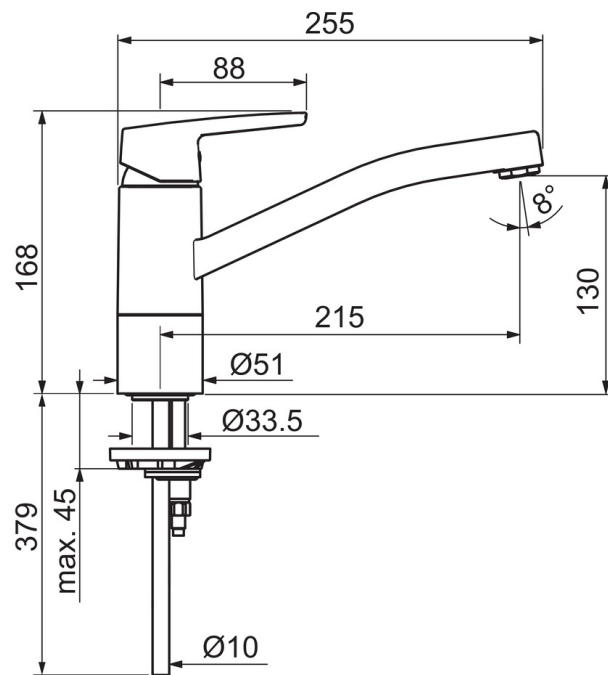

EAN: 6414150077975

www.oras.com/lv/products/oras/product/3930

Virtuves jaucējkrāns ar grozāmu izteku. Iztekas pagrieziena leņķa rūpnīcas iestatījums ir 120° (var ierobežot uz 40° - 80°). Ar iebūvētu ierobežotāja mehānismu var regulēt maksimālo ūdens plūsmu un temperatūru.

- Virtuvē
- Viensviras
- Virsmas montāža
- Hroms
- Grozāma izteka, Pagrieziena leņķa ierobežošanas opcija
- CASCADE® - kaskādes plūsma
- Viensvira / rokturis, Karstā / Aukstā ūdens apzīmējums
- Ūdens temperatūras un maksimālās plūsmas ierobežošanas funkcija
- Ø 35 mm keramikas kasete plūsmas un temperatūras regulēšanai
- Kapara pievadi
- Ātra uzstādīšanas sistēma

Tehniskie dati

Plūsma

Ūdens plūsma pie 300 kPa	0.18 l/s
Spiediena zudumi (0.2 l/s)	300 kPa

Tehniskās īpašības

Karstā ūdens piegāde	max. +80°C
Darba spiediens	50 - 1000 kPa
Savienojuma izmērs	Ø10 mm
Materiāls	Misiņš

Noteikumi

EN Standarts	EN 817
Trokšņu klase	I (ISO 3822)

Apstiprinājumu veidi

KIWA SE	1444
---------	-------------

Rezerves daļas

SP3930F

	Nosaukums	Kods
01	Rokturis	1000801V
02	Slēgļodiņa	601967V
03	Temperatūras regulēšanas ierobežotājs	601973V
04	Uzgrieznis, M37x1, AF30	601979V
05	Kasete	601969V
06	Izteka	1000832V
07	Aerators, M24x1	602064V
08	Blīvslēgu komplekts	601983V
09	Iztekas pagrieziņa ierobežotājs	1000980/2
10	Atbalsta paaugstinājums	601982V
11	Stiprinājuma skrūve, M8x1, L=140	601970V
12	Stiprinājuma komplekts	601985V
13	Atbalsta plāksne, 100x60mm	158825