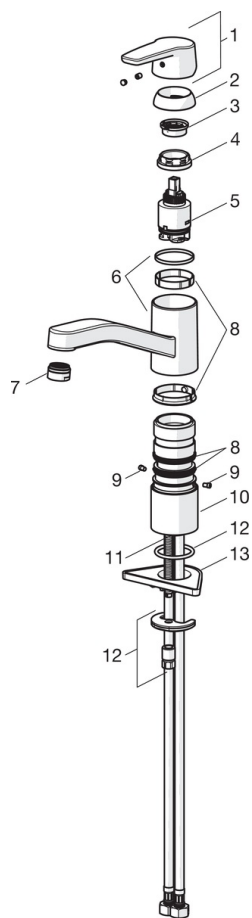

EAN: 6414150077975

www.oras.com/lv/products/oras/product/3930

Virtuves jaucējkrāns ar grozāmu izteku. Iztekas pagrieziena leņķa rūpnīcas iestatījums ir 120° (var ierobežot uz 40° - 80°). Ar iebūvētu ierobežotāja mehānismu var regulēt maksimālo ūdens plūsmu un temperatūru.

- Virtuvē
- Viensviras
- Virsmas montāža
- Hroms
- Grozāma izteka, Pagrieziena leņķa ierobežošanas opcija
- CASCADE® - kaskādes plūsma
- Viensvira / rokturis, Karstā / Aukstā ūdens apzīmējums
- Ūdens temperatūras un maksimālās plūsmas ierobežošanas funkcija
- Ø 35 mm keramikas kasete plūsmas un temperatūras regulēšanai
- Kapara pievadi
- Ātra uzstādīšanas sistēma

Tehniskie dati

Plūsma

Ūdens plūsma pie 300 kPa	0.18 l/s
Spiediena zudumi (0.2 l/s)	300 kPa

Tehniskās īpašības

Karstā ūdens piegāde	max. +80°C
Darba spiediens	50 - 1000 kPa
Savienojuma izmērs	Ø10 mm
Materiāls	Misiņš

Noteikumi

EN Standarts	EN 817
Trokšņu klase	I (ISO 3822)

Apstiprinājumu veidi

KIWA SE	1444
---------	-------------

Rezerves daļas

SP3930F

	Nosaukums	Kods
01	Rokturis	1000801V
02	Slēgļodiņa	601967V
03	Temperatūras regulēšanas ierobežotājs	601973V
04	Uzgrieznis, M37x1, AF30	601979V
05	Kasete	601969V
06	Izteka	1000832V
07	Aerators, M24x1	602064V
08	Blīvslēgu komplekts	601983V
09	Iztekas pagrieziņa ierobežotājs	1000980/2
10	Atbalsta paaugstinājums	601982V
11	Stiprinājuma skrūve, M8x1, L=140	601970V
12	Stiprinājuma komplekts	601985V
13	Atbalsta plāksne, 100x60mm	158825