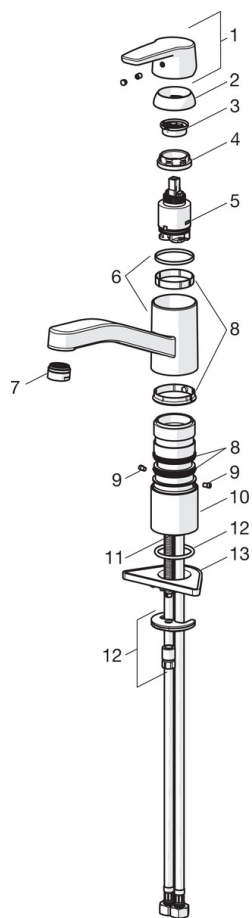

EAN: 6414150077975

www.oras.com/pl/products/oras/product/3930

Bateria kuchenna z obrotową wylewką i aeratorem. Kąt obrotu wylewki ustawiony jest fabrycznie na 120° (można zmienić blokadę na 60°). Posiada również wbudowaną funkcję ograniczającą przepływ i temperaturę wody.

Posiada znak budowlany "B", atest PZH, deklarację zgodności.

- Kuchnia
- Jednouchwytowa
- Montaż powierzchniowy
- Chrom
- Wylewka obrotowa, Możliwość ograniczenia kąta obrotu
- Standardowy aerator
- Pojedyncza dźwignia/uchwyt, Symbole Ciepła/Zimna
- Możliwość ograniczenia na głowicy maksymalnej temperatury i przepływu
- Ceramiczna głowica \varnothing 35 mm do ustawiania przepływu i temperatury
- Miedziane rurki podłączeniowe
- System szybkiej instalacji

Dane techniczne

Cechy przepływowe

Przepływ wody dla 300 kPa	0.18 l/s
Spadek ciśnienia dla przepływu (0.2 l/s)	300 kPa

Właściwości techniczne

Woda ciepła zasilająca	max. +80°C
Ciśnienie robocze	50 - 1000 kPa
Wielkość przyłącza	\varnothing10 mm
Material	brass

Przepisy prawne

EN standard	EN 817
Klasa głośności	I (ISO 3822)

Rodzaj atestów

KIWA SE	1444
---------	-------------

Części zamienne

SP3930F

Nazwa	Kod
01 Dźwignia	1000801V
02 Nasadka ochronna	601967V
03 Ogranicznik regulacji temperatury	601973V
04 Nakrętka mocująca, M37x1, AF30	601979V
05 Moduł sterujący	601969V
06 Wylewka	1000832V
07 Aerator, M24x1	602064V
08 Zestaw uszczelniający	601983V
09 Blokada wylewki	1000980/2
10 Podkładka dystansowa	601982V
11 Śruba mocująca, M8x1, L=140	601970V
12 Zestaw mocujący	601985V
13 Płyta mocująca, 100x60mm	158825