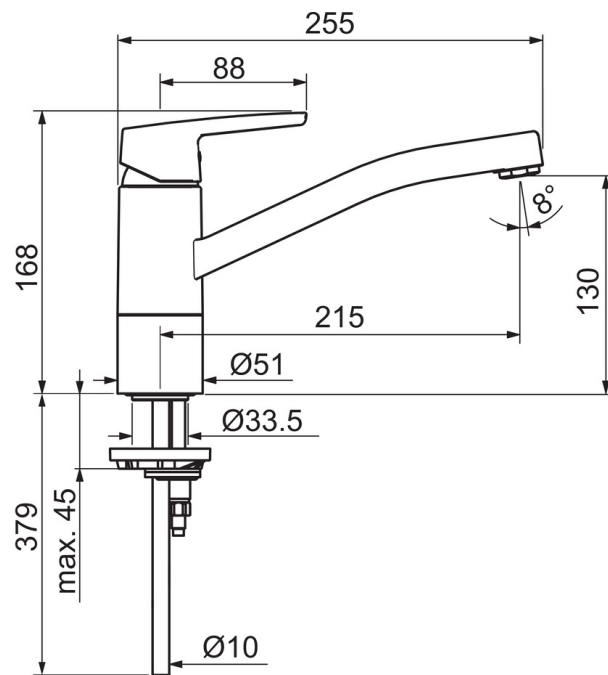

EAN: 6414150077975

www.oras.com/pl/products/oras/product/3930

Bateria kuchenna z obrotową wylewką i aeratorem. Kąt obrotu wylewki ustawiony jest fabrycznie na 120° (można zmienić blokadę na 60°). Posiada również wbudowaną funkcję ograniczającą przepływ i temperaturę wody.

Posiada znak budowlany "B", atest PZH, deklarację zgodności.

- Kuchnia
- Jednouchwytowa
- Montaż powierzchniowy
- Chrom
- Wylewka obrotowa, Możliwość ograniczenia kąta obrotu
- Standardowy aerator
- Pojedyncza dźwignia/uchwyt, Symbole Ciepła/Zimna
- Możliwość ograniczenia na głowicy maksymalnej temperatury i przepływu
- Ceramiczna głowica \varnothing 35 mm do ustawiania przepływu i temperatury
- Miedziane rurki podłączeniowe
- System szybkiej instalacji

Dane techniczne

Cechy przepływowe

Przepływ wody dla 300 kPa	0.18 l/s
Spadek ciśnienia dla przepływu (0.2 l/s)	300 kPa

Właściwości techniczne

Woda ciepła zasilająca	max. +80°C
Ciśnienie robocze	50 - 1000 kPa
Wielkość przyłącza	\varnothing10 mm
Material	brass

Przepisy prawne

EN standard	EN 817
Klasa głośności	I (ISO 3822)

Rodzaj atestów

KIWA SE	1444
---------	-------------

Części zamienne

SP3930F

Nazwa	Kod
01 Dźwignia	1000801V
02 Nasadka ochronna	601967V
03 Ogranicznik regulacji temperatury	601973V
04 Nakrętka mocująca, M37x1, AF30	601979V
05 Moduł sterujący	601969V
06 Wylewka	1000832V
07 Aerator, M24x1	602064V
08 Zestaw uszczelniający	601983V
09 Blokada wylewki	1000980/2
10 Podkładka dystansowa	601982V
11 Śruba mocująca, M8x1, L=140	601970V
12 Zestaw mocujący	601985V
13 Płyta mocująca, 100x60mm	158825