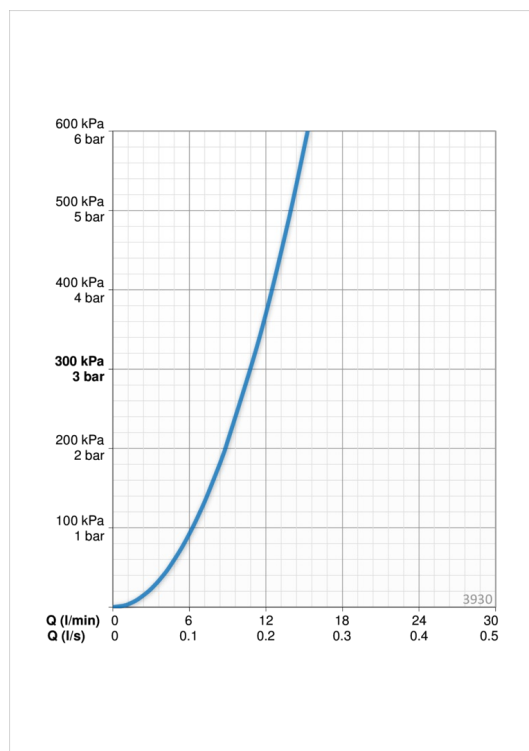

EAN: 6414150077975

www.oras.com/pl/products/oras/product/3930

Bateria kuchenna z obrotową wylewką i aeratorem. Kąt obrotu wylewki ustawiony jest fabrycznie na 120° (można zmienić blokadę na 60°). Posiada również wbudowaną funkcję ograniczającą przepływ i temperaturę wody.

Posiada znak budowlany "B", atest PZH, deklarację zgodności.

- Kuchnia
- Jednouchwytowa
- Montaż powierzchniowy
- Chrom
- Wylewka obrotowa, Możliwość ograniczenia kąta obrotu
- Standardowy aerator
- Pojedyncza dźwignia/uchwyt, Symbole Ciepła/Zimna
- Możliwość ograniczenia na głowicy maksymalnej temperatury i przepływu
- Ceramiczna głowica $\varnothing$ 35 mm do ustawiania przepływu i temperatury
- Miedziane rurki podłączeniowe
- System szybkiej instalacji

Dane techniczne

Cechy przepływowe

Przepływ wody dla 300 kPa	0.18 l/s
Spadek ciśnienia dla przepływu (0.2 l/s)	300 kPa

Właściwości techniczne

Woda ciepła zasilająca	max. +80°C
Ciśnienie robocze	50 - 1000 kPa
Wielkość przyłącza	$\varnothing$10 mm
Material	brass

Przepisy prawne

EN standard	EN 817
Klasa głośności	I (ISO 3822)

Rodzaj atestów

KIWA SE	1444