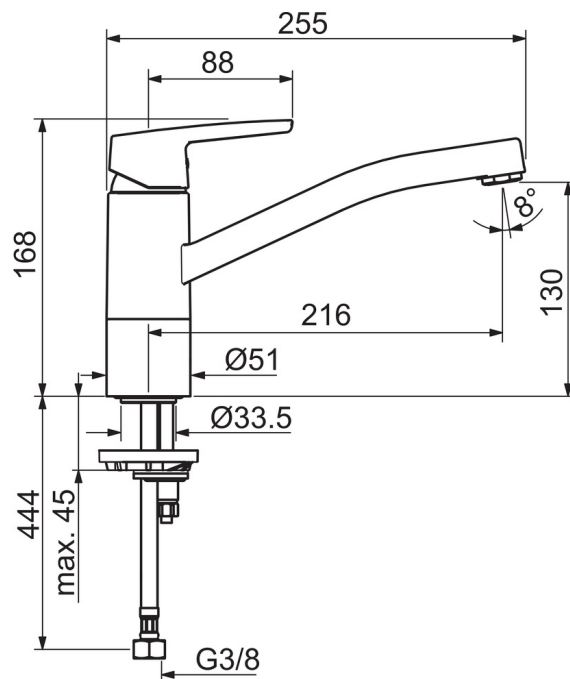

EAN: 6414150077982
static.oras.com/3930F

Смеситель для кухни с поворотным изливом и аэратором. Заводская установка угла поворота излива 120° (может быть ограничен до 40°-80°). Встроенная опция ограничения расхода и температуры воды.

F= с гибкой подводкой.

- Kitchen
- Однорычажный
- Монтаж на поверхность
- Хром
- Поворотный излив, Функция ограничения угла поворота излива
- Каскадный
- Однорычажный смеситель, Ручка с маркировкой X+Г воды
- Ограничитель температуры
- ø 35-мм керамический картридж для управления расходом и температурой воды
- Гибкая подводка
- Система быстрого монтажа

ТЕХНИЧЕСКИЕ ДАННЫЕ

Параметры расхода воды

Расход воды при 300 кПа	0.16 l/s
Потеря давления при расходе 0.2 л/с	300 кПа

Технические характеристики

Подключение горячей воды	max. +80°C
Рабочее давление	50 - 1000 кПа
Установочные размеры	Ø10 mm
Длина/расстояние	216 mm
Материал	Латунь

Regulations

Стандарт EN	EN 817
Уровень шума	I (ISO 3822)

Тип разрешения

KIWA SE	1444
---------	-------------

Запасные части

SP3930F

Код	Название	Код
01	Рычаг	1000801V
02	Защитная чашечка	601967V
03	Ограничитель температуры	601973V
04	Зажимная гайка, M37x1, AF30	601979V
05	Картридж, комплект	601969V
06	Излив	1000832V
07	Аэрактор, M24x1	602064V
08	Комплект уплотнений	601983V
09	Ограничитель излива	1000980/2
10	Выступающая деталь	601982V
11	Крепежный винт, M8x1, L=140	601970V
12	Комплект крепежных частей	601985V
13	Опорная плита, 100x60mm	158825