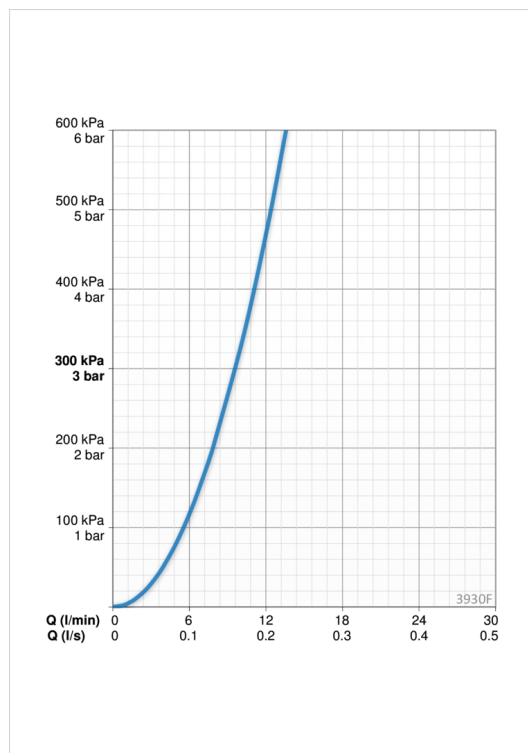

EAN: 6414150077982
static.oras.com/3930F

Смеситель для кухни с поворотным изливом и аэратором. Заводская установка угла поворота излива 120° (может быть ограничен до 40°-80°). Встроенная опция ограничения расхода и температуры воды.

F= с гибкой подводкой.

- Kitchen
- Однорычажный
- Монтаж на поверхность
- Хром
- Поворотный излив, Функция ограничения угла поворота излива
- Каскадный
- Однорычажный смеситель, Ручка с маркировкой X+Г воды
- Ограничитель температуры
- ø 35-мм керамический картридж для управления расходом и температурой воды
- Гибкая подводка
- Система быстрого монтажа

ТЕХНИЧЕСКИЕ ДАННЫЕ

Параметры расхода воды

Расход воды при 300 кПа	0.16 l/s
Потеря давления при расходе 0.2 л/с	300 кПа

Технические характеристики

Подключение горячей воды	max. +80°C
Рабочее давление	50 - 1000 кПа
Установочные размеры	Ø10 mm
Длина/расстояние	216 mm
Материал	Латунь

Regulations

Стандарт EN	EN 817
Уровень шума	I (ISO 3822)

Тип разрешения

KIWA SE	1444