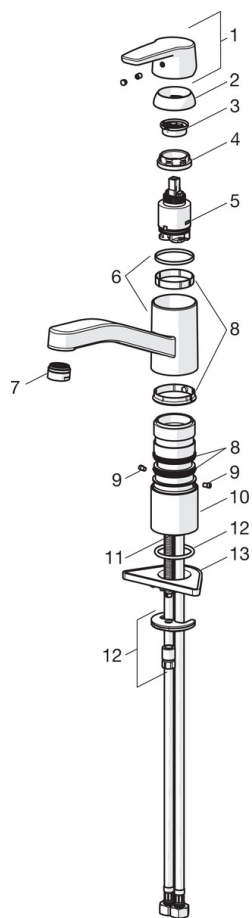

EAN: 6414150077982
static.oras.com/3930F

Смеситель для кухни с поворотным изливом и аэратором. Заводская установка угла поворота излива 120° (может быть ограничен до 40°-80°). Встроенная опция ограничения расхода и температуры воды.

F= с гибкой подводкой.

- Kitchen
- Однорычажный
- Монтаж на поверхность
- Хром
- Поворотный излив, Функция ограничения угла поворота излива
- Каскадный
- Однорычажный смеситель, Ручка с маркировкой X+Г воды
- Ограничитель температуры
- ø 35-мм керамический картридж для управления расходом и температурой воды
- Гибкая подводка
- Система быстрого монтажа

ТЕХНИЧЕСКИЕ ДАННЫЕ

Параметры расхода воды

Расход воды при 300 кПа	0.16 l/s
Потеря давления при расходе 0.2 л/с	300 кПа

Технические характеристики

Подключение горячей воды	max. +80°C
Рабочее давление	50 - 1000 кПа
Установочные размеры	Ø10 mm
Длина/расстояние	216 mm
Материал	Латунь

Regulations

Стандарт EN	EN 817
Уровень шума	I (ISO 3822)

Тип разрешения

KIWA SE	1444
---------	-------------

Запасные части

SP3930F

Код	Название	Код
01	Рычаг	1000801V
02	Защитная чашечка	601967V
03	Ограничитель температуры	601973V
04	Зажимная гайка, M37x1, AF30	601979V
05	Картридж, комплект	601969V
06	Излив	1000832V
07	Аэрактор, M24x1	602064V
08	Комплект уплотнений	601983V
09	Ограничитель излива	1000980/2
10	Выступающая деталь	601982V
11	Крепежный винт, M8x1, L=140	601970V
12	Комплект крепежных частей	601985V
13	Опорная плита, 100x60mm	158825