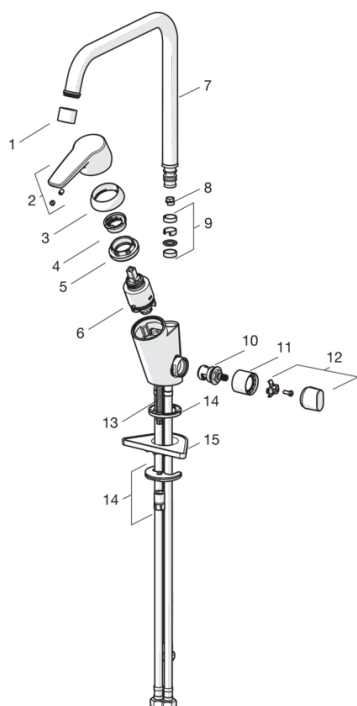

EAN: 6414150078057

www.oras.com/dk/products/oras/product/3934F

Kitchen faucet with high spout and dishwasher valve with ceramic valve 90 ° rotation for ON/OFF. Swivel spout and aerator. Spout's swing angle is factory preset at 120° (can be limited to 60°) There are also in-built limitation options for water temperature and maximum flow-rate. F= with flexible pipes

- Køkken
- Et-greb, topbetjent
- Bordmontret
- Forkromet
- Svingtud, Mulighed for begrænsning af svingradius
- Mekanisk afspærringsventil
- Étgreb, Varmt/Koldt symboler
- Mulighed for begrænsning af max. temperatur og vandmængde
- 35 mm keramisk indsats til mængde- og temperaturregulering
- Fleksible tilslutningsslanger
- Installation med 1 gevindstang

Tekniske data

Flow attributter

Vandmængde ved 300 kPa	0.18 l/s
Tryk tab (0.2 l/s)	300 kPa

Tekniske egenskaber

Varmtvandsforsyning	max. +80°C
Arbejdstryk	50 - 1000 kPa
Tilslutningsstørrelse	G3/8
Materiale	brass

Bestemmelser

EN standard	EN 817
Støjklasse	I (ISO 3822)

Typegodkendelse

KIWA SE	1444
---------	-------------

Reservedele

SP3934F

Navn	Kode	VVS
01 Luftblander, STD M22x1 CC A Forkromet	1001070V	745131002
02 Greb Forkromet	1000801V	745131638
03 Dækkappe Forkromet	601967V	745131642
04 Temperaturbegrænser	601973V	745131643
05 Møtrik, M40x1, SW30	601968V	745131644
06 Komplet indmad	601969V	745131645
07 Høj tud, L=255 Forkromet	1000228V	745131632
08 Svigtuds begrænser, 120°	159670/10	745131908
08 Svigtuds begrænser, 60°/0°	159667/10	745131907
09 Pakningssæt til tud	198287V	745131786
10 Topstykke, G1/2	602600V	745131438
11 Roset Forkromet	1000240V	
12 Greb til afspærringsventil for vaske/opvaskemaskine Forkromet	602587V	745131437
13 Gevindstang, M8x1, L=140	601970V	745131610
14 BESPÆNDINGSSÆT	601985V	745131613
15 Plastplade til bESPÆNDING, 100x60mm	158825	745131904