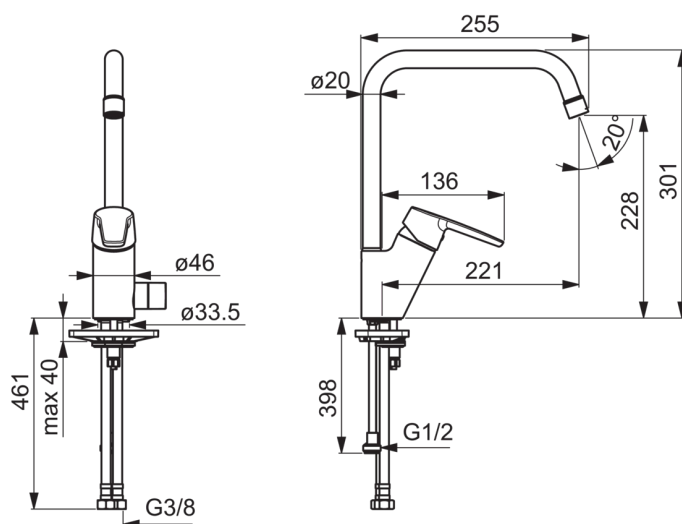

EAN: 6414150078057

www.oras.com/dk/products/oras/product/3934F

Kitchen faucet with high spout and dishwasher valve with ceramic valve 90 ° rotation for ON/OFF. Swivel spout and aerator. Spout's swing angle is factory preset at 120° (can be limited to 60°) There are also in-built limitation options for water temperature and maximum flow-rate. F= with flexible pipes

- Køkken
- Et-greb, topbetjent
- Bordmontret
- Forkromet
- Svingtud, Mulighed for begrænsning af svingradius
- Mekanisk afspærringsventil
- Étgreb, Varmt/Koldt symboler
- Mulighed for begrænsning af max. temperatur og vandmængde
- 35 mm keramisk indsats til mængde- og temperaturregulering
- Fleksible tilslutningsslanger
- Installation med 1 gevindstang

Tekniske data

Flow attributter

Vandmængde ved 300 kPa	0.18 l/s
Tryk tab (0.2 l/s)	300 kPa

Tekniske egenskaber

Varmtvandsforsyning	max. +80°C
Arbejdstryk	50 - 1000 kPa
Tilslutningsstørrelse	G3/8
Materiale	brass

Bestemmelser

EN standard	EN 817
Støjklasse	I (ISO 3822)

Typegodkendelse

KIWA SE	1444
---------	-------------

Reservedele

SP3934F

Navn	Kode	VVS
01 Luftblander, STD M22x1 CC A Forkromet	1001070V	745131002
02 Greb Forkromet	1000801V	745131638
03 Dækkappe Forkromet	601967V	745131642
04 Temperaturbegrænser	601973V	745131643
05 Møtrik, M40x1, SW30	601968V	745131644
06 Komplet indmad	601969V	745131645
07 Høj tud, L=255 Forkromet	1000228V	745131632
08 Svigtuds begrænser, 120°	159670/10	745131908
08 Svigtuds begrænser, 60°/0°	159667/10	745131907
09 Pakningssæt til tud	198287V	745131786
10 Topstykke, G1/2	602600V	745131438
11 Roset Forkromet	1000240V	
12 Greb til afspærringsventil for vaske/opvaskemaskine Forkromet	602587V	745131437
13 Gevindstang, M8x1, L=140	601970V	745131610
14 BESPÆNDINGSSÆT	601985V	745131613
15 Plastplade til bESPÆNDING, 100x60mm	158825	745131904