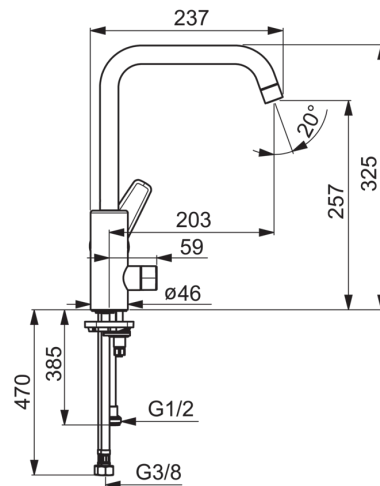

Запасні частини

SP3936F

Назва	Код
01 Високий вилив	1001049V
02 Аератор, STD M22x1 CC A	1001070V
03 Обмежувач повороту виливу, 60°/0°	159667/10
03 Обмежувач повороту виливу, 120°	159670/10
04 Ущільнення виливу, комплект	1001098V
05 Картридж	601969V
06 Затискна гайка, M40x1, SW30	601968V
07 Обмежувач температури	601973V
08 Захисна чашка	601967V
09 Важіль	1000986V
10 Управляючий клапан, G1/2	602600V
11 Рукоятка клапана для пральної машини	602587V
12 Кріпильний гвинт, M8x1, L=140	601970V
13 Комплект кріпильних	601985V
14 Опорна плита, 100x60mm	158825