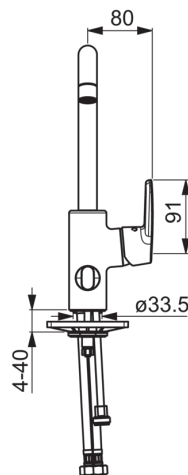

Запасні частини

SP3936F

Назва	Код
01 Високий вилив	1001049V
02 Аератор, STD M22x1 CC A	1001070V
03 Обмежувач повороту виливу, 60°/0°	159667/10
03 Обмежувач повороту виливу, 120°	159670/10
04 Ущільнення виливу, комплект	1001098V
05 Картридж	601969V
06 Затискна гайка, M40x1, SW30	601968V
07 Обмежувач температури	601973V
08 Захисна чашка	601967V
09 Важіль	1000986V
10 Управляючий клапан, G1/2	602600V
11 Рукоятка клапана для пральної машини	602587V
12 Кріпильний гвинт, M8x1, L=140	601970V
13 Комплект кріпильних	601985V
14 Опорна плита, 100x60mm	158825