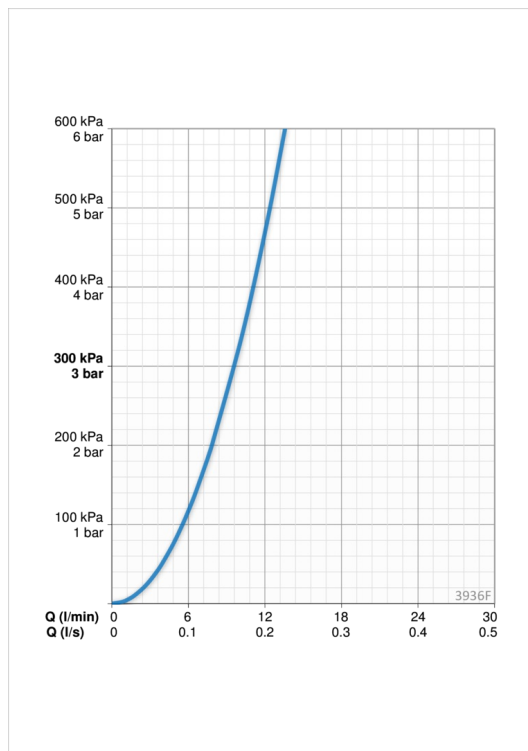

EAN: 6414150079221

www.oras.com/ua/products/oras/product/3936F

Змішувач для кухні з клапаном для посудомийної машини з керамічним картриджем 90° обертання для вкл /вим. З високим поворотним виливом. Кут повороту виливу заводська установка 120° (може бути обмежена до 60°). Є також варіанти з вбудованим обмеженням для температури та максимальної витрати води.

F = з гнучкими трубками

- Кухня
- Одноважільні
- Монтаж на поверхню
- Хром
- Swivel spout, Swivel range limiting option
- Клапан для пральної машини
- Single operating lever/handle, Hot/Cold symbols

ТЕХНІЧНІ ДАНІ

Параметри витрати води

Витрата води (300 кПа)	0.16 l/s
Втрата тиску при витраті води 0.2 л/с	300 кПа

Технічні характеристики

Гаряча вода	max. +80°C
Робочий тиск	50 - 1000 кПа
Розмір з'єднання	G3/8
Довжина/відстань	203 mm
Матеріал	brass

Правила

EN стандарти	EN 817
Рівень шуму	I (ISO 3822)

Тип дозволу

KIWA SE	1444