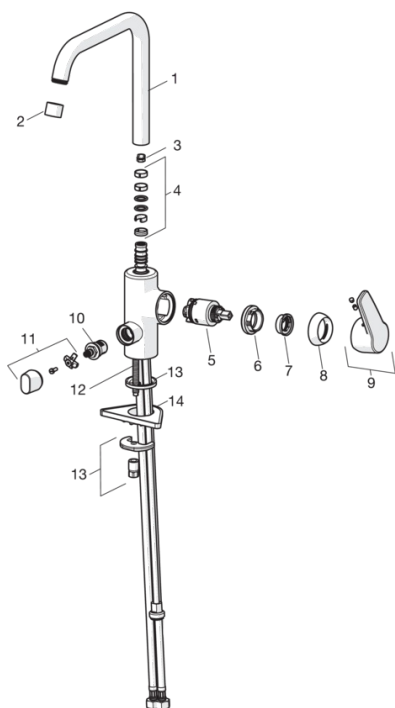

### Технічні характеристики

|                  |                      |
|------------------|----------------------|
| Гаряча вода      | <b>max. +80°C</b>    |
| Робочий тиск     | <b>50 - 1000 кПа</b> |
| Розмір з'єднання | <b>G3/8</b>          |
| Довжина/відстань | <b>203 mm</b>        |
| Матеріал         | <b>brass</b>         |

### SP3936F

| Назва                                   | Код       |
|---|-----------|
| 01 Високий вилив                        | 1001049V  |
| 02 Аератор, STD M22x1 CC A              | 1001070V  |
| 03 Обмежувач повороту виливу, 60°/0°    | 159667/10 |
| 03 Обмежувач повороту виливу, 120°      | 159670/10 |
| 04 Ущільнення виливу, комплект          | 1001098V  |
| 05 Картридж                             | 601969V   |
| 06 Затискна гайка, M40x1, SW30          | 601968V   |
| 07 Обмежувач температури                | 601973V   |
| 08 Захисна чашка                        | 601967V   |
| 09 Важіль                               | 1000986V  |
| 10 Управляючий клапан, G1/2             | 602600V   |
| 11 Рукоятка клапана для пральної машини | 602587V   |
| 12 Кріпильний гвинт, M8x1, L=140        | 601970V   |
| 13 Комплект кріпильних                  | 601985V   |
| 14 Опорна плита, 100x60mm               | 158825    |