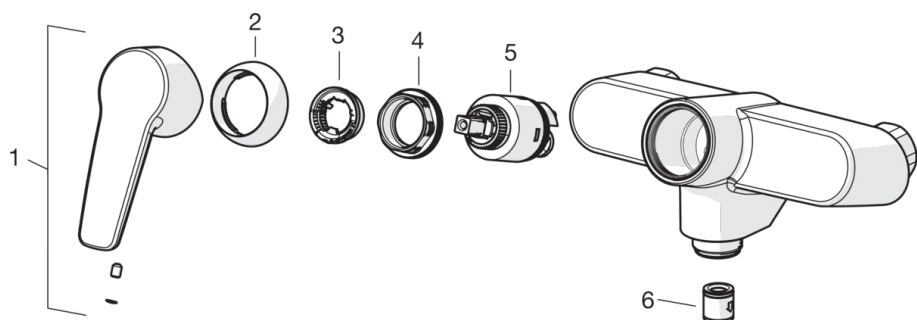

Запасні частини

SP3970

	Назва	Код
01	Важіль	1000801V
02	Захисна чашка	601967V
03	Обмежувач температури	601973V
04	Затискна гайка, M40x1, SW30	601968V
05	Картридж	601969V
06	Зворотний клапан	601989V