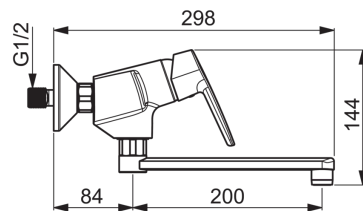

EAN: 6414150078200

www.oras.com/ua/products/oras/product/3937Y

Змішувач для кухні з поворотним виливом (200 мм) та аератором. Ексцентрикові з'єднувачі та декоративні накладкі включені. Є також варіанти з вбудованим обмеженням для температури та максимальної витрати води.

- Кухня
- Одноважільні
- Настінний монтаж
- Хром
- Swivel spout
- Single operating lever/handle, Hot/Cold symbols
- Limitation option for maximum temperature and flow-rate
- Non-return valve(s)

ТЕХНІЧНІ ДАНІ

Параметри витрати води

Витрата води (300 кПа)	0.23 l/s
Втрата тиску при витраті води 0.2 л/с	230 kPa

Технічні характеристики

Гаряча вода	max. +80°C
Робочий тиск	50 - 1000 kPa
Довжина/відстань	200 mm
Матеріал	brass

Правила

EN стандарти	EN 817
Рівень шуму	I (ISO 3822) Oras lab.