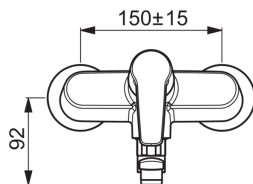

EAN: 6414150078200

www.oras.com/ua/products/oras/product/3937Y

Змішувач для кухні з поворотним виливом (200 мм) та аератором. Ексцентрикові з'єднувачі та декоративні накладкі включені. Є також варіанти з вбудованим обмеженням для температури та максимальної витрати води.

- Кухня
- Одноважільні
- Настінний монтаж
- Хром
- Swivel spout
- Single operating lever/handle, Hot/Cold symbols
- Limitation option for maximum temperature and flow-rate
- Non-return valve(s)

ТЕХНІЧНІ ДАНІ

Параметри витрати води

Витрата води (300 кПа)	0.23 l/s
Втрата тиску при витраті води 0.2 л/с	230 kPa

Технічні характеристики

Гаряча вода	max. +80°C
Робочий тиск	50 - 1000 kPa
Довжина/відстань	200 mm
Матеріал	brass

Правила

EN стандарти	EN 817
Рівень шуму	I (ISO 3822) Oras lab.