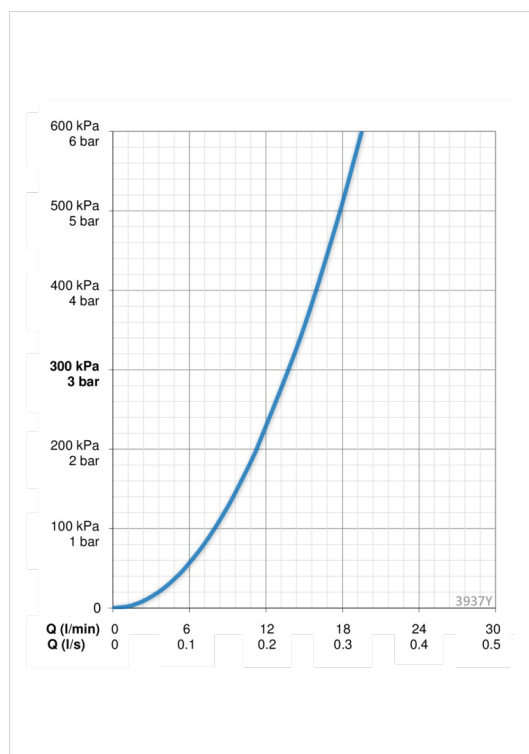

EAN: 6414150078200

www.oras.com/ua/products/oras/product/3937Y

Змішувач для кухні з поворотним виливом (200 мм) та аератором. Ексцентрикові з'єднувачі та декоративні накладкі включені. Є також варіанти з вбудованим обмеженням для температури та максимальної витрати води.

- Кухня
- Одноважільні
- Настінний монтаж
- Хром
- Swivel spout
- Single operating lever/handle, Hot/Cold symbols
- Limitation option for maximum temperature and flow-rate
- Non-return valve(s)

ТЕХНІЧНІ ДАНІ

Параметри витрати води

Витрата води (300 кПа)	0.23 l/s
Втрата тиску при витраті води 0.2 л/с	230 kPa

Технічні характеристики

Гаряча вода	max. +80°C
Робочий тиск	50 - 1000 kPa
Довжина/відстань	200 mm
Матеріал	brass

Правила

EN стандарти	EN 817
Рівень шуму	I (ISO 3822) Oras lab.