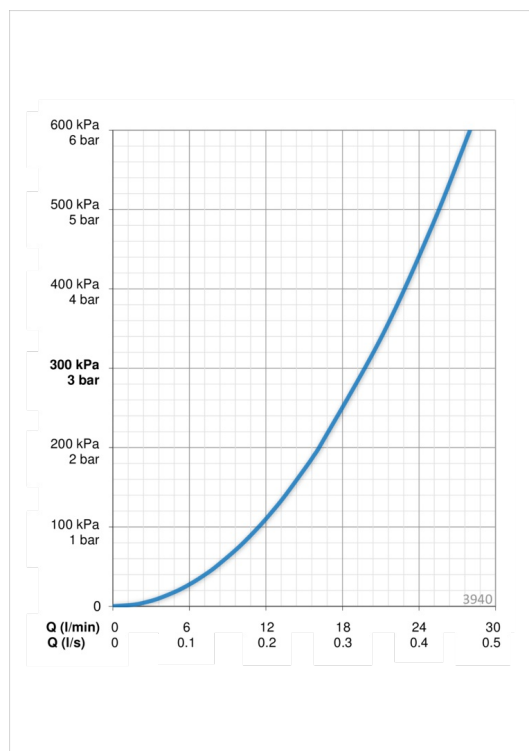

EAN: 6414150078149
WVS: 727260004
static.oras.com/3940

Kar- og bruserarmatur med omskifter.

Mulighed for begrænsning af temperatur og vandmængde på den keramiske kartouche.

- Bad & Brus
- Et-greb
- Vægmonteret
- Forkromet
- Fast tud
- Standard perlator
- Étgreb, Varmt/Koldt symboler
- Omskifter med træk-funktion
- Mulighed for begrænsning af max. temperatur og vandmængde
- Kontraventil(er), ø 35 mm keramisk indsats til mængde- og temperaturregulering

Tekniske data

Flow attributter

Vandmængde ved 300 kPa	0.33 l/s
Tryk tab (0.2 l/s)	165 kPa
Tryk tab (0.3 l/s)	300 kPa

Tekniske egenskaber

Varmtvandsforsyning	max. +80°C
Arbejdsdruk	50 - 1000 kPa
Tilslutningsstørrelse	G3/4
Installationsbredde	CC150± 3 mm
Fremspring	157 mm

Bestemmelser

EN standard	EN 817
Støjklasse	II (ISO 3822) Oras lab.