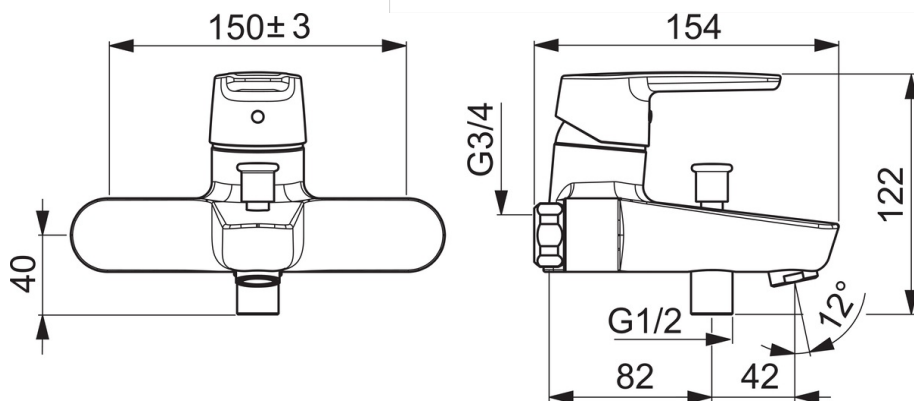

EAN: 6414150078149
WVS: 727260004
static.oras.com/3940

Kar- og bruserarmatur med omskifter.

Mulighed for begrænsning af temperatur og vandmængde på den keramiske kartouche.

- Bad & Brus
- Et-greb
- Vægmonteret
- Forkromet
- Fast tud
- Standard perlator
- Étgreb, Varmt/Koldt symboler
- Omskifter med træk-funktion
- Mulighed for begrænsning af max. temperatur og vandmængde
- Kontraventil(er), ø 35 mm keramisk indsats til mængde- og temperaturregulering

Tekniske data

Flow attributter

Vandmængde ved 300 kPa	0.33 l/s
Tryk tab (0.2 l/s)	165 kPa
Tryk tab (0.3 l/s)	300 kPa

Tekniske egenskaber

Varmtvandsforsyning	max. +80°C
Arbejdsdruk	50 - 1000 kPa
Tilslutningsstørrelse	G3/4
Installationsbredde	CC150± 3 mm
Fremspring	157 mm

Bestemmelser

EN standard	EN 817
Støjklasse	II (ISO 3822) Oras lab.