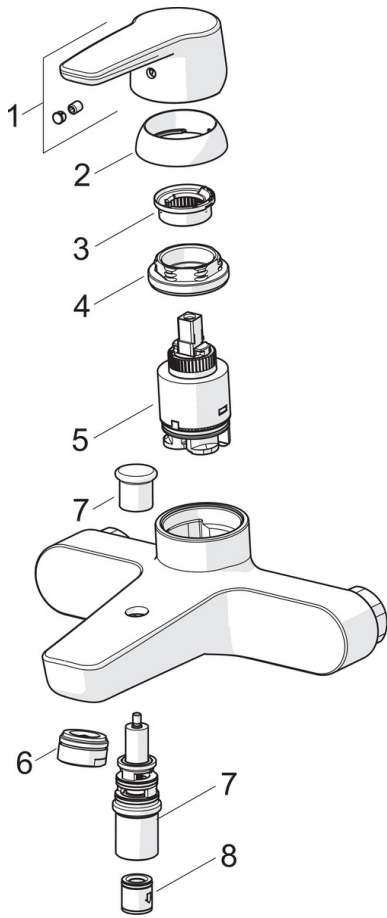

EAN: 6414150078149
 WVS: 727260004
static.oras.com/3940

Kar- og bruserarmatur med omskifter.

Mulighed for begrænsning af temperatur og vandmængde på den keramiske kartouche.

- Bad & Brus
- Et-greb
- Vægmonteret
- Forkromet
- Fast tud
- Standard perlator
- Étgreb, Varmt/Koldt symboler
- Omskifter med træk-funktion
- Mulighed for begrænsning af max. temperatur og vandmængde
- Kontraventil(er), ø 35 mm keramisk indsats til mængde- og temperaturregulering

Tekniske data

Flow attributter

Vandmængde ved 300 kPa	0.33 l/s
Tryk tab (0.2 l/s)	165 kPa
Tryk tab (0.3 l/s)	300 kPa

Tekniske egenskaber

Varmtvandsforsyning	max. +80°C
Arbejdsdruk	50 - 1000 kPa
Tilslutningsstørrelse	G3/4
Installationsbredde	CC150± 3 mm
Fremspring	157 mm

Bestemmelser

EN standard	EN 817
Støjklasse	II (ISO 3822) Oras lab.

SP3940

	Navn	Kode	WS
01	Greb Forkromet	1000801V	745131638
02	Dækkappe Forkromet	601967V	745131642
03	Temperaturbegrænser	601973V	745131643
04	Møtrik, M40x1, SW30	601968V	745131644
05	Komplet indmad, 3,5 Classic	601969V	745131645
06	Luftblander, M24x1 D Forkromet	602104V	745131646
07	Omskifter Forkromet	602103V	745131647
08	Kontraventil	601989V	745131648