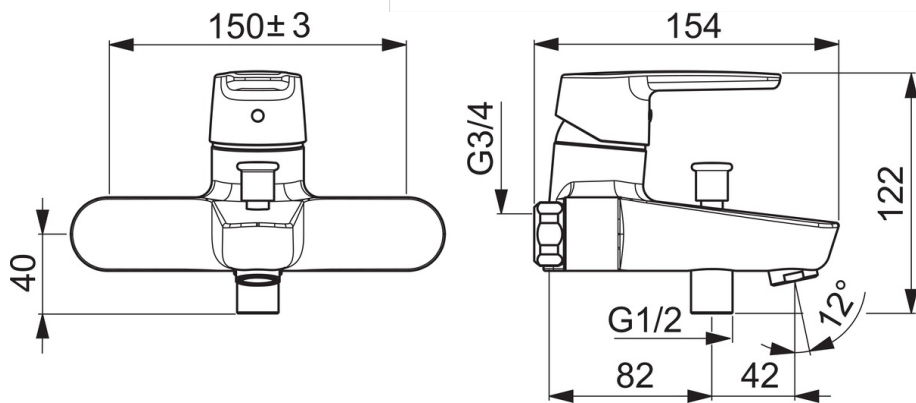

EAN: 6414150078149
static.oras.com/3940

Vonios ir dušo maišytuvas komplektuojamas su ekscentrinėmis jungtimis ir dangteliais. Įdiegtos vandens temperatūros ir maksimalaus srauto ribojimo funkcijos.

- Vonia ir dušas
- Viensvirtis
- Montuojamas sienoje
- Chromas
- Stacionarus vandens snapas
- CASCADE® – aeratoriaus srovė
- Valdomas svirtelė/rankenėlė, Karšto/ šalto vandens simboliai
- Patraukiamas perjungiklis
- Vandens temperatūros ir maksimalaus srauto ribojimo funkcijos
- Atbulinis filtro vožtuvas (-ai), \varnothing 35 mm keraminė valdančioji kasetė

Techniniai duomenys

Srauto duomenys

Srovės stiprumas prie 300 kPa	0.33 l/s
Spaudimo praradimas (0.2 l/s)	165 kPa
Spaudimo praradimas (0.3 l/s)	300 kPa

Techninės ypatybės

Vandens temperatūra	max. +80°C
Darbinis spaudimas	50 - 1000 kPa
Pajungimo dydis	G3/4
Montavimo plotis	CC150± 3 mm
Projekcija	157 mm

Reguliavimai

EN standartas	EN 817
Triukšmo klasė	II (ISO 3822) Oras lab.

Atsarginės dalys

SP3940

	Pavadinimas	Kodas
01	Svirtelė	1000801V
02	Dangtelis	601967V
03	Temperatūros ribotuvas	601973V
04	Užspaudimo veržlė, M40x1, SW30	601968V
05	Valdancioji kasetė, komplektas, 3.5 Classic	601969V
06	Aeratorius, M24x1 D	602104V
07	Perjungiklis	602103V
08	Atbulinis vožtuvas	601989V