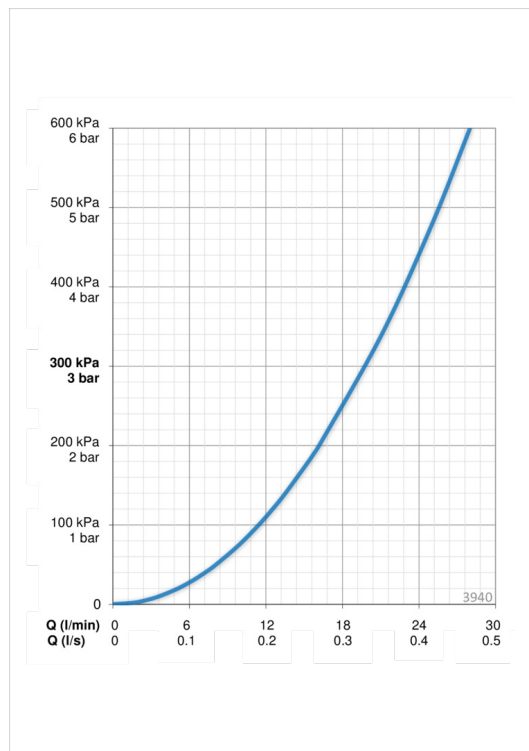

EAN: 6414150078149
static.oras.com/3940

Vonios ir dušo maišytuvas komplektuojamas su ekscentrinėmis jungtimis ir dangteliais. Įdiegtos vandens temperatūros ir maksimalaus srauto ribojimo funkcijos.

- Vonia ir dušas
- Viensvirtis
- Montuojamas sienoje
- Chromas
- Stacionarus vandens snapas
- CASCADE® – aeratoriaus srovė
- Valdomas svirtelė/rankenėlė, Karšto/ šalto vandens simboliai
- Patraukiamas perjungiklis
- Vandens temperatūros ir maksimalaus srauto ribojimo funkcijos
- Atbulinis filtro vožtuvas (-ai), $\varnothing$ 35 mm keraminė valdančioji kasetė

Techniniai duomenys

Srauto duomenys

Srovės stiprumas prie 300 kPa	0.33 l/s
Spaudimo praradimas (0.2 l/s)	165 kPa
Spaudimo praradimas (0.3 l/s)	300 kPa

Techninės ypatybės

Vandens temperatūra	max. +80°C
Darbinis spaudimas	50 - 1000 kPa
Pajungimo dydis	G3/4
Montavimo plotis	CC150± 3 mm
Projekcija	157 mm

Reguliavimai

EN standartas	EN 817
Triukšmo klasė	II (ISO 3822) Oras lab.