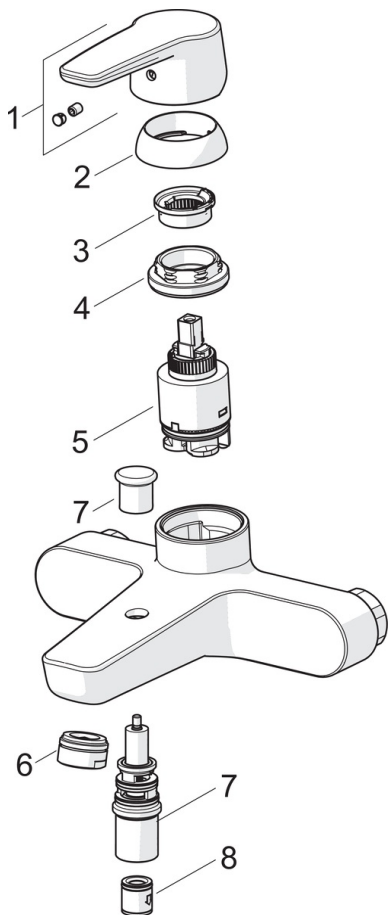

EAN: 6414150078149
static.oras.com/3940

Vonios ir dušo maišytuvas komplektuojamas su ekscentrinėmis jungtimis ir dangteliais. Įdiegtos vandens temperatūros ir maksimalaus srauto ribojimo funkcijos.

- Vonia ir dušas
- Viensvirtis
- Montuojamas sienoje
- Chromas
- Stacionarus vandens snapas
- CASCADE® – aeratoriaus srovė
- Valdomas svirtelė/rankenėlė, Karšto/ šalto vandens simboliai
- Patraukiamas perjungiklis
- Vandens temperatūros ir maksimalaus srauto ribojimo funkcijos
- Atbulinis filtro vožtuvas (-ai), \varnothing 35 mm keraminė valdančioji kasetė

Techniniai duomenys

Srauto duomenys

Srovės stiprumas prie 300 kPa	0.33 l/s
Spaudimo praradimas (0.2 l/s)	165 kPa
Spaudimo praradimas (0.3 l/s)	300 kPa

Techninės ypatybės

Vandens temperatūra	max. +80°C
Darbinis spaudimas	50 - 1000 kPa
Pajungimo dydis	G3/4
Montavimo plotis	CC150± 3 mm
Projekcija	157 mm

Reguliavimai

EN standartas	EN 817
Triukšmo klasė	II (ISO 3822) Oras lab.

Atsarginės dalys

SP3940

	Pavadinimas	Kodas
01	Svirtelė	1000801V
02	Dangtelis	601967V
03	Temperatūros ribotuvas	601973V
04	Užspaudimo veržlė, M40x1, SW30	601968V
05	Valdancioji kasetė, komplektas, 3.5 Classic	601969V
06	Aeratorius, M24x1 D	602104V
07	Perjungiklis	602103V
08	Atbulinis vožtuvas	601989V