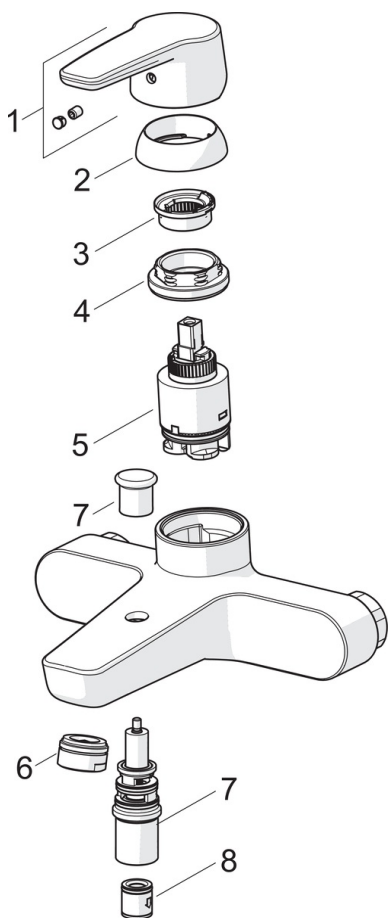

EAN: 6414150078149
static.oras.com/3940

Bath and shower faucet with fixed spout, diverter and aerator. There are also in-built limitation options for water temperature and maximum flow-rate.

- Vanna un duša
- Viensvira
- Sienas montāža
- Hroms
- Stacionāra izteka
- CASCADE® - kaskādes plūsma
- Viensvira / rokturis, Karstā / Aukstā ūdens apzīmējums
- Pavelkams pārslēdzējs
- Ūdens temperatūras un maksimālās plūsmas ierobežošanas funkcija
- Pretvārsts (-i), \varnothing 35 mm keramikas kasete plūsmas un temperatūras regulēšanai

Tehniskie dati

Plūsma

Ūdens plūsma pie 300 kPa	0.33 l/s
Spiediena zudumi (0.2 l/s)	165 kPa
Normatīvais spiediens (0.3 l/s)	300 kPa

Tehniskās īpašības

Karstā ūdens piegāde	max. +80°C
Darba spiediens	50 - 1000 kPa
Savienojuma izmērs	G3/4
Iekārtas platums	CC150±3 mm
Projekcija	157 mm

Noteikumi

EN Standarts	EN 817
Trokšņu klase	II (ISO 3822) Oras lab.

Rezerves daļas

SP3940

	Nosaukums	Kods
01	Rokturis	1000801V
02	Slēgļodiņa	601967V
03	Temperatūras regulēšanas ierobežotājs	601973V
04	Uzgrieznis, M40x1, SW30	601968V
05	Kasete, 3.5 Classic	601969V
06	Aerators, M24x1 D	602104V
07	Trīseju vārsts	602103V
08	Pretvārsts	601989V