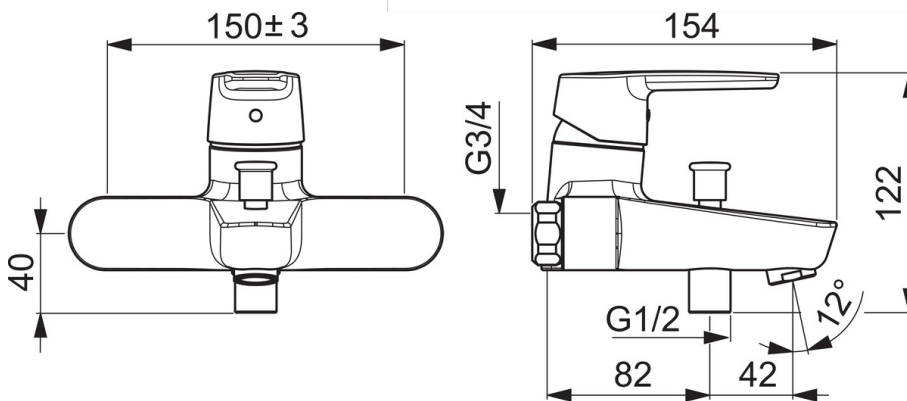

EAN: 6414150078149
static.oras.com/3940

Bath and shower faucet with fixed spout, diverter and aerator. There are also in-built limitation options for water temperature and maximum flow-rate.

- Vanna un duša
- Viensvira
- Sienas montāža
- Hroms
- Stacionāra izteka
- CASCADE® - kaskādes plūsma
- Viensvira / rokturis, Karstā / Aukstā ūdens apzīmējums
- Pavelkams pārslēdzējs
- Ūdens temperatūras un maksimālās plūsmas ierobežošanas funkcija
- Pretvārsts (-i), \varnothing 35 mm keramikas kasete plūsmas un temperatūras regulēšanai

Tehniskie dati

Plūsma

Ūdens plūsma pie 300 kPa	0.33 l/s
Spiediena zudumi (0.2 l/s)	165 kPa
Normatīvais spiediens (0.3 l/s)	300 kPa

Tehniskās īpašības

Karstā ūdens piegāde	max. +80°C
Darba spiediens	50 - 1000 kPa
Savienojuma izmērs	G3/4
Iekārtas platums	CC150±3 mm
Projekcija	157 mm

Noteikumi

EN Standarts	EN 817
Trokšņu klase	II (ISO 3822) Oras lab.

Rezerves daļas

SP3940

	Nosaukums	Kods
01	Rokturis	1000801V
02	Slēgļodiņa	601967V
03	Temperatūras regulēšanas ierobežotājs	601973V
04	Uzgrieznis, M40x1, SW30	601968V
05	Kasete, 3.5 Classic	601969V
06	Aerators, M24x1 D	602104V
07	Trīseju vārsts	602103V
08	Pretvārsts	601989V