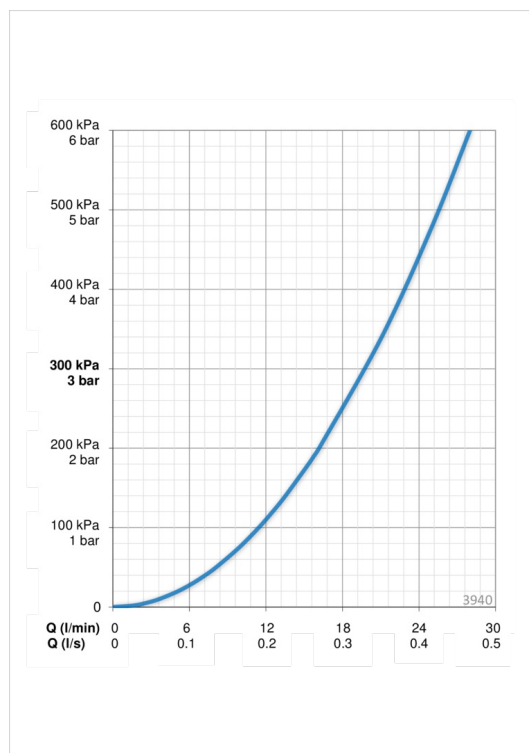

EAN: 6414150078149
static.oras.com/3940

Bath and shower faucet with fixed spout, diverter and aerator. There are also in-built limitation options for water temperature and maximum flow-rate.

- Vanna un duša
- Viensvira
- Sienas montāža
- Hroms
- Stacionāra izteka
- CASCADE® - kaskādes plūsma
- Viensvira / rokturis, Karstā / Aukstā ūdens apzīmējums
- Pavelkams pārslēdzējs
- Ūdens temperatūras un maksimālās plūsmas ierobežošanas funkcija
- Pretvārsts (-i), $\varnothing$ 35 mm keramikas kasete plūsmas un temperatūras regulēšanai

Tehniskie dati

Plūsma

Ūdens plūsma pie 300 kPa	0.33 l/s
Spiediena zudumi (0.2 l/s)	165 kPa
Normatīvais spiediens (0.3 l/s)	300 kPa

Tehniskās īpašības

Karstā ūdens piegāde	max. +80°C
Darba spiediens	50 - 1000 kPa
Savienojuma izmērs	G3/4
Iekārtas platums	CC150±3 mm
Projekcija	157 mm

Noteikumi

EN Standarts	EN 817
Trokšņu klase	II (ISO 3822) Oras lab.