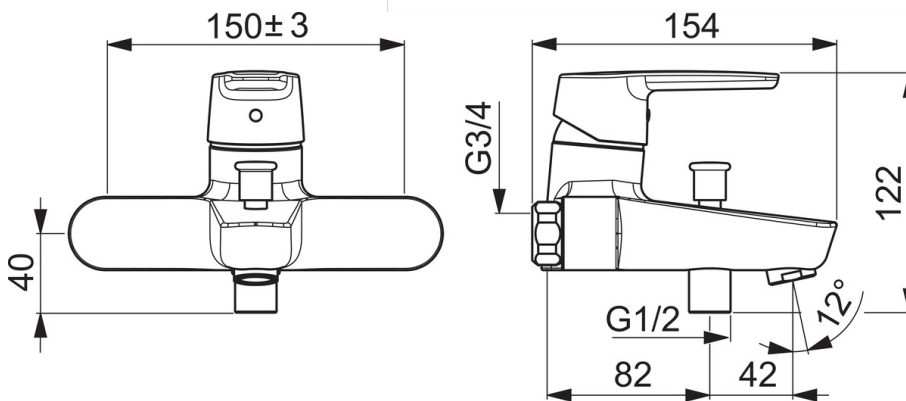

EAN: 6414150078149
static.oras.com/3940

Смеситель для ванны и душа с фиксированным изливом, дивертером и аэратором. Встроенная опция ограничения расхода и температуры воды.

- Ванна и душ
- Однорычажный
- Настенный монтаж
- Хром
- Фиксированный излив
- Стандартный аэратор
- Однорычажный смеситель, Рукоятка с маркировкой X+Г воды
- Вытяжной дивертер
- Ограничитель температуры
- Обратный клапан, ϕ 35-мм керамический картридж для управления расходом и температурой воды

ТЕХНИЧЕСКИЕ ДАННЫЕ

Параметры расхода воды

Расход воды при 300 кПа	0.33 l/s
Потеря давления при расходе 0.2 л/с	165 kPa
Потеря давления при расходе 0.3 л/с	300 kPa

Технические характеристики

Подключение горячей воды	max. +80°C
Рабочее давление	50 - 1000 kPa
Установочные размеры	G3/4
Установочная ширина	CC150$\pm$ 3 mm
Длина/расстояние	157 mm

Regulations

Стандарт EN	EN 817
Уровень шума	II (ISO 3822) Oras lab.