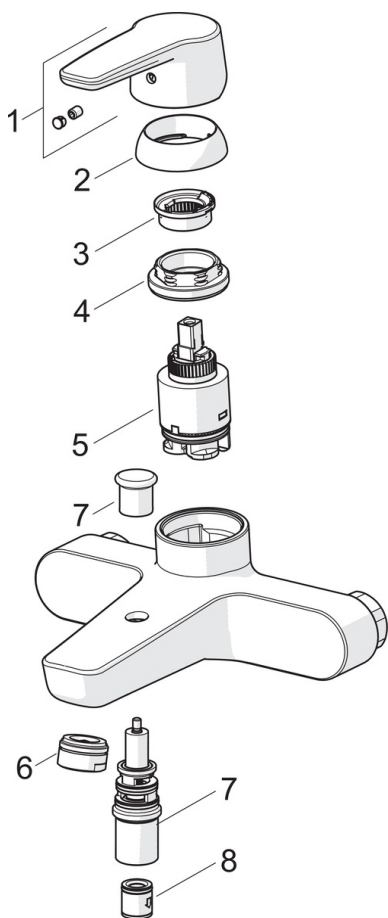

EAN: 6414150078149
static.oras.com/3940

Смеситель для ванны и душа с фиксированным изливом, дивертером и аэратором. Встроенная опция ограничения расхода и температуры воды.

- Ванна и душ
- Однорычажный
- Настенный монтаж
- Хром
- Фиксированный излив
- Стандартный аэратор
- Однорычажный смеситель, Рукоятка с маркировкой X+Г воды
- Вытяжной дивертер
- Ограничитель температуры
- Обратный клапан, ϕ 35-мм керамический картридж для управления расходом и температурой воды

ТЕХНИЧЕСКИЕ ДАННЫЕ

Параметры расхода воды

Расход воды при 300 кПа	0.33 l/s
Потеря давления при расходе 0.2 л/с	165 kPa
Потеря давления при расходе 0.3 л/с	300 kPa

Технические характеристики

Подключение горячей воды	max. +80°C
Рабочее давление	50 - 1000 kPa
Установочные размеры	G3/4
Установочная ширина	CC150\pm 3 mm
Длина/расстояние	157 mm

Regulations

Стандарт EN	EN 817
Уровень шума	II (ISO 3822) Oras lab.

Запасные части

SP3940

	Название	Код
01	Рычаг	1000801V
02	Защитная чашечка	601967V
03	Ограничитель температуры	601973V
04	Зажимная гайка, M40x1, SW30	601968V
05	Картридж, комплект, 3.5 Classic	601969V
06	Аэратор, M24x1 D	602104V
07	Переключатель	602103V
08	Обратный клапан	601989V