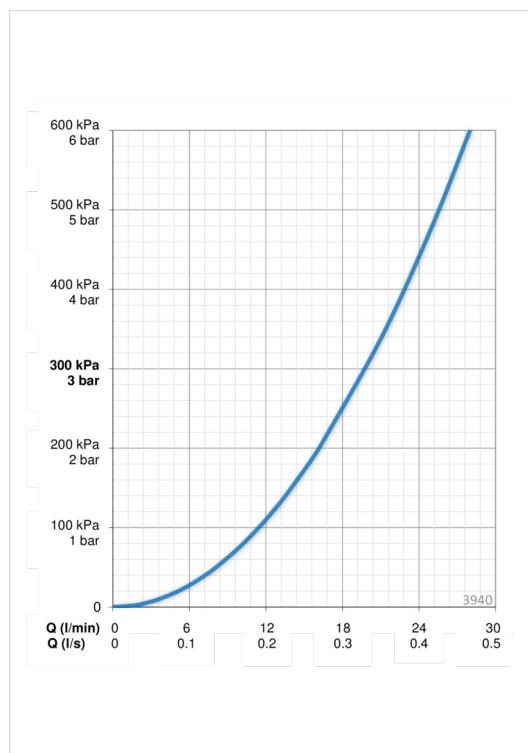

EAN: 6414150078149
static.oras.com/3940

Смеситель для ванны и душа с фиксированным изливом, дивертером и аэратором. Встроенная опция ограничения расхода и температуры воды.

- Ванна и душ
- Однорычажный
- Настенный монтаж
- Хром
- Фиксированный излив
- Стандартный аэратор
- Однорычажный смеситель, Рукоятка с маркировкой X+Г воды
- Вытяжной дивертер
- Ограничитель температуры
- Обратный клапан, ϕ 35-мм керамический картридж для управления расходом и температурой воды

ТЕХНИЧЕСКИЕ ДАННЫЕ

Параметры расхода воды

Расход воды при 300 кПа	0.33 l/s
Потеря давления при расходе 0.2 л/с	165 kPa
Потеря давления при расходе 0.3 л/с	300 kPa

Технические характеристики

Подключение горячей воды	max. +80°C
Рабочее давление	50 - 1000 kPa
Установочные размеры	G3/4
Установочная ширина	CC150$\pm$ 3 mm
Длина/расстояние	157 mm

Regulations

Стандарт EN	EN 817
Уровень шума	II (ISO 3822) Oras lab.