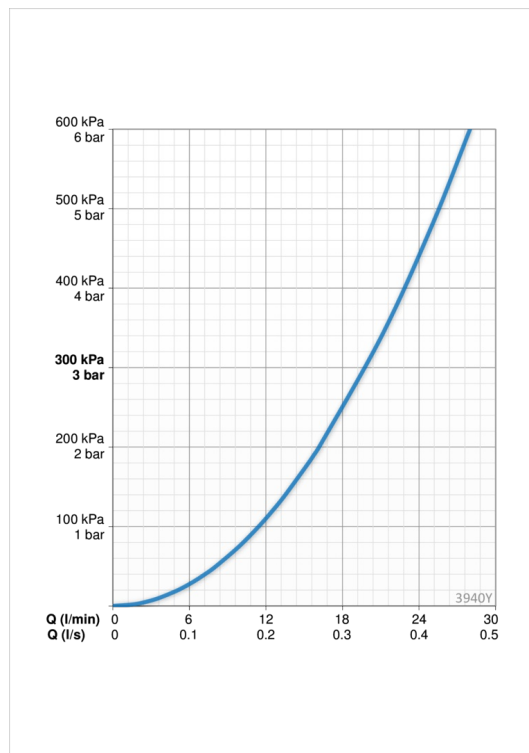

Tüübikinnitused

KIWA SE	1446