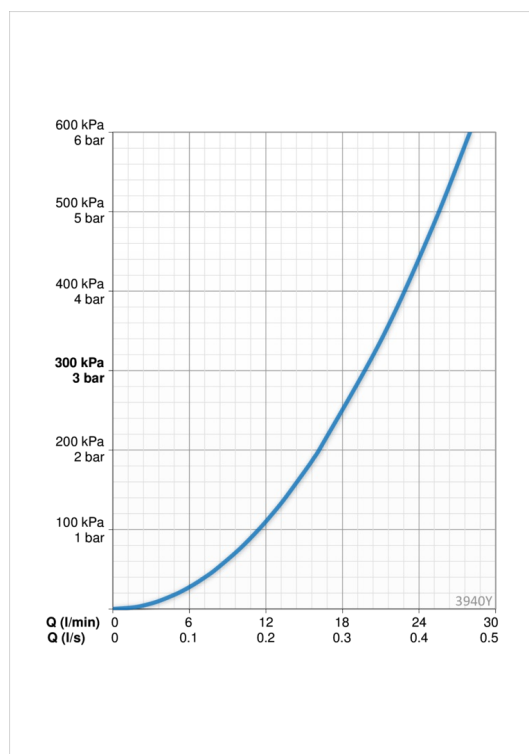

Heakskiidud ja deklaratsioonid

KIWA SE	1446