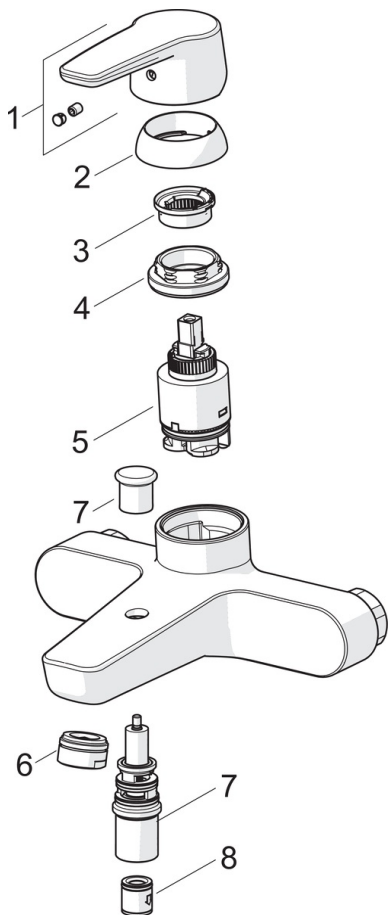

- Vann ja dušš
- Kangsegisti
- Seinapealne paigaldus
- Kroom
- Jäik jooksutoru
- Õhustatud veesammas
- Üks kahv, Kuuma/külma sümbolid
- Väljatõmmatav suundvahetaja
- Temperatuuri ja vee vooluhulga piiramise võimalus seadeosast
- ϕ 35 mm keraamiline seadeosa
- Ekstsentrilliides(ed), Peiteäärrikud

Heakskiidud ja deklaratsioonid

| | |
|---------|-------------|
| KIWA SE | 1446 |
|---------|-------------|

Varuosad

SP3940

| | Nimetus | Kood |
|----|-----------------------------|----------|
| 01 | Kahv | 1000801V |
| 02 | Kaitsekate | 601967V |
| 03 | Temperatuuri piiraja | 601973V |
| 04 | Pingutusmutter, M40x1, SW30 | 601968V |
| 05 | Seadeosa, 3.5 Classic | 601969V |
| 06 | Õhusti, M24x1 D | 602104V |
| 07 | Suundvahetaja | 602103V |
| 08 | Tagasilöögiklapp | 601989V |