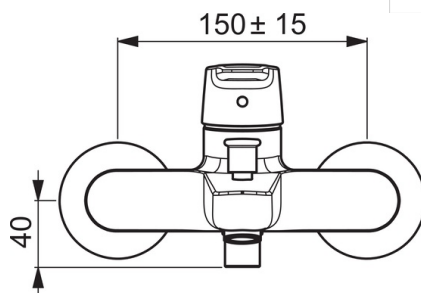

Heakskiidud ja deklaratsioonid

KIWA SE	1446