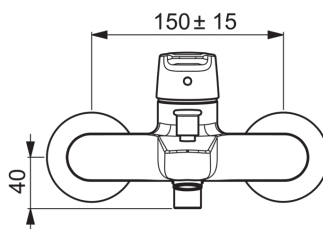

Tüübikinnitused

KIWA SE	1446