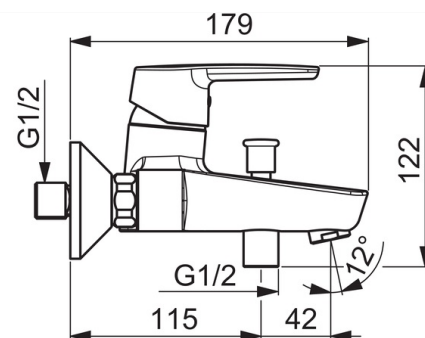

Heakskiidud ja deklaratsioonid

KIWA SE	1446