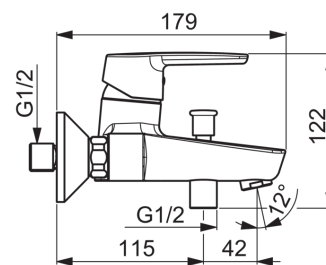

Tüübikinnitused

KIWA SE	1446