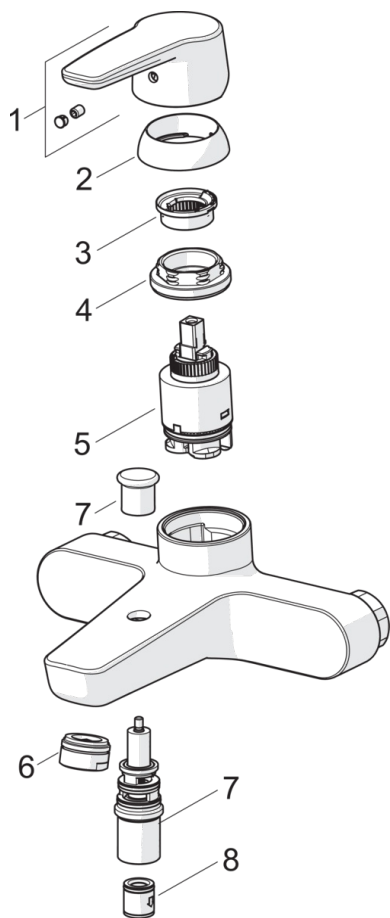

- Vannituba, Dušš
- Kangsegistid
- Seinapealne paigaldus
- Kroom
- Jäik jooksutoru
- Pehme veesammas
- Üks kahv, Kuuma/külma sümbolid
- Väljatõmmatav suundvahetaja
- Temperatuuri ja vee vooluhulga piiramise võimalus
- Tagasilöögiklapid,  $\varnothing$  35 mm keraamiline seadeosa
- Ekstsentriklides(ed), Peiteäärrik(ud)

### SP3940

	Nimetus	Kood
01	Kahv	1000801V
02	Kaitsekate	601967V
03	Temperatuuri piiraja	601973V
04	Pingutusmutter, M40x1, SW30	601968V
05	Seadeosa	601969V
06	Õhusti, M24x1 D	602104V
07	Suundvahetaja	602103V
08	Tagasilöögiklapp	601989V