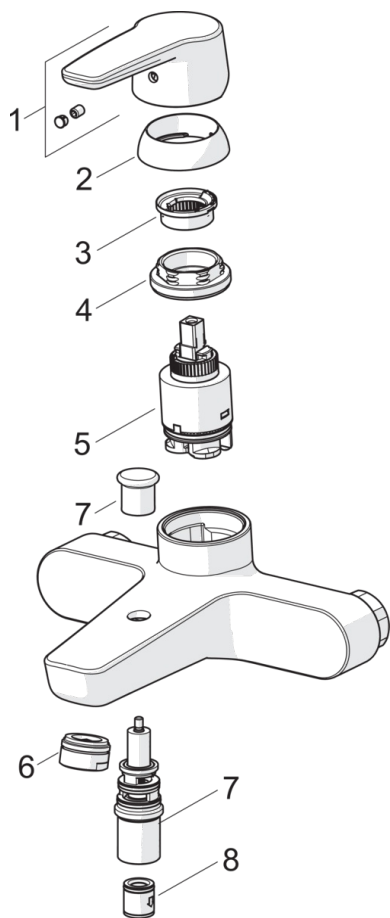

- Vonios kambarys, Dušas
- Viensvirtis
- Montuojamas sienoje
- Chromas
- Stacionarus vandens snapas
- CASCADE® - aeratoriaus srovė
- Viensvirtis, Karšto/ šalto vandens žymenys
- Patraukiamas perjungiklis
- Vandens temperatūros ir maksimalaus srauto ribojimo funkcijos
- Atbulinis filtro vožtuvas (-ai), 35 mm keraminė valdančioji kasetė
- Ekscentrinė jungtis (-ys), Dekoratyvinis dangtelis (-iai)

Reguliavimai

EN standartas	EN 817
Triukšmo klasė	II (ISO 3822) Oras lab.

Patvirtinimo tipas

KIWA SE	1446
---------	-------------

Atsarginės dalys

SP3940

	Pavadinimas	Kodas
01	Svirtis	1000801V
02	Dangtelis	601967V
03	Temperatūros ribotuvas	601973V
04	Užspaudimo veržlė, M40x1, SW30	601968V
05	Valdančioji kasetė, komplektas	601969V
06	Aeratorius, M24x1 D	602104V
07	Perjungiklis	602103V
08	Atbulinis vožtuvas	601989V