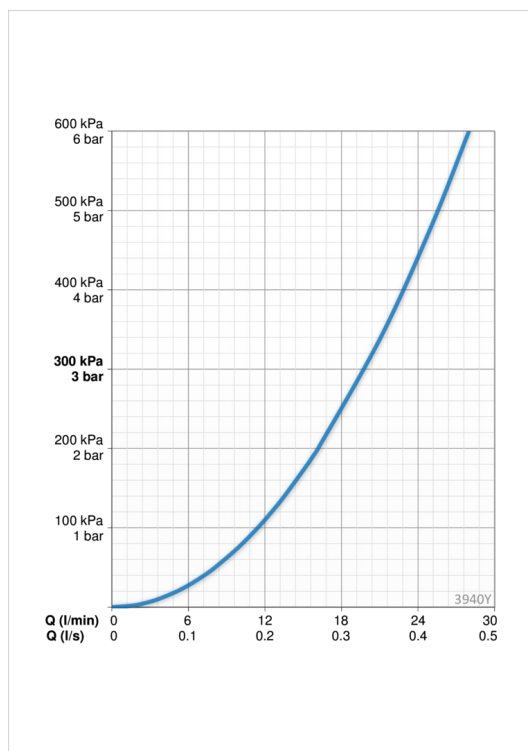

EAN: 6414150078156
static.oras.com/3940Y

Vonios ir dušo maišytuvas komplektuojamas su ekscentrinėmis jungtimis ir dangteliais. Įdiegtos vandens temperatūros ir maksimalaus srauto ribojimo funkcijos.

- Vonia ir dušas
- Viensvirtis
- Montuojamas sienoje
- Chromas
- Stacionarus vandens snapas
- CASCADE® – aeratoriaus srovė
- Valdomas svirtelė/rankenėle, Karšto/ šalto vandens simboliai
- Patraukiamas perjungiklis
- Vandens temperatūros ir maksimalaus srauto ribojimo funkcijos
- Ø 35 mm keraminė valdančioji kasetė
- Ekscentrinė jungtis (-ys), Dekoratyvinis dangtelis (-iai)

Techniniai duomenys

Srauto duomenys

Srovės stiprumas prie 300 kPa	0.33 l/s
Spaudimo praradimas (0.2 l/s)	165 kPa
Spaudimo praradimas (0.3 l/s)	300 kPa

Techninės ypatybės

Vandens temperatūra	max. +80°C
Darbinis spaudimas	50 - 1000 kPa
Montavimo plotis	cc150 mm

Reguliavimai

EN standartas	EN 817
Triukšmo klasė	II (ISO 3822) Oras lab.

Sertifikatai ir Deklaracijos

KIWA SE	1446