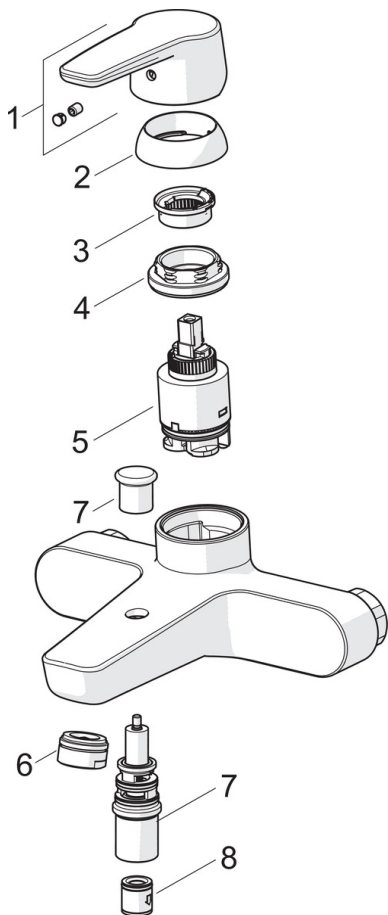

EAN: 6414150078156
static.oras.com/3940Y

Vonios ir dušo maišytuvas komplektuojamas su ekscentrinėmis jungtimis ir dangteliais. Įdiegtos vandens temperatūros ir maksimalaus srauto ribojimo funkcijos.

- Vonia ir dušas
- Viensvirtis
- Montuojamas sienoje
- Chromas
- Stacionarus vandens snapas
- CASCADE® – aeratoriaus srovė
- Valdomas svirtelė/rankenėle, Karšto/ šalto vandens simboliai
- Patraukiamas perjungiklis
- Vandens temperatūros ir maksimalaus srauto ribojimo funkcijos
- Ø 35 mm keraminė valdančioji kasetė
- Ekscentrinė jungtis (-ys), Dekoratyvinis dangtelis (-iai)

Techniniai duomenys

Srauto duomenys

Srovės stiprumas prie 300 kPa	0.33 l/s
Spaudimo praradimas (0.2 l/s)	165 kPa
Spaudimo praradimas (0.3 l/s)	300 kPa

Techninės ypatybės

Vandens temperatūra	max. +80°C
Darbinis spaudimas	50 - 1000 kPa
Montavimo plotis	cc150 mm

Reguliavimai

EN standartas	EN 817
Triukšmo klasė	II (ISO 3822) Oras lab.

Sertifikatai ir Deklaracijos

KIWA SE	1446
---------	-------------

Atsarginės dalys

SP3940

	Pavadinimas	Kodas
01	Svirtelė	1000801V
02	Dangtelis	601967V
03	Temperatūros ribotuvas	601973V
04	Užspaudimo veržlė, M40x1, SW30	601968V
05	Valdancioji kasetė, komplektas, 3.5 Classic	601969V
06	Aeratorius, M24x1 D	602104V
07	Perjungiklis	602103V
08	Atbulinis vožtuvas	601989V