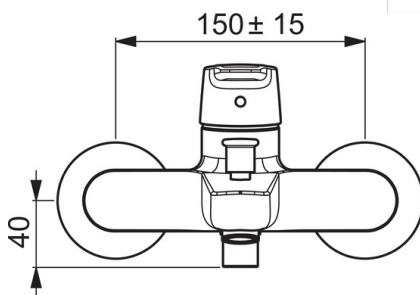

EAN: 6414150078156
static.oras.com/3940Y

Vonios ir dušo maišytuvas komplektuojamas su ekscentrinėmis jungtimis ir dangteliais. Įdiegtos vandens temperatūros ir maksimalaus srauto ribojimo funkcijos.

- Vonia ir dušas
- Viensvirtis
- Montuojamas sienoje
- Chromas
- Stacionarus vandens snapas
- CASCADE® – aeratoriaus srovė
- Valdomas svirtelė/rankenėle, Karšto/ šalto vandens simboliai
- Patraukiamas perjungiklis
- Vandens temperatūros ir maksimalaus srauto ribojimo funkcijos
- Ø 35 mm keraminė valdančioji kasetė
- Ekscentrinė jungtis (-ys), Dekoratyvinis dangtelis (-iai)

Techniniai duomenys

Srauto duomenys

Srovės stiprumas prie 300 kPa	0.33 l/s
Spaudimo praradimas (0.2 l/s)	165 kPa
Spaudimo praradimas (0.3 l/s)	300 kPa

Techninės ypatybės

Vandens temperatūra	max. +80°C
Darbinis spaudimas	50 - 1000 kPa
Montavimo plotis	cc150 mm

Reguliavimai

EN standartas	EN 817
Triukšmo klasė	II (ISO 3822) Oras lab.

Sertifikatai ir Deklaracijos

KIWA SE	1446
---------	-------------

Atsarginės dalys

SP3940

	Pavadinimas	Kodas
01	Svirtelė	1000801V
02	Dangtelis	601967V
03	Temperatūros ribotuvas	601973V
04	Užspaudimo veržlė, M40x1, SW30	601968V
05	Valdancioji kasetė, komplektas, 3.5 Classic	601969V
06	Aeratorius, M24x1 D	602104V
07	Perjungiklis	602103V
08	Atbulinis vožtuvas	601989V