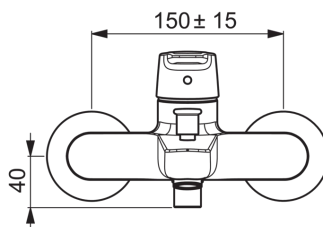

- Vonios kambarys, Dušas
- Viensvirtis
- Montuojamas sienoje
- Chromas
- Stacionarus vandens snapas
- CASCADE® - aeratoriaus srovė
- Viensvirtis, Karšto/ šalto vandens žymenys
- Patraukiamas perjungiklis
- Vandens temperatūros ir maksimalaus srauto ribojimo funkcijos
- Atbulinis filtro vožtuvas (-ai), 35 mm keraminė valdančioji kasetė
- Ekscentrinė jungtis (-ys), Dekoratyvinis dangtelis (-iai)

Techniniai duomenys

Srauto duomenys

Srovės stiprumas prie 300 kPa	0.33 l/s
Spaudimo praradimas (0.2 l/s)	165 kPa
Spaudimo praradimas (0.3 l/s)	300 kPa

Techninės ypatybės

Vandens temperatūra	max. +80°C
Darbinis spaudimas	50 - 1000 kPa
Montavimo plotis	cc150 mm

Reguliavimai

EN standartas	EN 817
Triukšmo klasė	II (ISO 3822) Oras lab.

Patvirtinimo tipas

KIWA SE	1446
---------	-------------

Atsarginės dalys

SP3940

	Pavadinimas	Kodas
01	Svirtis	1000801V
02	Dangtelis	601967V
03	Temperatūros ribotuvas	601973V
04	Užspaudimo veržlė, M40x1, SW30	601968V
05	Valdančioji kasetė, komplektas	601969V
06	Aeratorius, M24x1 D	602104V
07	Perjungiklis	602103V
08	Atbulinis vožtuvas	601989V