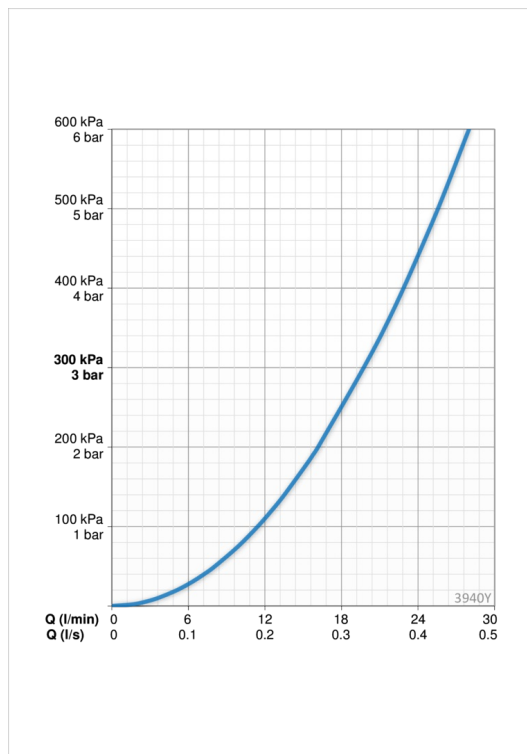

EAN: 6414150078156

www.oras.com/lt/products/oras/product/3940Y

Vonios ir dušo maišytuvas komplektuojamas su ekscentrinėmis jungtimis ir dangteliais. Įdiegtos vandens temperatūros ir maksimalaus srauto ribojimo funkcijos.

- Vonios kambarys, Dušas
- Viensvirtis
- Montuojamas sienoje
- Chromas
- Stacionarus vandens snapas
- CASCADE® - aeratoriaus srovė
- Viensvirtis, Karšto/ šalto vandens žymenys
- Patraukiamas perjungiklis
- Vandens temperatūros ir maksimalaus srauto ribojimo funkcijos
- Atbulinis filtro vožtuvas (-ai), 35 mm keraminė valdančioji kasetė
- Ekscentrinė jungtis (-ys), Dekoratyvinis dangtelis (-iai)

Techniniai duomenys

Srauto duomenys

Srovės stiprumas prie 300 kPa	0.33 l/s
Spaudimo praradimas (0.2 l/s)	165 kPa
Spaudimo praradimas (0.3 l/s)	300 kPa

Techninės ypatybės

Vandens temperatūra	max. +80°C
Darbinis spaudimas	50 - 1000 kPa
Montavimo plotis	cc150 mm

Reguliavimai

EN standartas	EN 817
Triukšmo klasė	II (ISO 3822) Oras lab.

Patvirtinimo tipas

KIWA SE	1446