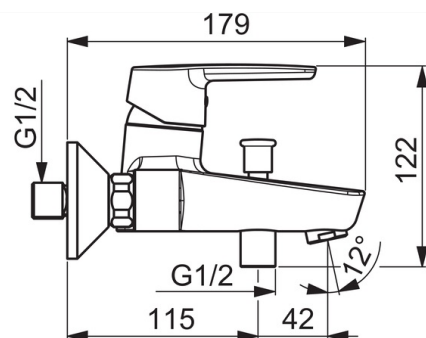

EAN: 6414150078156
static.oras.com/3940Y

Vonios ir dušo maišytuvas komplektuojamas su ekscentrinėmis jungtimis ir dangteliais. Įdiegtos vandens temperatūros ir maksimalaus srauto ribojimo funkcijos.

- Vonia ir dušas
- Viensvirtis
- Montuojamas sienoje
- Chromas
- Stacionarus vandens snapas
- CASCADE® – aeratoriaus srovė
- Valdomas svirtelė/rankenėle, Karšto/ šalto vandens simboliai
- Patraukiamas perjungiklis
- Vandens temperatūros ir maksimalaus srauto ribojimo funkcijos
- Ø 35 mm keraminė valdančioji kasetė
- Ekscentrinė jungtis (-ys), Dekoratyvinis dangtelis (-iai)

Techniniai duomenys

Srauto duomenys

Srovės stiprumas prie 300 kPa	0.33 l/s
Spaudimo praradimas (0.2 l/s)	165 kPa
Spaudimo praradimas (0.3 l/s)	300 kPa

Techninės ypatybės

Vandens temperatūra	max. +80°C
Darbinis spaudimas	50 - 1000 kPa
Montavimo plotis	cc150 mm

Reguliavimai

EN standartas	EN 817
Triukšmo klasė	II (ISO 3822) Oras lab.

Sertifikatai ir Deklaracijos

KIWA SE	1446