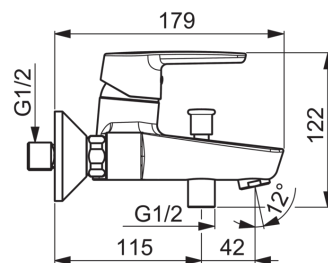

EAN: 6414150078156

www.oras.com/lt/products/oras/product/3940Y

Vonios ir dušo maišytuvas komplektuojamas su ekscentrinėmis jungtimis ir dangteliais. Įdiegtos vandens temperatūros ir maksimalaus srauto ribojimo funkcijos.

- Vonios kambarys, Dušas
- Viensvirtis
- Montuojamas sienoje
- Chromas
- Stacionarus vandens snapas
- CASCADE® - aeratoriaus srovė
- Viensvirtis, Karšto/ šalto vandens žymenys
- Patraukiamas perjungiklis
- Vandens temperatūros ir maksimalaus srauto ribojimo funkcijos
- Atbulinis filtro vožtuvas (-ai), 35 mm keraminė valdančioji kasetė
- Ekscentrinė jungtis (-ys), Dekoratyvinis dangtelis (-iai)

Techniniai duomenys

Srauto duomenys

Srovės stiprumas prie 300 kPa	0.33 l/s
Spaudimo praradimas (0.2 l/s)	165 kPa
Spaudimo praradimas (0.3 l/s)	300 kPa

Techninės ypatybės

Vandens temperatūra	max. +80°C
Darbinis spaudimas	50 - 1000 kPa
Montavimo plotis	cc150 mm

Reguliavimai

EN standartas	EN 817
Triukšmo klasė	II (ISO 3822) Oras lab.

Patvirtinimo tipas

KIWA SE	1446